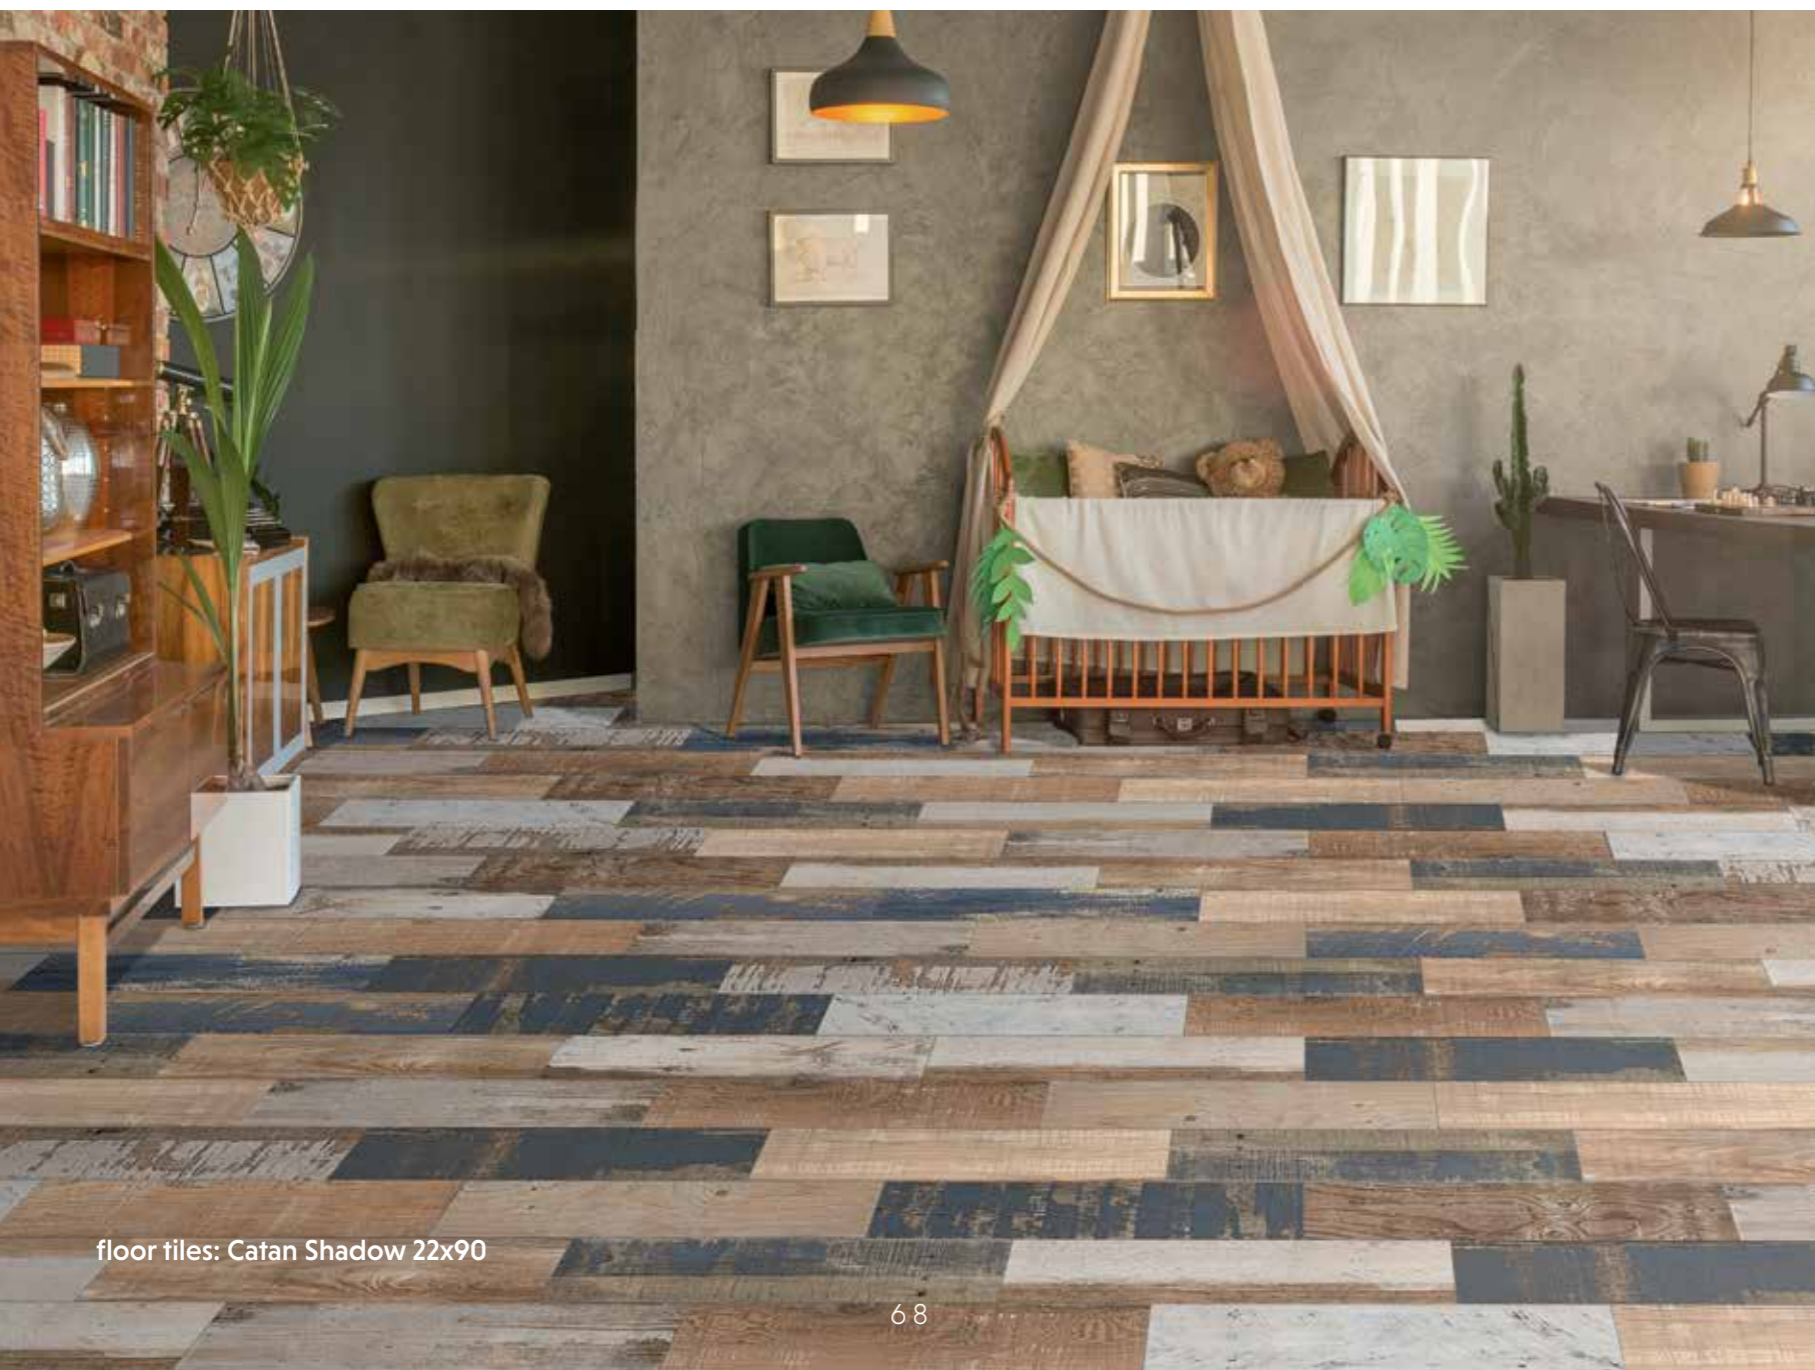

CATAN

PORCELAIN TILE 8,6" x 35,4"
 PORCELÁNICO 22x90 CM

floor tiles: Catan Shadow 22x90

Catan Decors · 22x90 cm

Catan Light · 22x90 cm

Catan Shadow · 22x90 cm

Catan Medium · 22x90 cm

Catan Medium RD3 · 22x90 cm