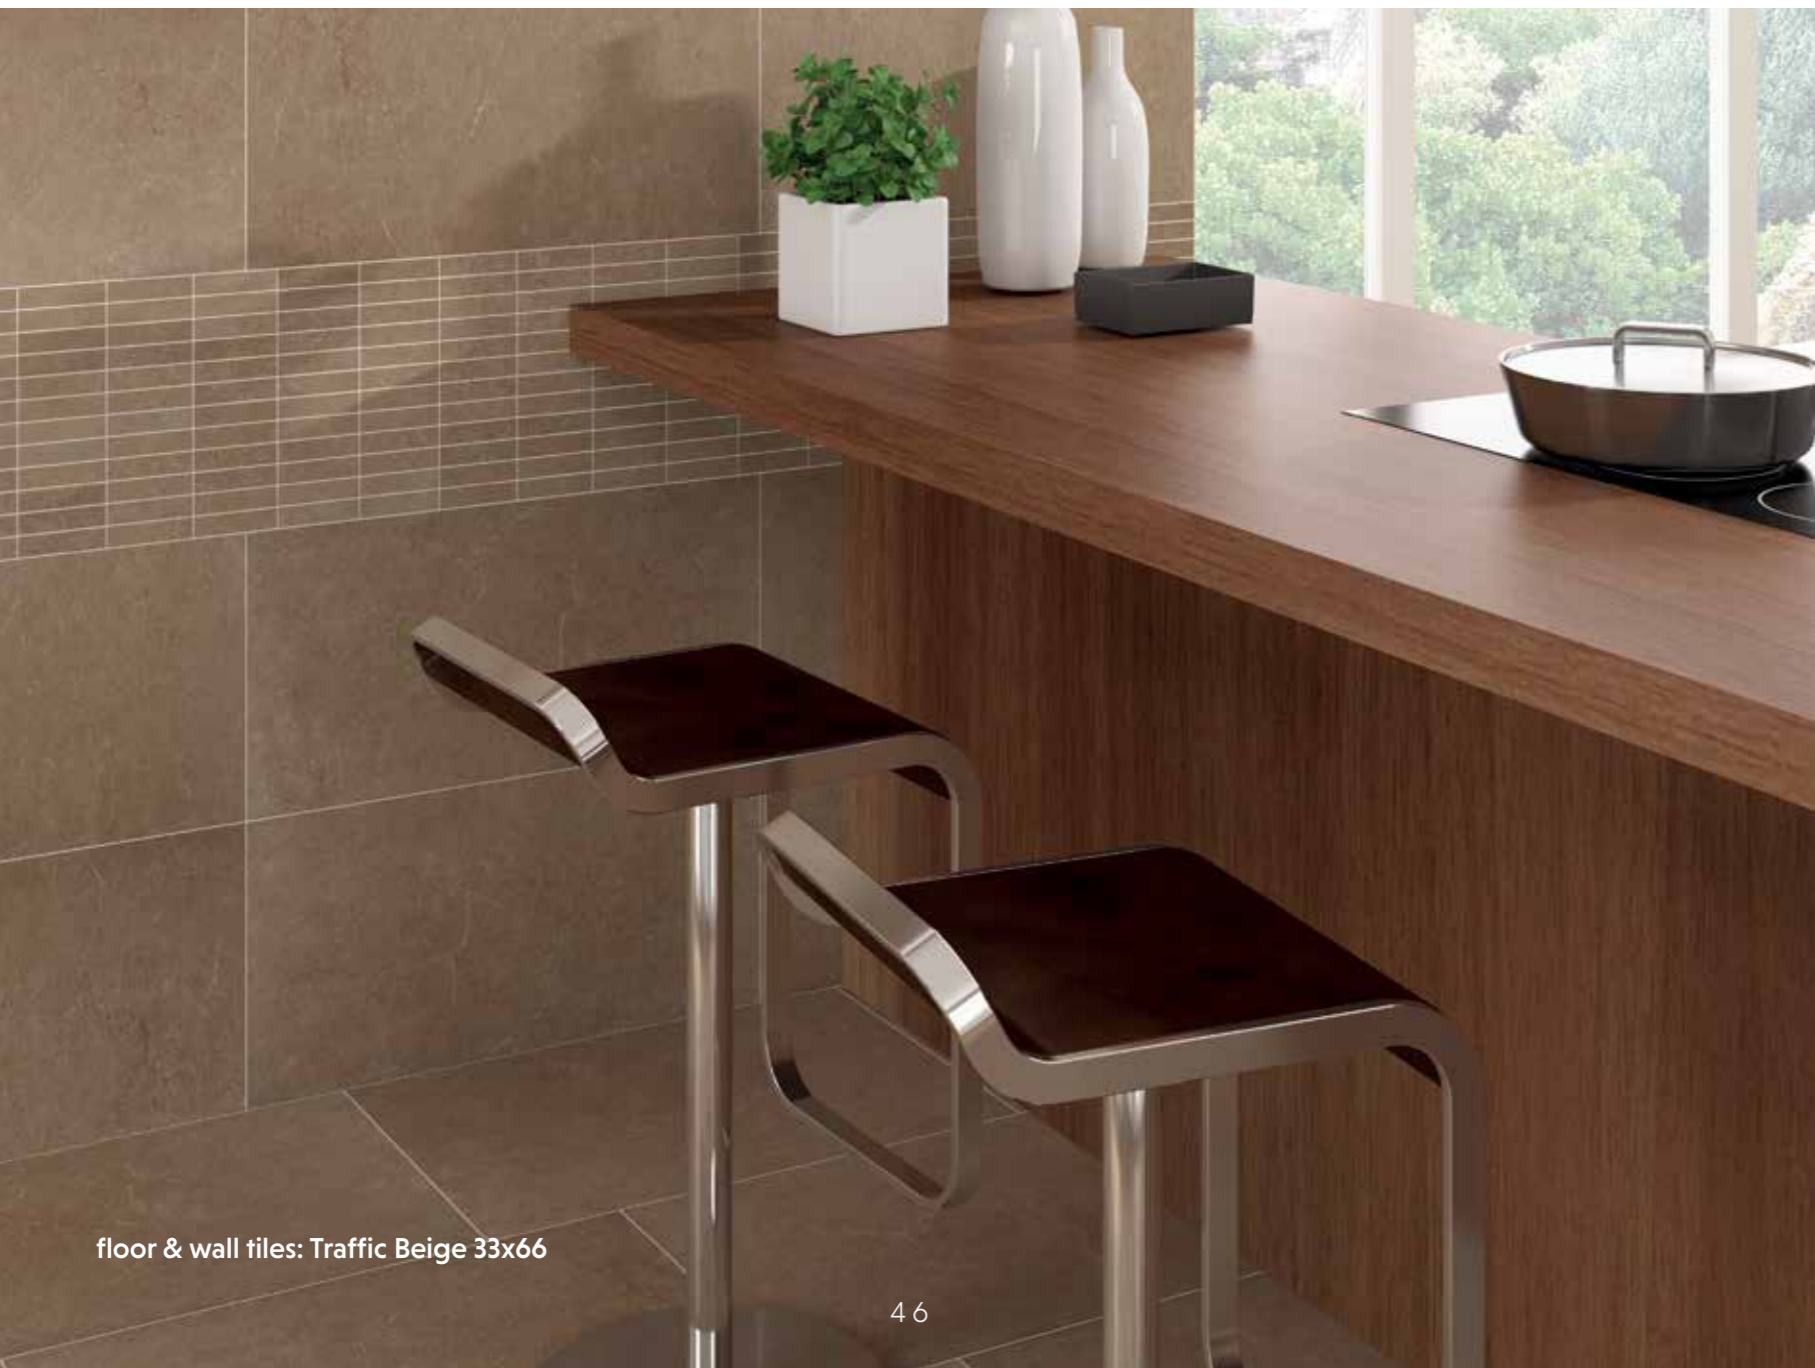

TRAFFIC

PORCELAIN TILE 13" x 26" - HEX25
PORCELÁNICO 33x66 CM - HEX25

floor & wall tiles: Traffic Beige 33x66