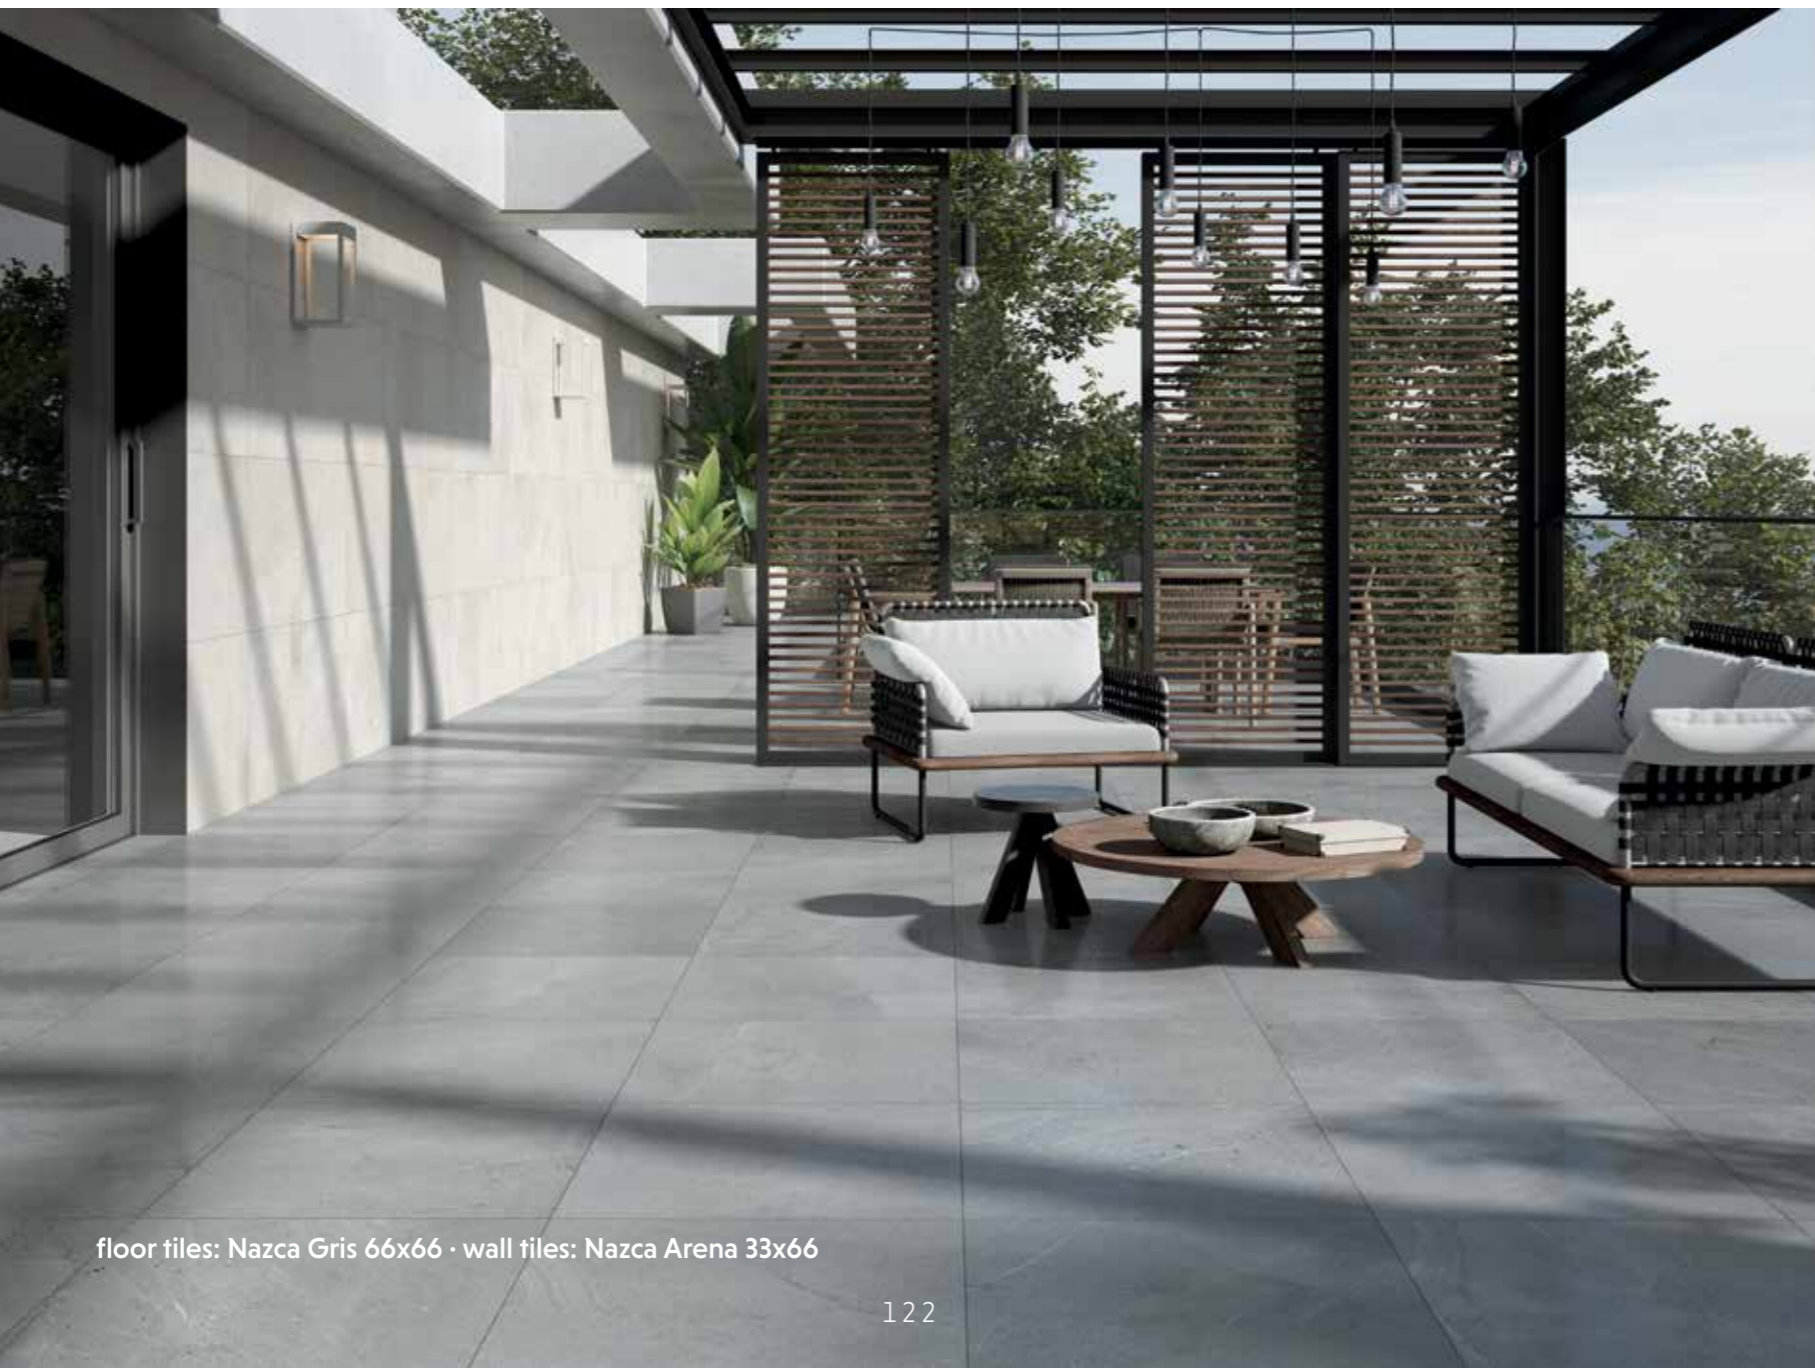

NAZCA

PORCELAIN TILE 13" x 26"
PORCELÁNICO 33x66CM

floor tiles: Nazca Gris 66x66 · wall tiles: Nazca Arena 33x66