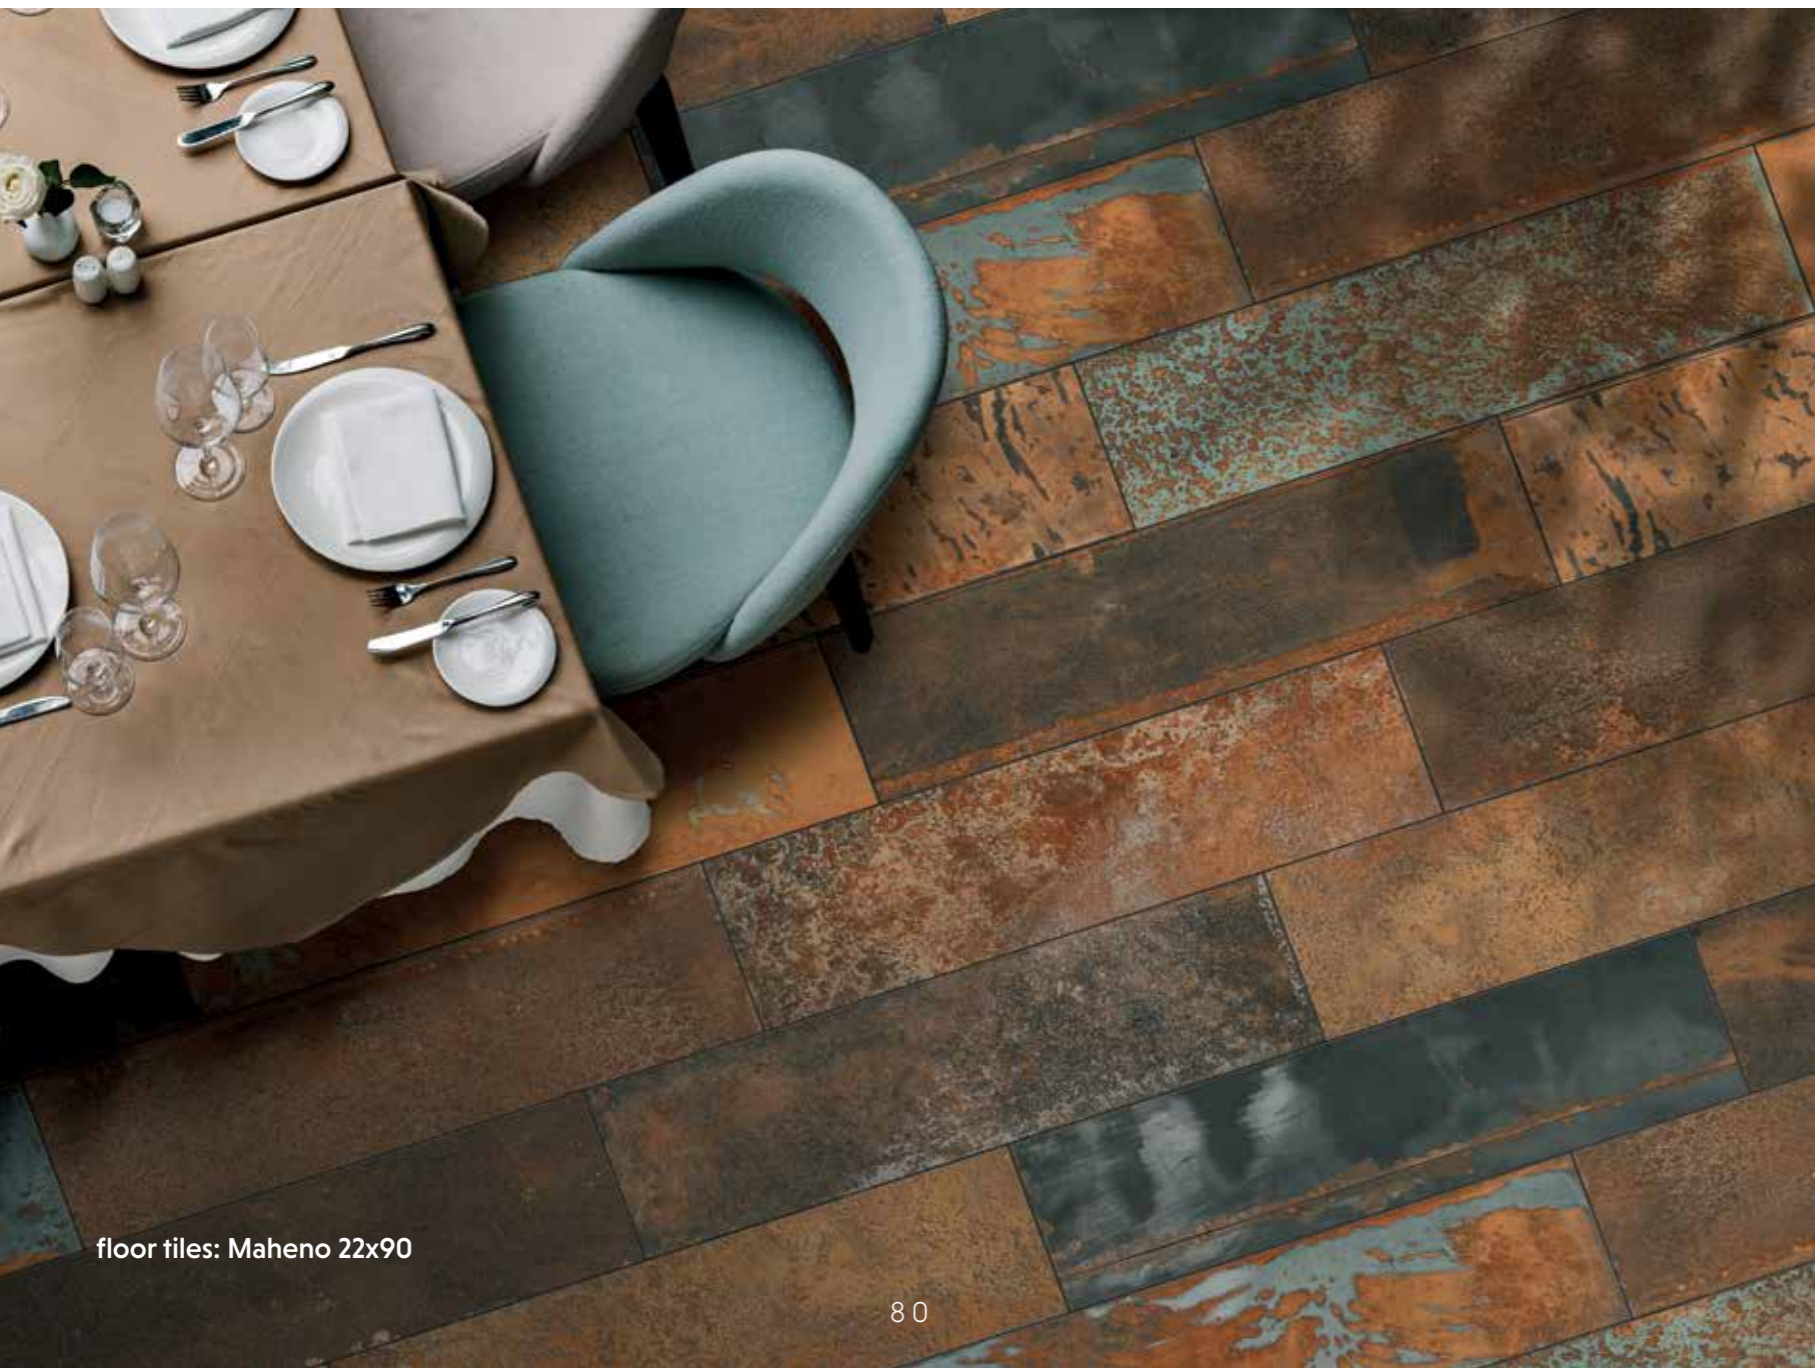

MAHENO

PORCELAIN TILE 8,6" x 35,43"
PORCELÁNICO 22x90CM

floor tiles: Maheno 22x90