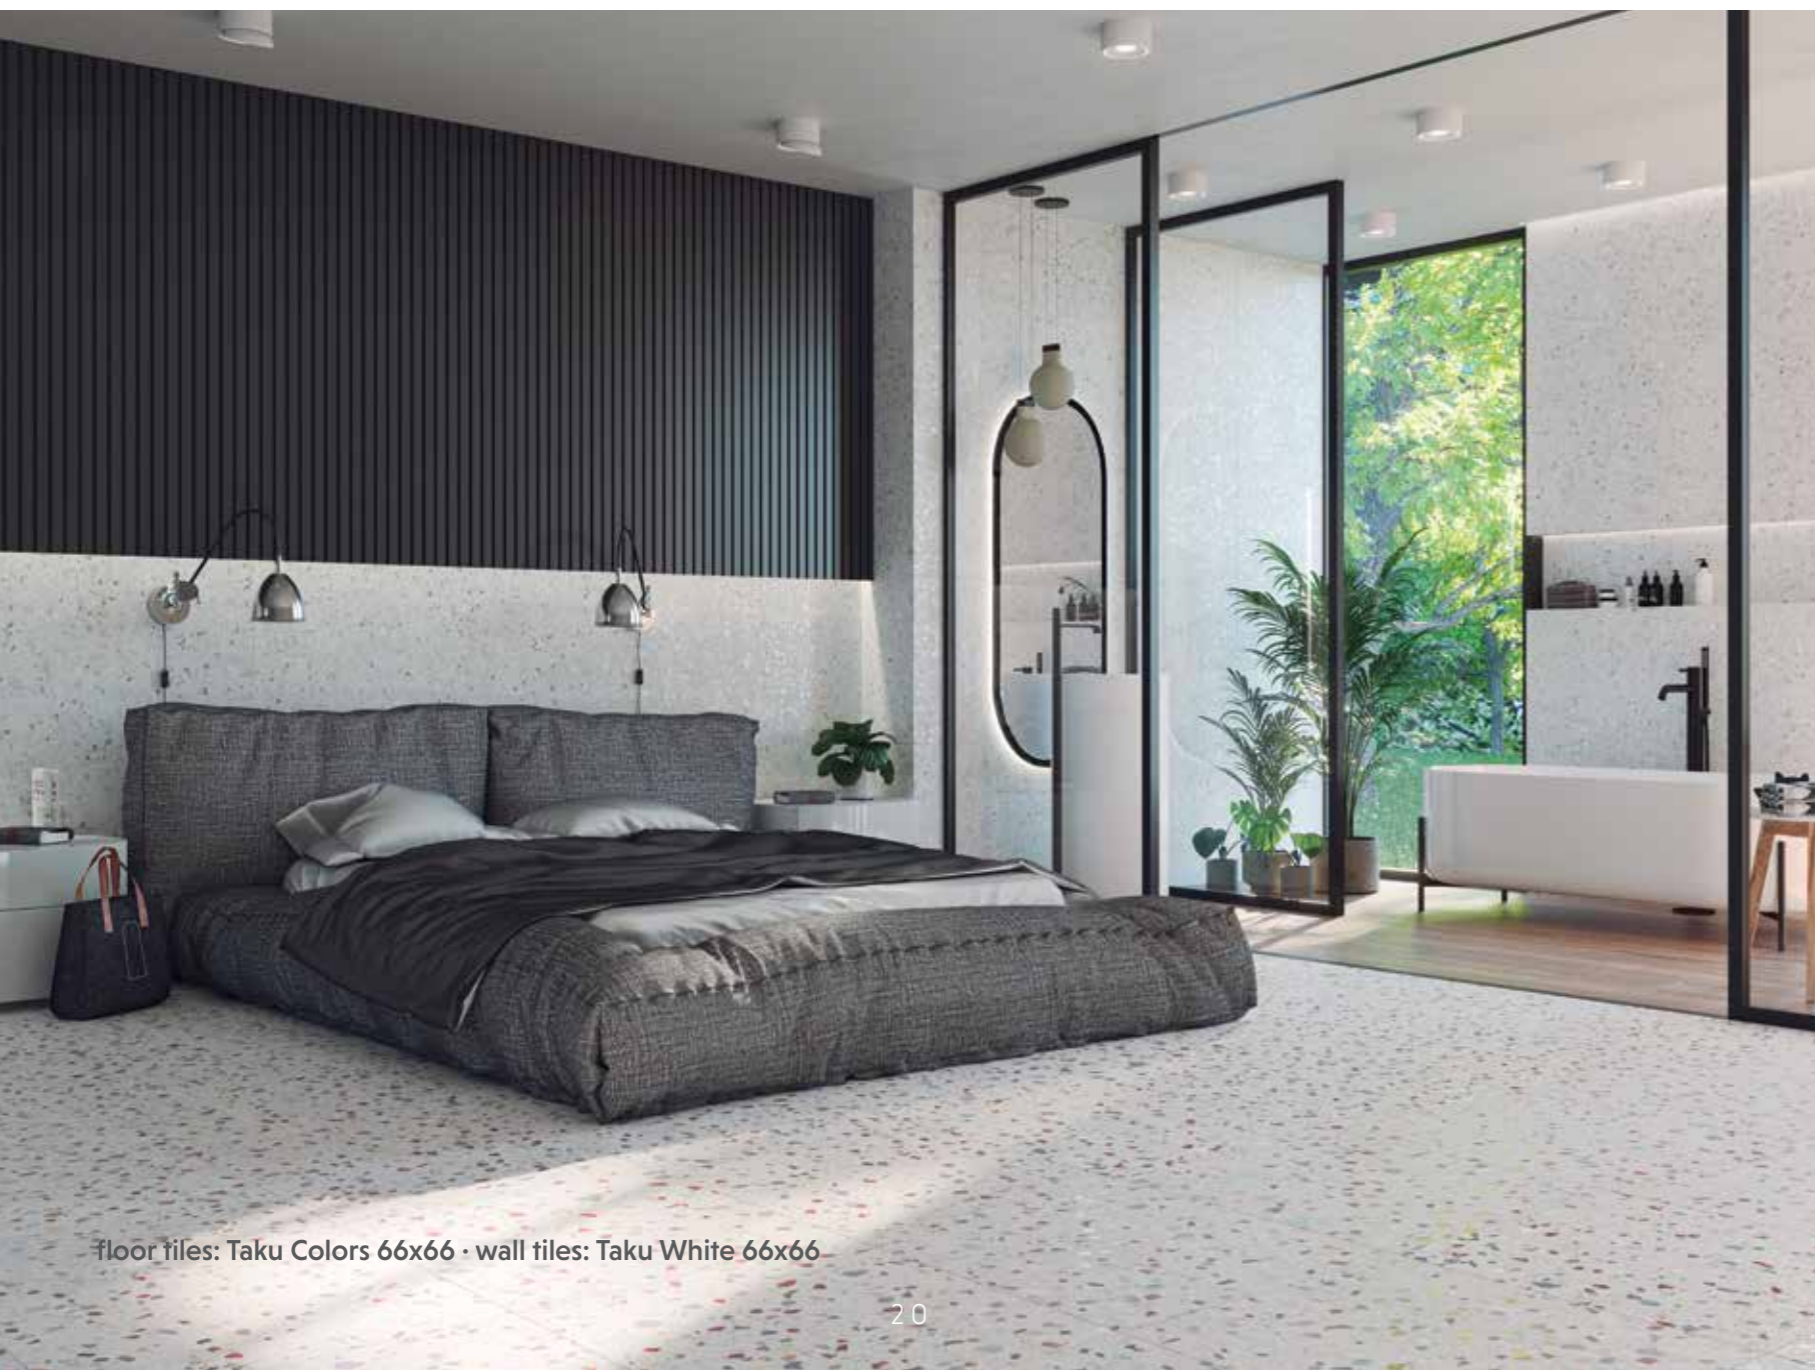

TAKU

PORCELAIN TILE 25,9" x 25,9"
PORCELÁNICO 66x66 CM

floor tiles: Taku Colors 66x66 · wall tiles: Taku White 66x66