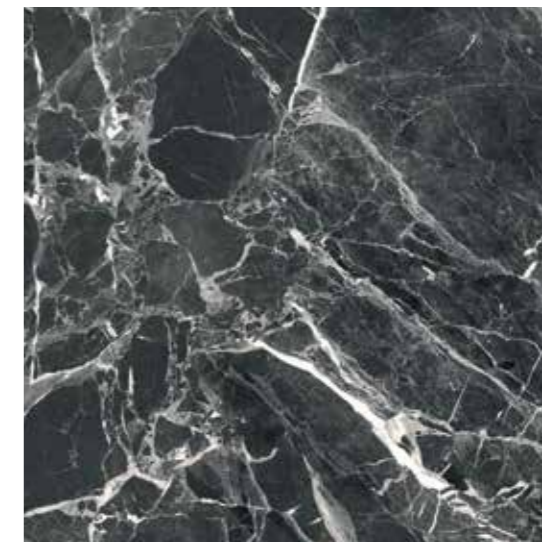

Giulia Black · 66x66 cm

Complementary pieces available under commercial advice.
Piezas especiales disponibles bajo consulta comercial.

TECHNICAL SPECS / INFORMACIÓN TÉCNICA			PACKING						
ANTISLIP	TONE VAR. / DESTONIFICACIÓN	THICKNESS / ESPESOR	Size / Formato	Pzs / Caja	M² /Caja	Cajas /Palet	Kgs/Caja	M² /Palet	Kgs /Palet
C3	V2	10mm	66 x 66cm	3	1,31	48	28,88	62,88	1.400