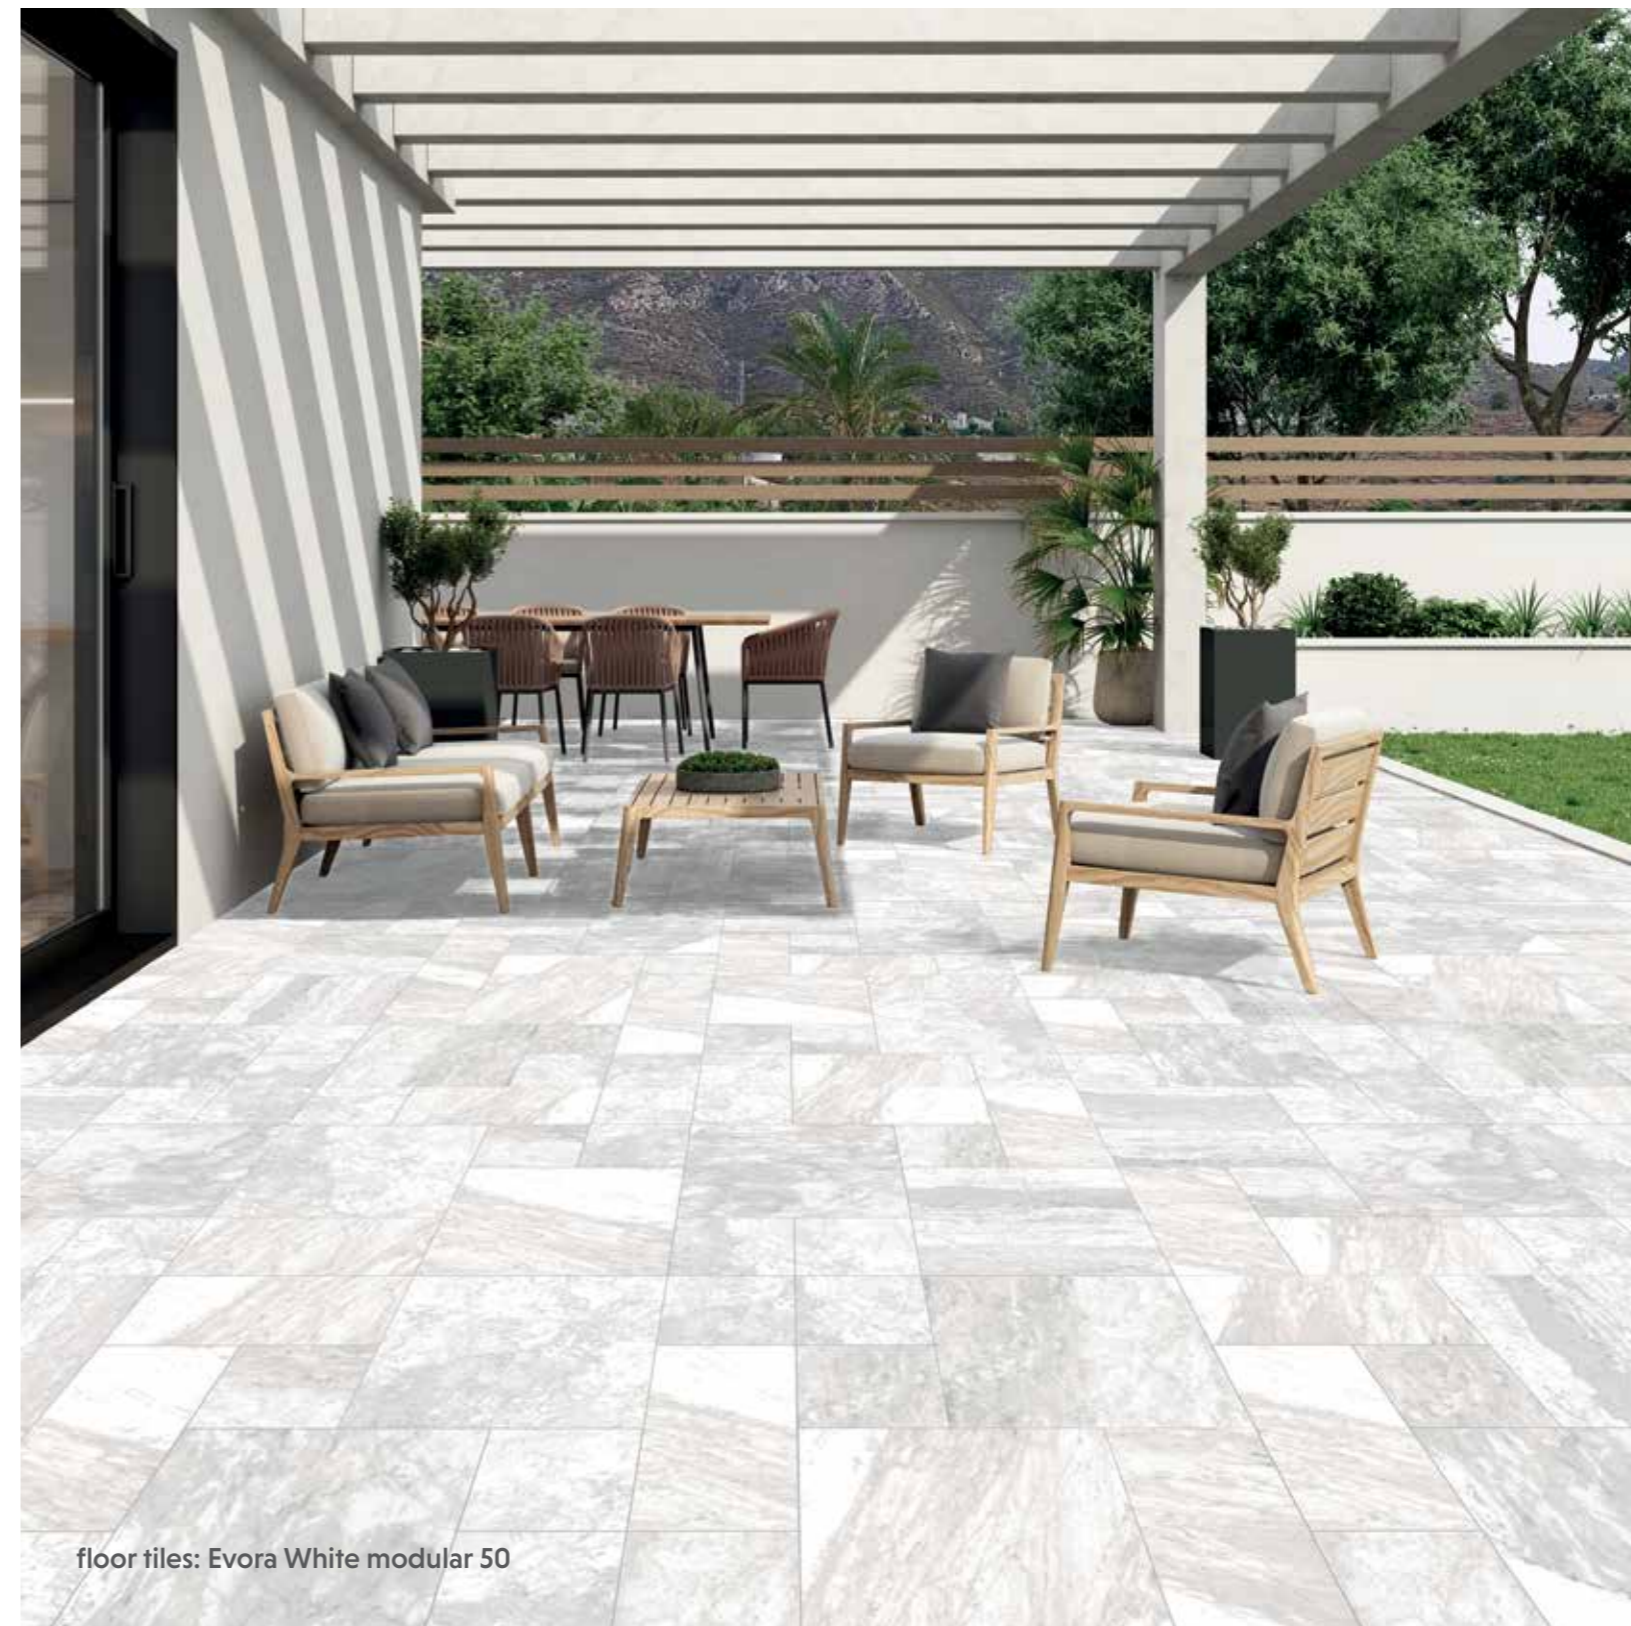

floor tiles: Evora White modular 50