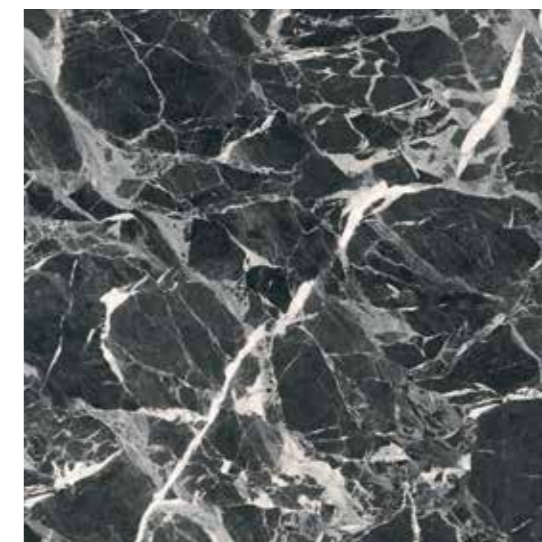

Giulia Black · 66x66 cm

Complementary pieces available under commercial advice.
Piezas especiales disponibles bajo consulta comercial.

TECHNICAL SPECS / INFORMACIÓN TÉCNICA			PACKING						
ANTISLIP	TONE VAR. / DESTONIFICACIÓN	THICKNESS / ESPESOR	Size / Formato	Pzs / Caja	M² /Caja	Cajas /Palet	Kgs/Caja	M² /Palet	Kgs /Palet
C3	V2	10mm	66 x 66cm	3	1,31	48	28,88	62,88	1.400