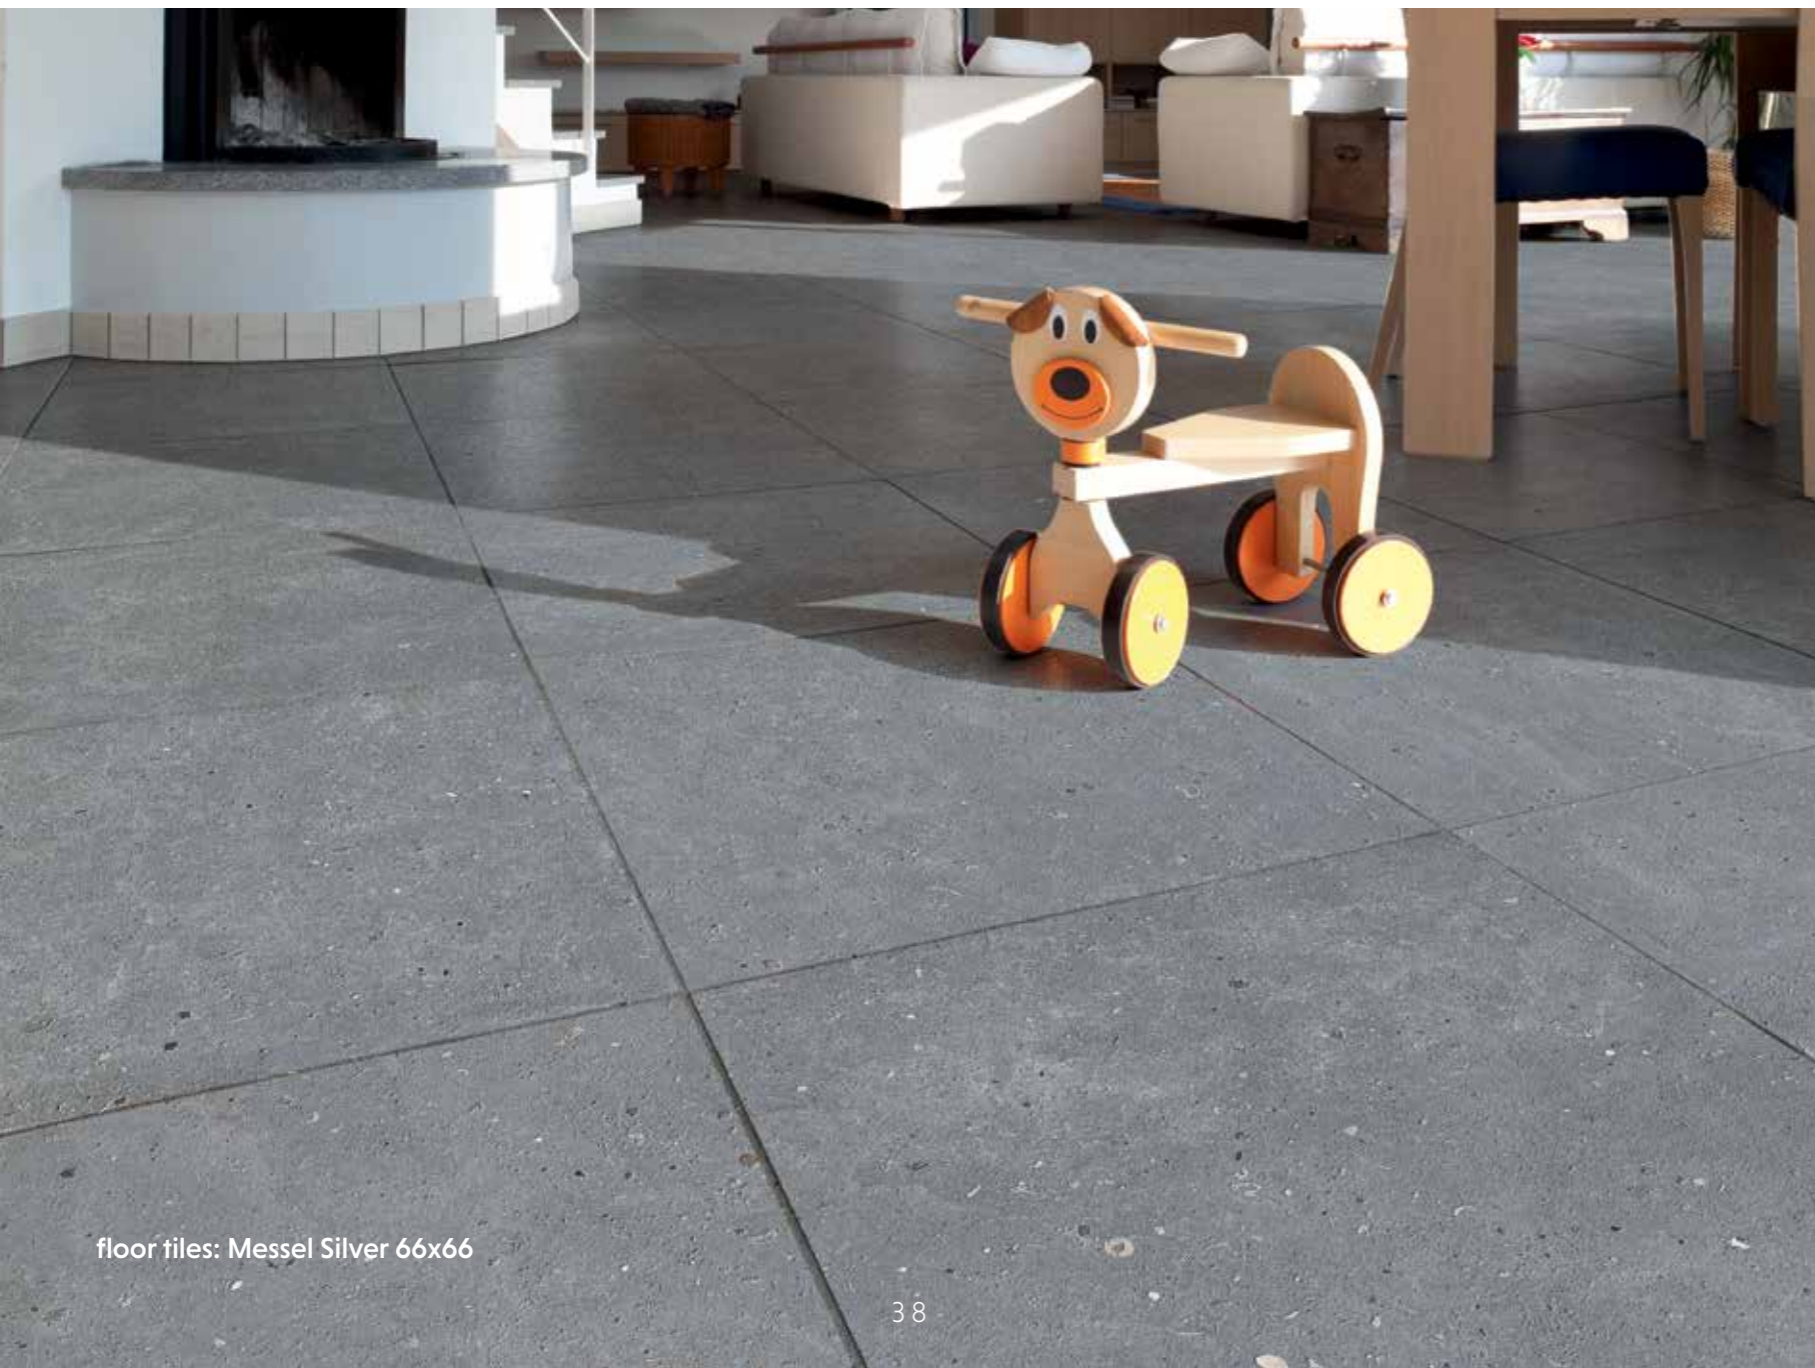

MESSEL

PORCELAIN TILE 25,9" x 25,9"
PORCELÁNICO 66x66 CM

floor tiles: Messel Silver 66x66