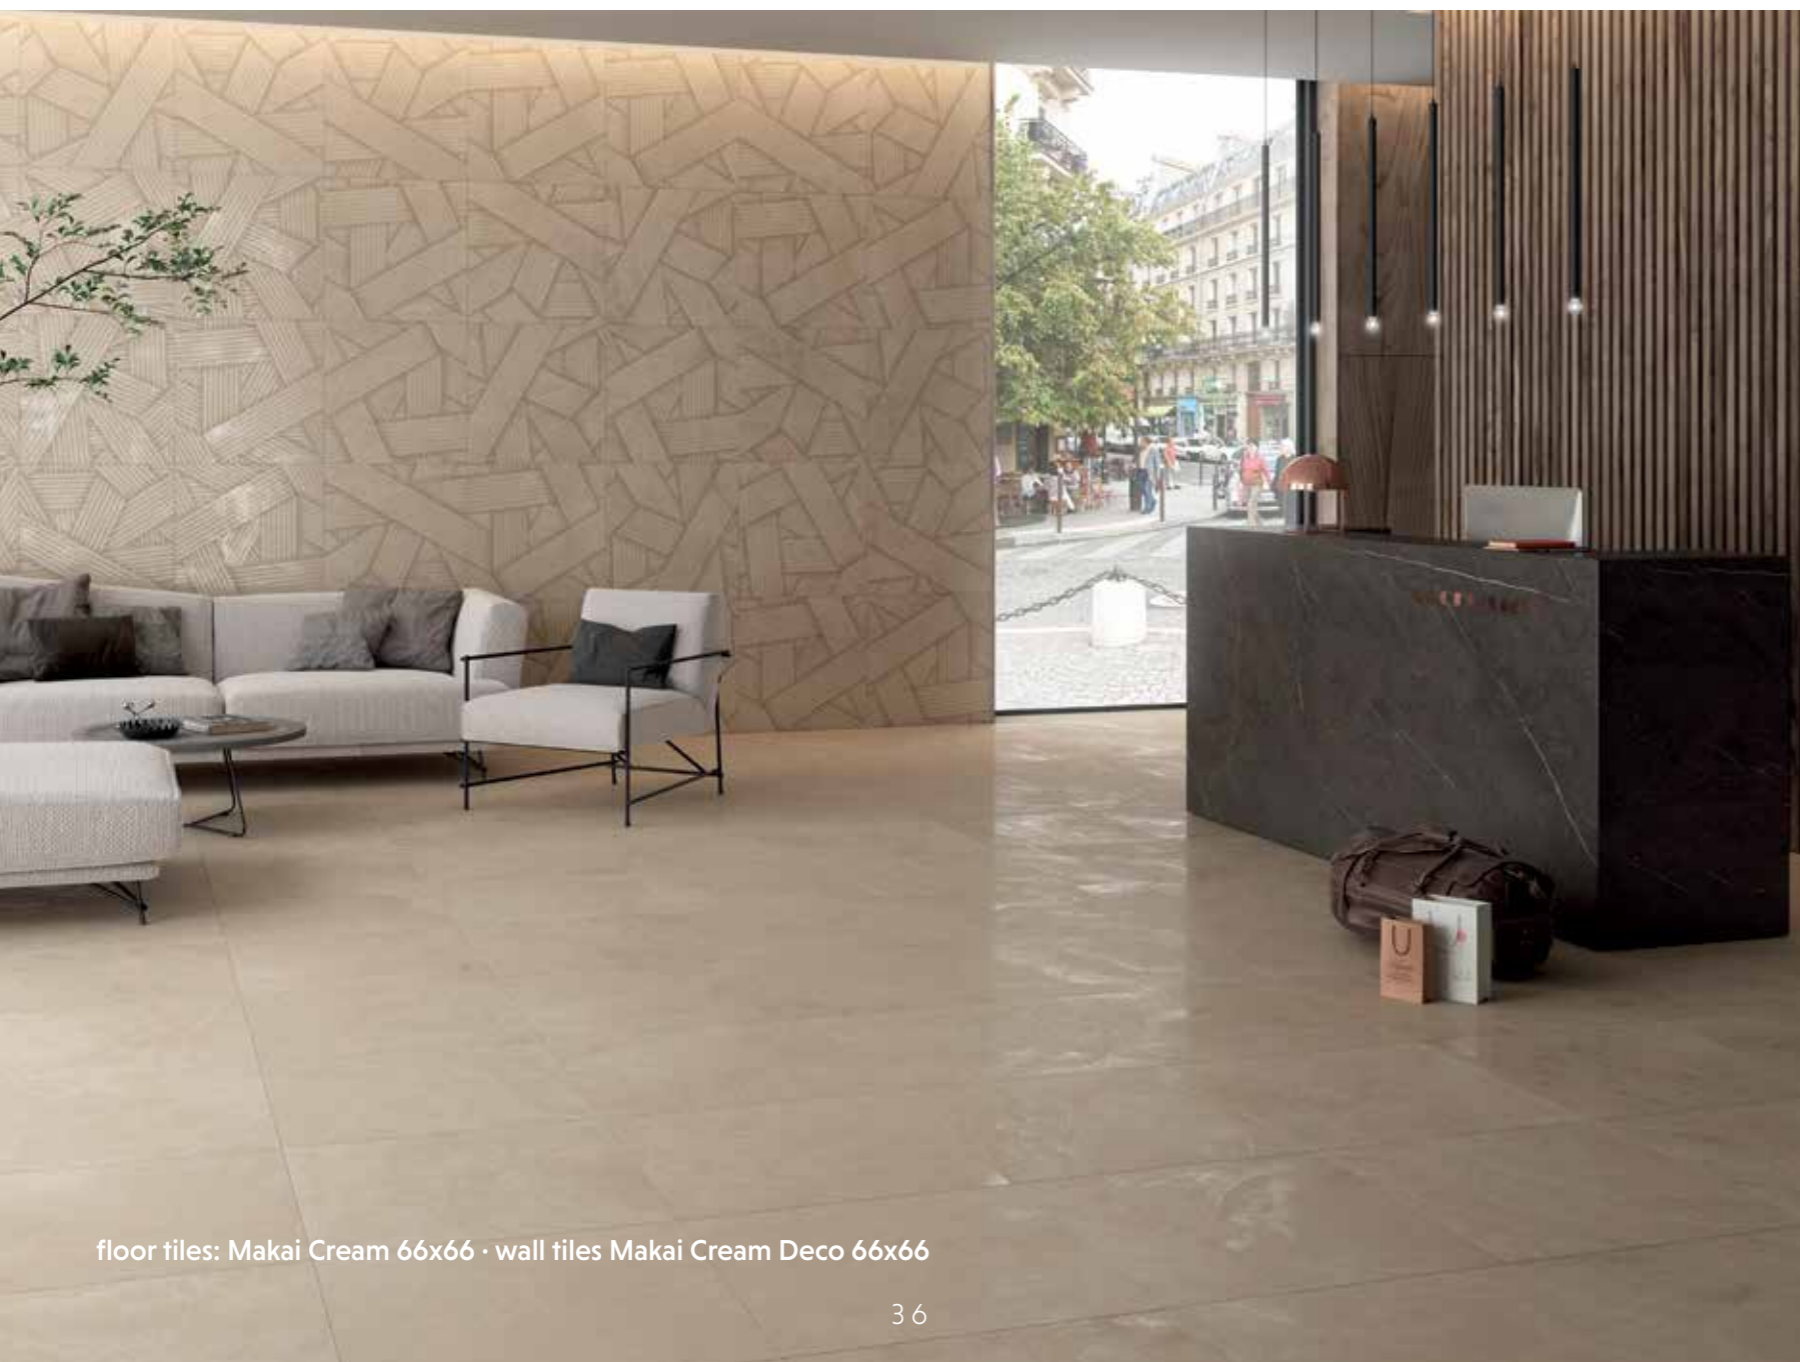

MAKAI

PORCELAIN TILE 25,9" x 25,9"
PORCELÁNICO 66x66 CM

floor tiles: Makai Cream 66x66 · wall tiles Makai Cream Deco 66x66