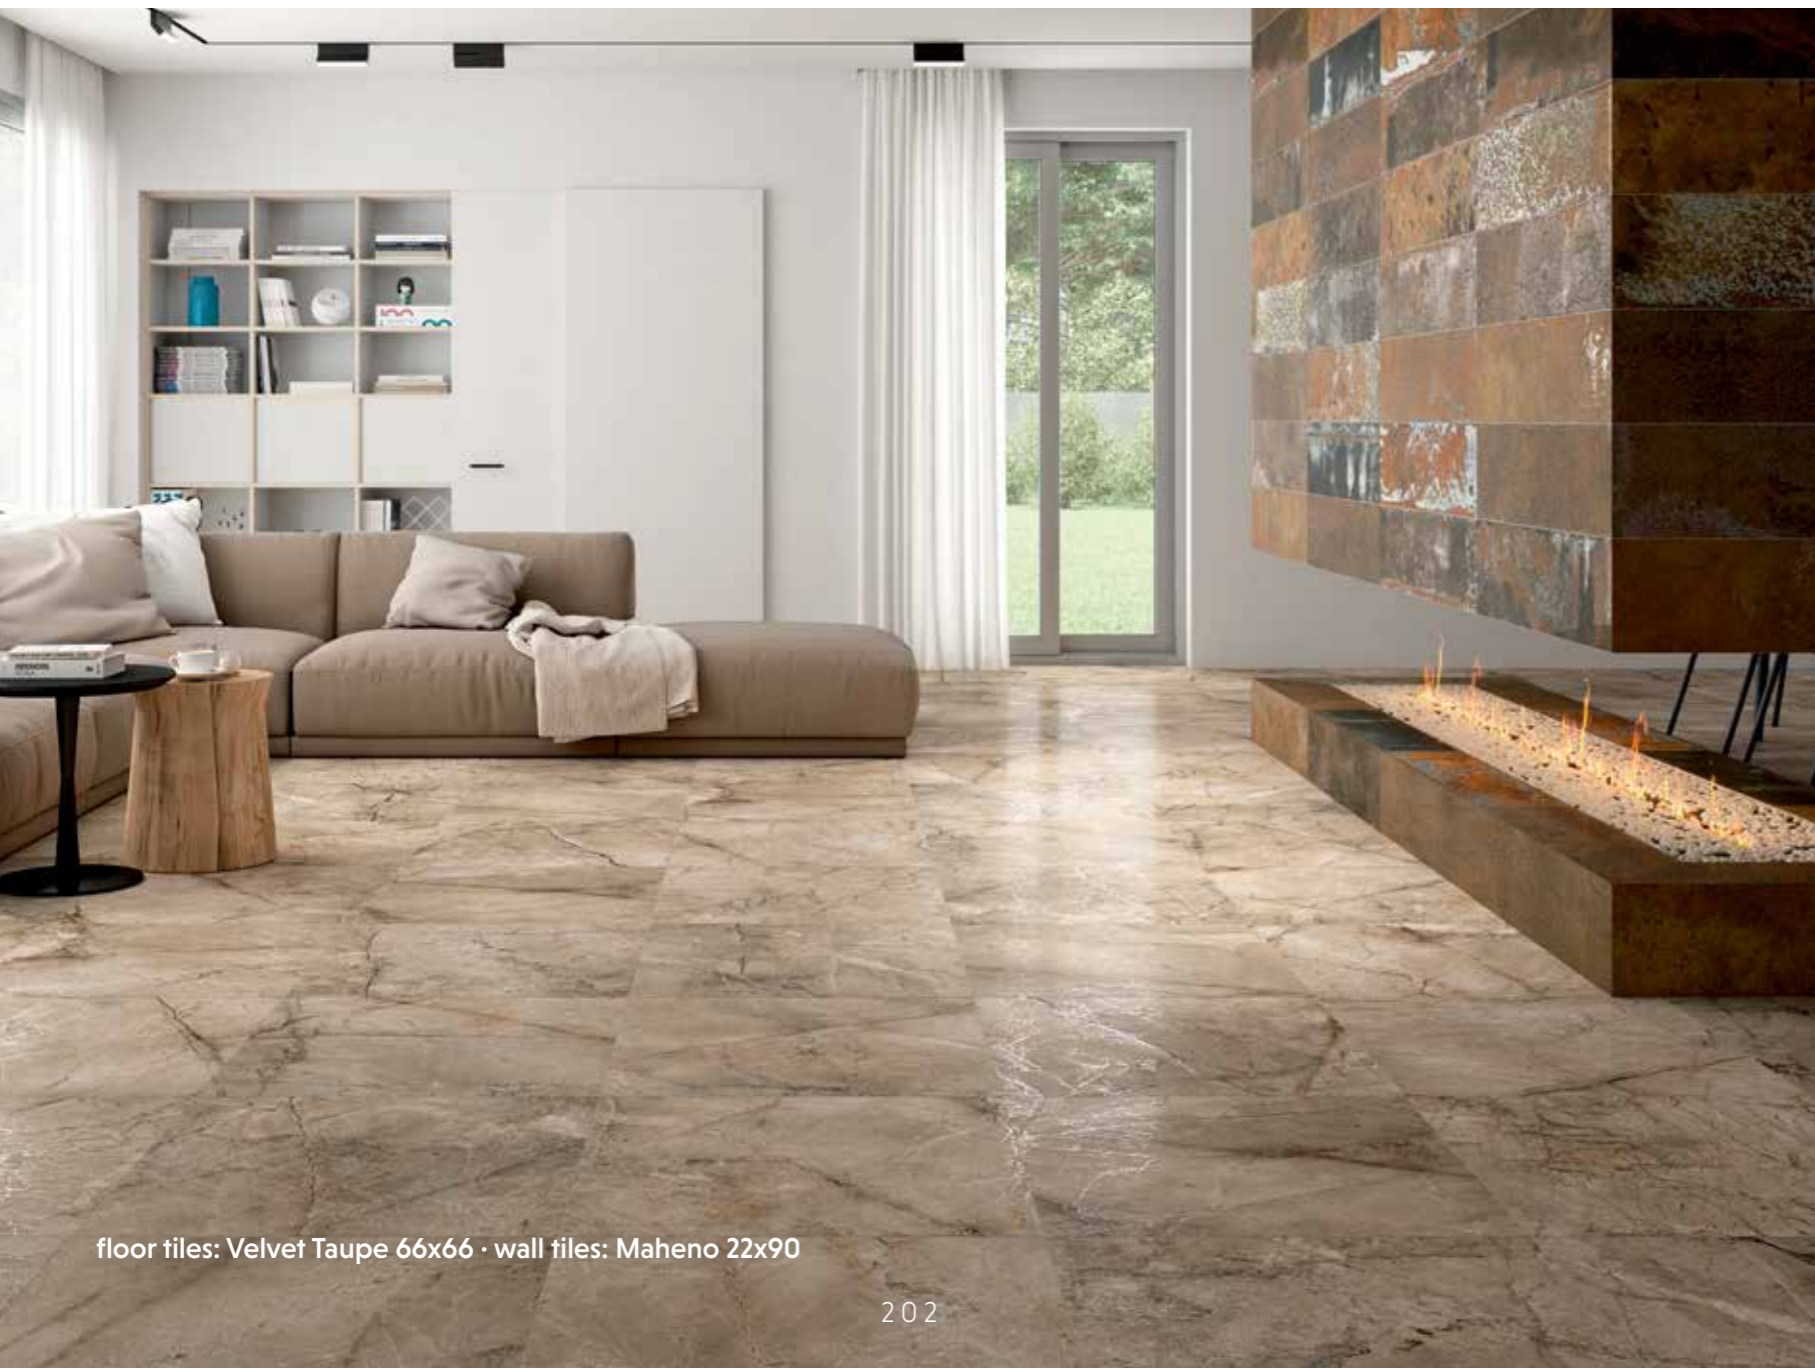

VELVET

PORCELAIN TILE 25,9" x 25,9"
PORCELÁNICO 66x66 CM

floor tiles: Velvet Taupe 66x66 · wall tiles: Maheno 22x90