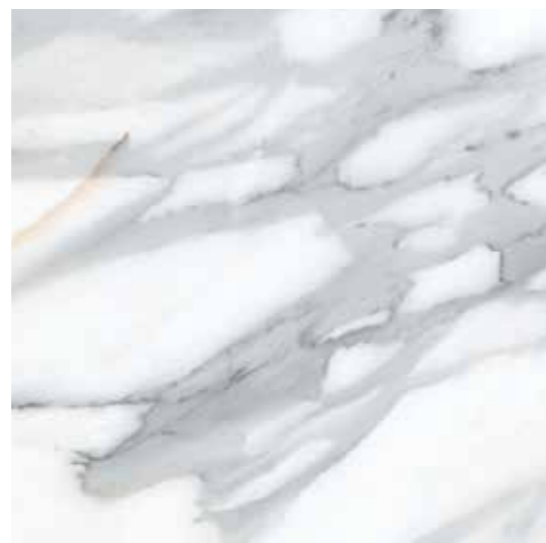

Apuan Bianco · 66x66cm

Complementary pieces available under commercial advice.
Piezas especiales disponibles bajo consulta comercial.

TECHNICAL SPECS / INFORMACIÓN TÉCNICA			FORMATS AVAILABLE / FORMATOS DISPONIBLES			
ANTISLIP	ANTISLIP	TONE VAR. / DESTONIFICACIÓN	THICKNESS / ESPESOR			
C1	V2		10mm	MODULAR 66 - 33x66 - 44x66 66x66 - HEX56		
PACKING						
Size / Formato	Pzs / Caja	M² /Caja	Cajas /Palet	Kgs/Caja	M² /Palet	Kgs /Palet
HEX56	6	1,20	24	27,3	28,8	655
66 x 66cm	3	1,31	48	27	62,88	1.340