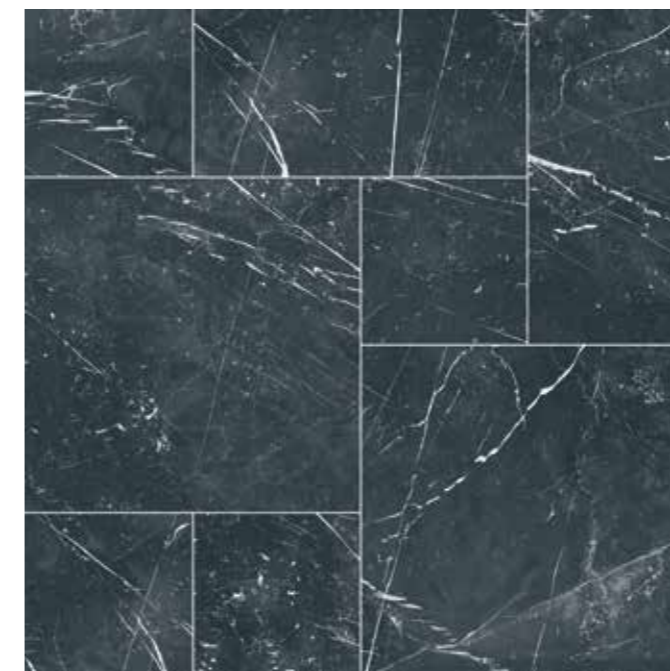

PORCELAIN TILE MODULAR 50 - 19,7" x 19,7"
 PORCELÁNICO MODULAR 50 - 50x50 CM

Marquina Classic Antic Modular 50

Marquina Classic Antic
50x50cm

Complementary pieces available under commercial advice.
 Piezas especiales disponibles bajo consulta comercial.