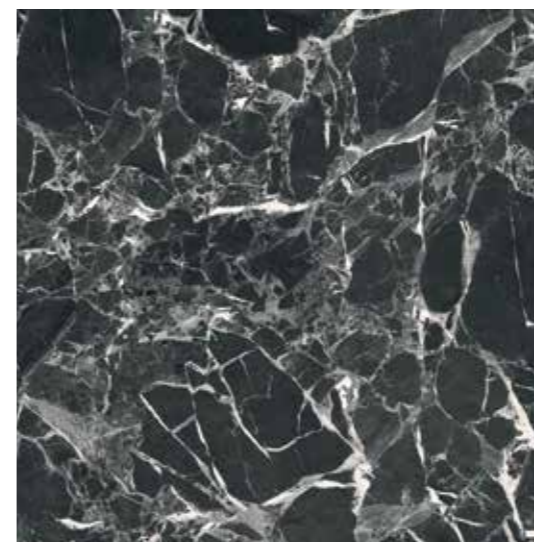

Giulia Black · 66x66 cm

Complementary pieces available under commercial advice.
Piezas especiales disponibles bajo consulta comercial.

TECHNICAL SPECS / INFORMACIÓN TÉCNICA			PACKING						
ANTISLIP	TONE VAR. / DESTONIFICACIÓN	THICKNESS / ESPESOR	Size / Formato	Pzs / Caja	M² /Caja	Cajas /Palet	Kgs/Caja	M² /Palet	Kgs /Palet
C3	V2	10mm	66 x 66cm	3	1,31	48	28,88	62,88	1.400