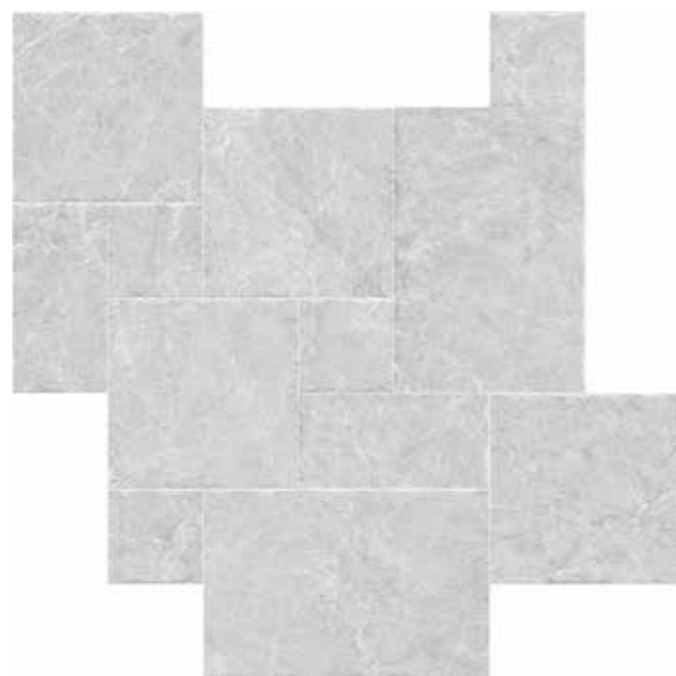

Marmara Grey Modular 66

Complementary pieces available under commercial advice.
Piezas especiales disponibles bajo consulta comercial.

MODULAR

Composición creada a partir de dos cajas. Cada caja contiene:
Composition created from two boxes. Each box contains:
- 2 pzs 22x22
- 2 pzs 44x44
- 1 pz 22x44
- 1 pz 44x66

TECHNICAL SPECS / INFORMACIÓN TÉCNICA			FORMATS AVAILABLE / FORMATOS DISPONIBLES			
ANTISLIP	TONEVAR. / DESTONIFICACIÓN	THICKNESS / ESPESOR	MODULAR 66 - 44x66			
C1	V2	10mm				
PACKING						
Size / Formato	Pzs / Caja	M² / Caja	Cajas / Palet	Kgs / Caja	M² / Palet	Kgs / Palet
modular	6	0,87	44	18,55	38,28	830