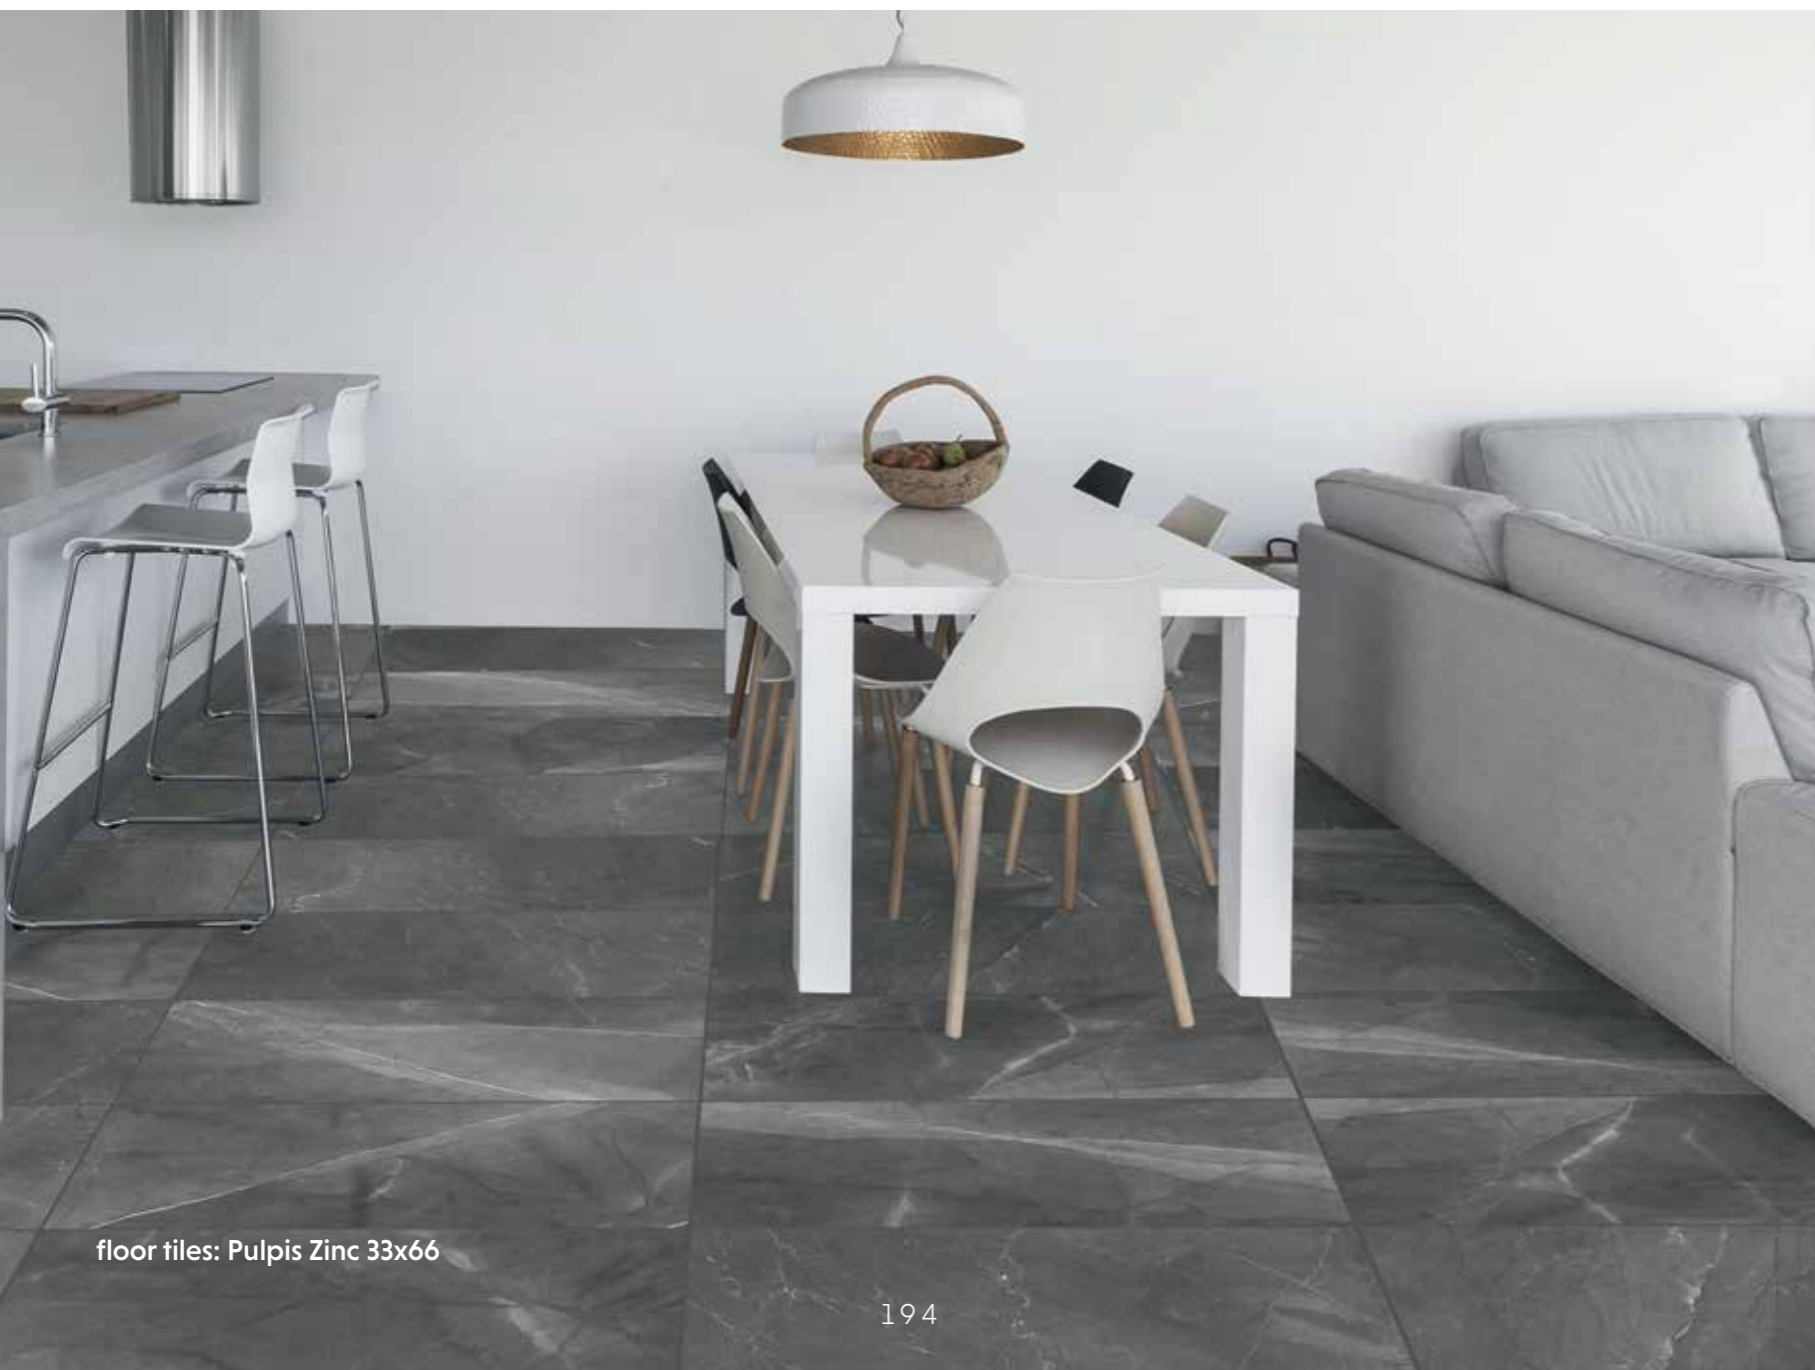

PULPIS

PORCELAIN TILE 13" x 26" - 9,8" x 9,8" - HEX25
PORCELÁNICO 33x66 CM - 25x25 CM - HEX25

floor tiles: Pulpis Zinc 33x66