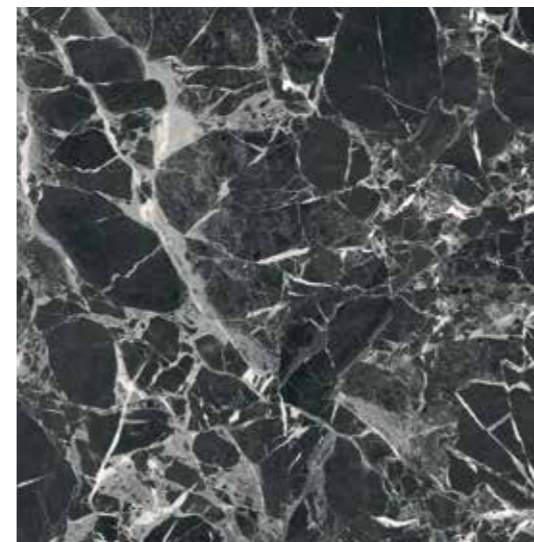

Giulia Black · 66x66 cm

Complementary pieces available under commercial advice.
Piezas especiales disponibles bajo consulta comercial.

TECHNICAL SPECS / INFORMACIÓN TÉCNICA			PACKING						
ANTISLIP	TONE VAR. / DESTONIFICACIÓN	THICKNESS / ESPESOR	Size / Formato	Pzs / Caja	M² /Caja	Cajas /Palet	Kgs/Caja	M² /Palet	Kgs /Palet
C3	V2	10mm	66 x 66cm	3	1,31	48	28,88	62,88	1.400