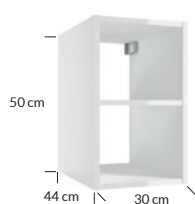

kubik A30 30x50x44 | cubic
0D0S wiszący | wall hung