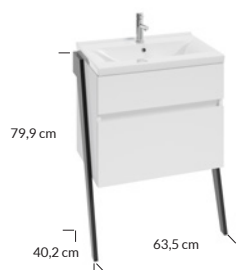

Op-Arty D60 szafka podumywalkowa | washbasin cabinet

0D2S wisząca | wall hung