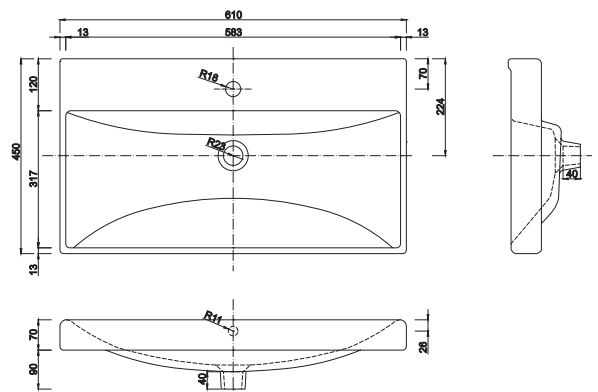

Verso 60 umywalka meblowa | inset basin

materiał: ceramika   index: 1042   cena netto: 455 zł
material: ceramics   index: 1042   price: 106 €
pasuje do | fits to: Como, Fonte