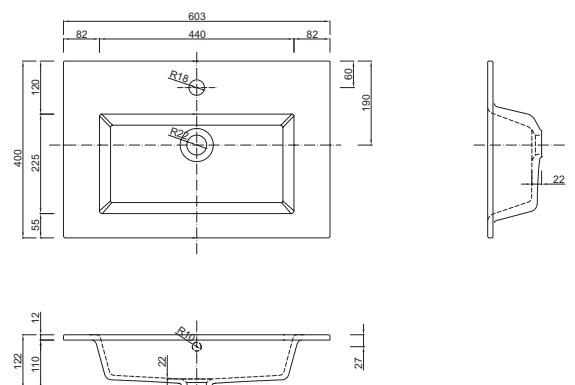

*brak korka w zestawie z umywalką | *no plug included with the washbasin
dopuszcza się niewielką tolerancję wymiarów | dimensions may slightly vary (basin tolerance)