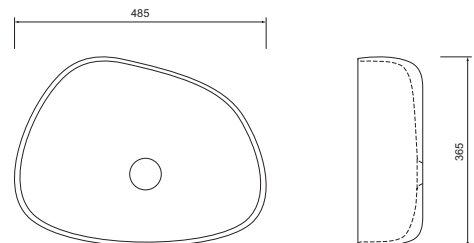

Isla umywalka nablátowa | countertop basin

materiał: ceramika   index: 5050   cena netto: 535 zł
material: ceramics   index: 5050   price: 124 €
pasuje do | fits to: Senso, Flou, Como, Fonte, Granada, Murcia, Op-Arty

Caria umywalka nablátowa | countertop basin

materiał: ceramika   index: 5048   cena netto: 417 zł
material: ceramics   index: 5048   price: 97 €
pasuje do | fits to: Senso, Flou, Como, Fonte, Granada, Murcia, Op-Arty

*brak korka w zestawie z umywalką | *no plug included with the washbasin
dopuszcza się niewielką tolerancję wymiarów | dimensions may slightly vary (basin tolerance)