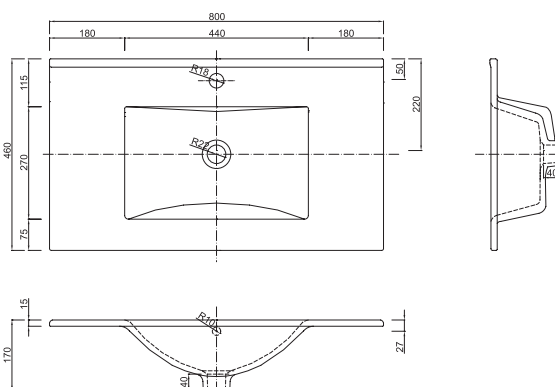

Olex 80 umywalka meblowa | inset basin

materiał: konglomerat   index: 2014   cena netto: 591 zł
materiał: mineral composite   index: 2014   price: 137 €
pasuje do | fits to: Como, Granada, Murcia, Op-Arty

Plan 60 umywalka meblowa | inset basin

materiał: ceramika   index: 1722   cena netto: 350 zł
materiał: ceramics   index: 1722   price: 81 €
pasuje do | fits to: Como, Fonte

Plan 80 umywalka meblowa | inset basin

materiał: ceramika   index: 1724   cena netto: 443 zł
materiał: ceramics   index: 1724   price: 103 €
pasuje do | fits to: Como, Fonte

Plan 120 umywalka meblowa | inset basin

materiał: ceramika   index: 1728   cena netto: 972 zł
materiał: ceramics   index: 1728   price: 226 €
pasuje do | fits to: Como, Fonte

*brak korka w zestawie z umywalką | *no plug included with the washbasin
dopuszcza się niewielką tolerancję wymiarów | dimensions may slightly vary (basin tolerance)