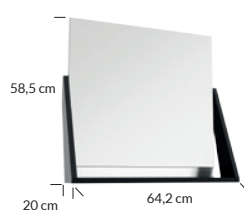

Op-Arty L60 lustro | mirror