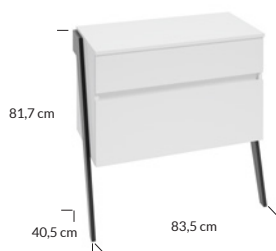

Op-Arty B80 szafka z blatem | cabinet with top

0D2S wisząca | wall hung