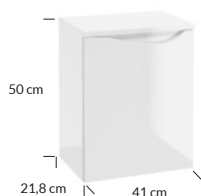

Murcia B40 szafka z blatem | cabinet with top

1D0S wisząca | wall hung