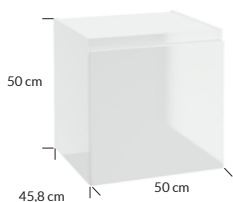

Como B50x46 szafka pod blat z koszem | cabinet under top and basket

0D1S wisząca | wall hung