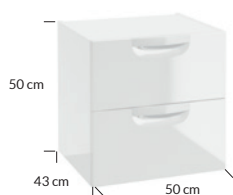

Flou B50 szafka pod blat | cabinet under top

0D2S wisząca | wall hung