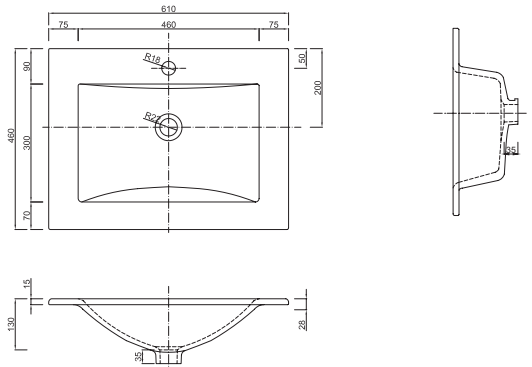

Puro 60 umywalka meblowa | inset basin

materiał: szkło   index: 3072   cena netto: 591 zł
material: glass   index: 3072   price: 137 €
pasuje do | fits to: Como, Fonte

Puro 80 umywalka meblowa | inset basin

materiał: szkło   index: 3074   cena netto: 714 zł
material: glass   index: 3074   price: 166 €
pasuje do | fits to: Como, Fonte

Roma 65 umywalka meblowa | inset basin

materiał: ceramika   index: 3062   cena netto: 529 zł
material: ceramics   index: 3062   price: 123 €
pasuje do | fits to: Como, Flou, Senso

Roma 85 umywalka meblowa | inset basin

materiał: ceramika   index: 3064   cena netto: 677 zł
material: ceramics   index: 3064   price: 157 €
pasuje do | fits to: Como, Flou, Senso

*brak korka w zestawie z umywalką | *no plug included with the washbasin
dopuszcza się niewielką tolerancję wymiarów | dimensions may slightly vary (basin tolerance)