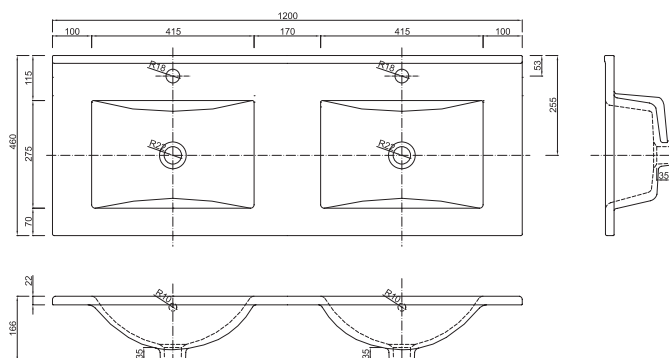

Plan 120 umywalka meblowa | inset basin

materiał: ceramika index: 1728 cena netto: 972 zł
 materiał: ceramics index: 1728 price: 226 €
 pasuje do | fits to: Como, Fonte

*brak korka w zestawie z umywalką | *no plug included with the washbasin
 dopuszcza się niewielką tolerancję wymiarów | dimensions may slightly vary (basin tolerance)