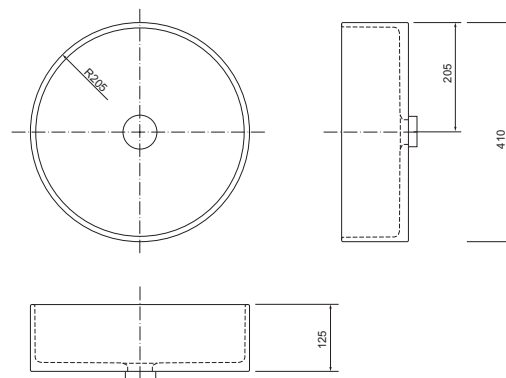

*brak korka w zestawie z umywalką | *no plug included with the washbasin
dopuszcza się niewielką tolerancję wymiarów | dimensions may slightly vary (basin tolerance)