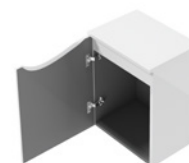

kolor | colour

indeks | index

cena netto | price

☐	lakier biały połysk | lacquer white high gloss	144-B-04001(P)	612 zł | 142 €
☐	lakier biały połysk | lacquer white high gloss	144-B-04004(L)	612 zł | 142 €
☐	lakier grafit mat | lacquer graphite mat	144-B-04009(P)	636 zł | 148 €
☐	lakier grafit mat | lacquer graphite mat	144-B-04010(L)	636 zł | 148 €

lewo-/prawostronny | left/right reversible