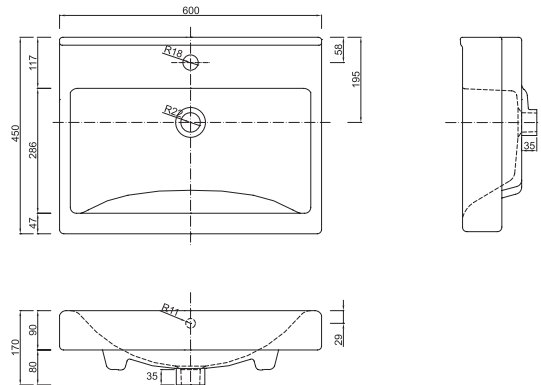

Mona 60 umywalka meblowa | inset basin

materiał: ceramika   index: 3022   cena netto: 529 zł
material: ceramics   index: 3022   price: 123 €
pasuje do | fits to: Flou, Senso

Mona 80 umywalka meblowa | inset basin

materiał: ceramika   index: 3024   cena netto: 677 zł
material: ceramics   index: 3024   price: 157 €
pasuje do | fits to: Flou, Senso

Mona 100 umywalka meblowa | inset basin

tworzywo: ceramika   index: 3026   cena netto: 923 zł
material: ceramics   index: 3026   price: 215 €
pasuje do | fits to: Flou

Olex 60 umywalka meblowa | inset basin

materiał: konglomerat   index: 2022   cena netto: 529 zł
material: mineral composite   index: 2022   price: 123 €
pasuje do | fits to: Como, Granada, Murcia, Op-Arty

*brak korka w zestawie z umywalką | *no plug included with the washbasin
dopuszcza się niewielką tolerancję wymiarów | dimensions may slightly vary (basin tolerance)