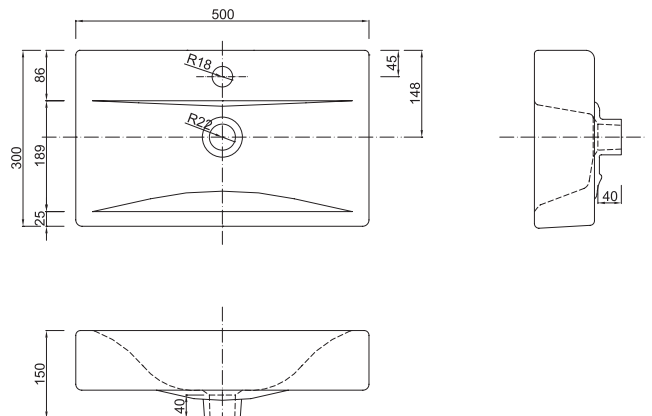

Valencia NEW 50 umywalka meblowa | inset basin

materiał: ceramika   index: 9915   cena netto: 450 zł
material: ceramics   index: 9915   price: 105 €
pasuje do | fits to: Murcia

Verso 60 umywalka meblowa | inset basin

materiał: ceramika   index: 1042   cena netto: 455 zł
material: ceramics   index: 1042   price: 106 €
pasuje do | fits to: Como, Fonte

Verso 80 umywalka meblowa | inset basin

materiał: ceramika   index: 1044   cena netto: 541 zł
material: ceramics   index: 1044   price: 126 €
pasuje do | fits to: Como, Fonte

Zeen 60 umywalka meblowa | inset basin

materiał: konglomerat   index: 1552   cena netto: 591 zł
material: mineral composite   index: 1552   price: 137 €
pasuje do | fits to: Como, Fonte

*brak korka w zestawie z umywalką | *no plug included with the washbasin
dopuszcza się niewielką tolerancję wymiarów | dimensions may slightly vary (basin tolerance)