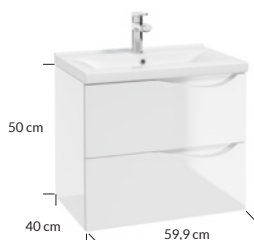

Murcia D60 szafka podumywalkowa | washbasin cabinet

0D2S wisząca | wall hung