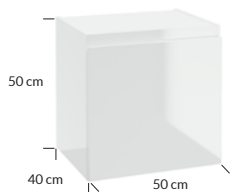

Como B50x40 szafka pod blat z koszem | cabinet under top with basket

0D1S wisząca | wall hung