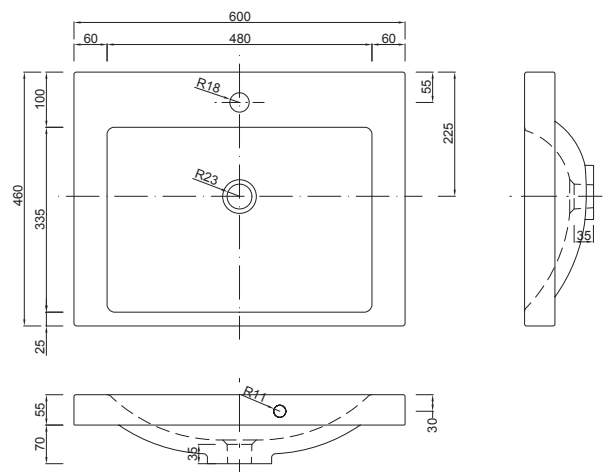

Zeen 60 umywalka meblowa | inset basin

materiał: konglomerat index: 1552 cena netto: 591 zł
 material: mineral composite index: 1552 price: 137 €
 pasuje do | fits to: Como, Fonte

*brak korka w zestawie z umywalką | *no plug included with the washbasin
 dopuszcza się niewielką tolerancję wymiarów | dimensions may slightly vary (basin tolerance)