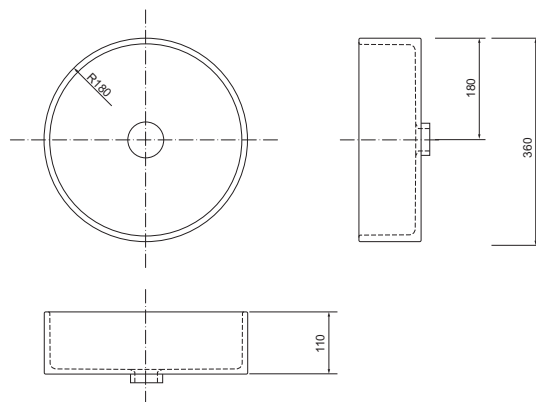

* blaty dostarczane bez otworu pod umywalkę | tops provided without a hole for a washbasin

umywalki | washbasins

Noel umywalka nablutowa | countertop basin

materiał: ceramika index: 5028 cena netto: 353 zł
 material: ceramics index: 5028 price: 82 €
 pasuje do | fits to: Senso, Flou, Como, Fonte, Granada, Murcia, Op-Arty