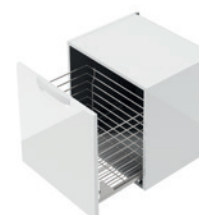

**Flou B50 szafka pod blat z koszem | cabinet under top with basket**

0D1S wisząca | wall hung

kolor | colour

indeks | index

cena netto | price

<input type="checkbox"/>	lakier biały połysk lacquer white high gloss	259-B-05004	952 zł 221 €
<input type="checkbox"/>	lakier jasny szary mat lacquer light grey matt	259-B-05005	998 zł 232 €