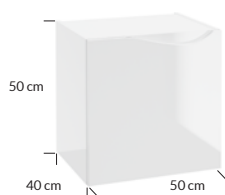

Murcia B50 szafka pod blat z koszem | cabinet under top with basket

0D1S wisząca | wall hung