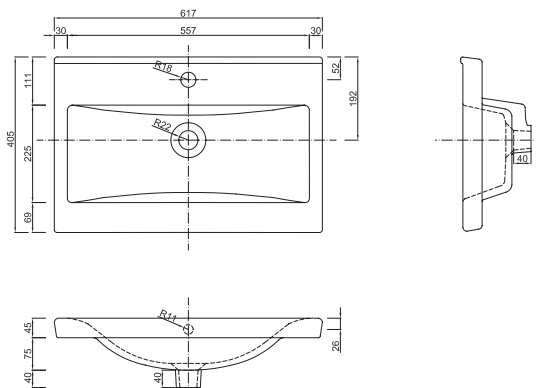

Elan 60 umywalka nablutowa | countertop basin

materiał: ceramika   index: 1572   cena netto: 500 zł
material: ceramics   index: 1572   price: 116 €
pasuje do | fits to: Senso, Flou, Como, Fonte, Granada, Murcia, Op-Arty

Barcelona 60 umywalka meblowa | inset basin

materiał: ceramika   index: 2422   cena netto: 431 zł
material: ceramics   index: 2422   price: 100 €
pasuje do | fits to: Como, Granada, Murcia, Op-Arty

Barcelona 80 umywalka meblowa | inset basin

materiał: ceramika   index: 2424   cena netto: 492 zł
material: ceramics   index: 2424   price: 115 €
pasuje do | fits to: Como, Granada, Murcia, Op-Arty

Flex 60 umywalka meblowa | inset basin

materiał: konglomerat   index: 2622   cena netto: 541 zł
material: mineral composite   index: 2622   price: 126 €
pasuje do | fits to: Como, Granada, Murcia, Op-Arty

*brak korka w zestawie z umywalką | *no plug included with the washbasin
dopuszcza się niewielką tolerancję wymiarów | dimensions may slightly vary (basin tolerance)