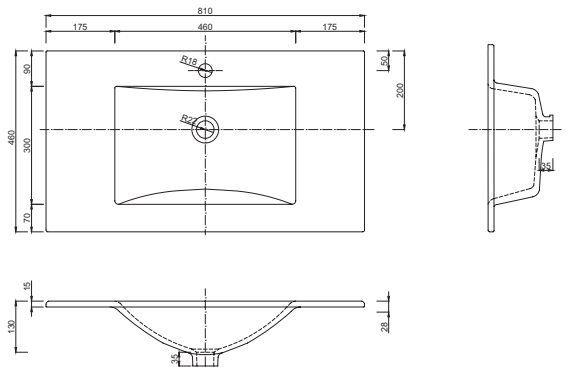

Puro 60 umywalka meblowa | inset basin

materiał: szkło index: 3072 cena netto: 591 zł
 material: glass index: 3072 price: 137 €
 pasuje do | fits to: Como, Fonte

Puro 80 umywalka meblowa | inset basin

materiał: szkło index: 3074 cena netto: 714 zł
 material: glass index: 3074 price: 166 €
 pasuje do | fits to: Como, Fonte