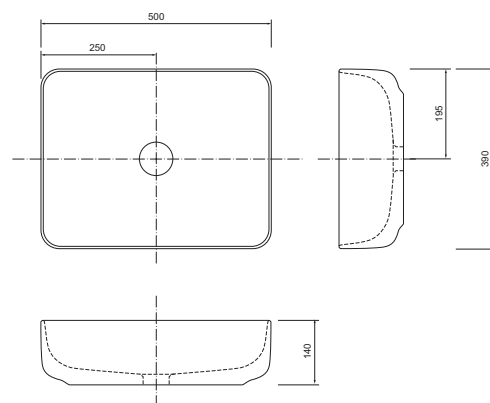

Elan 40 umywalka nablutowa | countertop basin

materiał: ceramika   index: 1578   cena netto: 450 zł
material: ceramics   index: 1578   price: 105 €
pasuje do | fits to: Senso, Flou, Como, Fonte, Granada, Murcia, Op-Arty