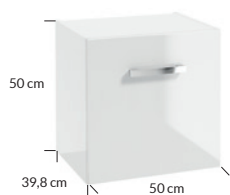

Granada B50 szafka pod blat z koszem | cabinet under top with basket

OD1S wisząca | wall hung