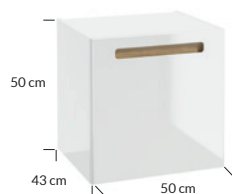

Senso B50 szafka pod blat | cabinet under top

OD2S wisząca | wall hung