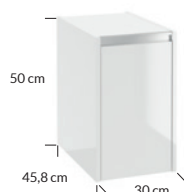

Fonte B30 szafka pod blat | cabinet under top

1D0S wisząca | wall hung

kolor | colour		indeks | index	cena netto | price
☐	lakier biały połysk | lacquer white high gloss	154-B-03002	545 zł | 127 €
☐	lakier czarny mat | lacquer black matt	154-B-03003	579 zł | 135 €
☐	dekor buk truflowy | decor truffle beech	154-B-03001	454 zł | 106 €

lewo-/prawostronny | left/right reversible