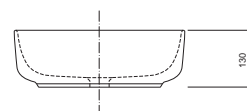

*brak korka w zestawie z umywalką | *no plug included with the washbasin
dopuszcza się niewielką tolerancję wymiarów | dimensions may slightly vary (basin tolerance)