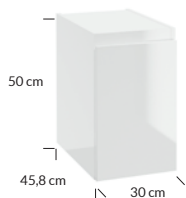

Como B30x46 szafka pod blat | cabinet under top

1D0S wisząca | wall hung