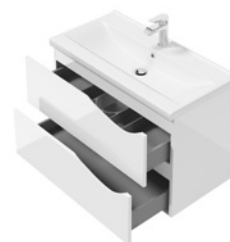

kolor | colour		indeks | index	cena netto | price
☐	lakier biały połysk | lacquer white high gloss	144-D-08004	1463 zł | 340 €
☐	lakier grafit mat | lacquer graphite mat	144-D-08009	1486 zł | 356 €
umywalki meblowe | inset basins			
Barcelona 80	ceramika | ceramics	2424	492 zł | 115 €
Flex 80	konglomerat | mineral composite	2624	603 zł | 140 €
Olex 80	konglomerat | mineral composite	2014	591 zł | 137 €