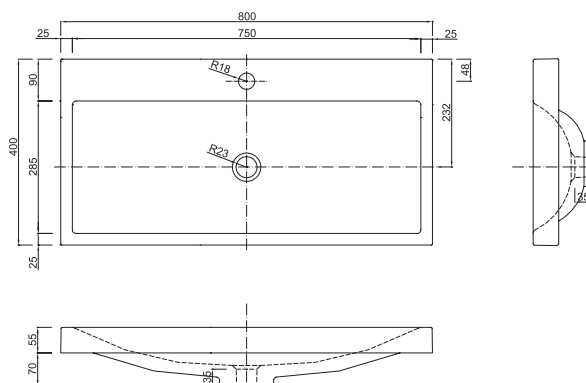

Olex 80 umywalka meblowa | inset basin

materiał: konglomerat   index: 2014   cena netto: 591 zł
materiał: mineral composite   index: 2014   price: 137 €
pasuje do | fits to: Como, Granada, Murcia, Op-Arty

Plan 60 umywalka meblowa | inset basin

materiał: ceramika   index: 1722   cena netto: 350 zł
materiał: ceramics   index: 1722   price: 81 €
pasuje do | fits to: Como, Fonte

Plan 80 umywalka meblowa | inset basin

materiał: ceramika   index: 1724   cena netto: 443 zł
materiał: ceramics   index: 1724   price: 103 €
pasuje do | fits to: Como, Fonte

Plan 120 umywalka meblowa | inset basin

materiał: ceramika   index: 1728   cena netto: 972 zł
materiał: ceramics   index: 1728   price: 226 €
pasuje do | fits to: Como, Fonte

*brak korka w zestawie z umywalką | *no plug included with the washbasin
dopuszcza się niewielką tolerancję wymiarów | dimensions may slightly vary (basin tolerance)