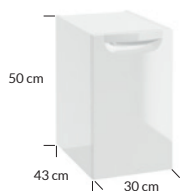

Flou B30 szafka pod blat | cabinet under top

1D0S wisząca | wall hung