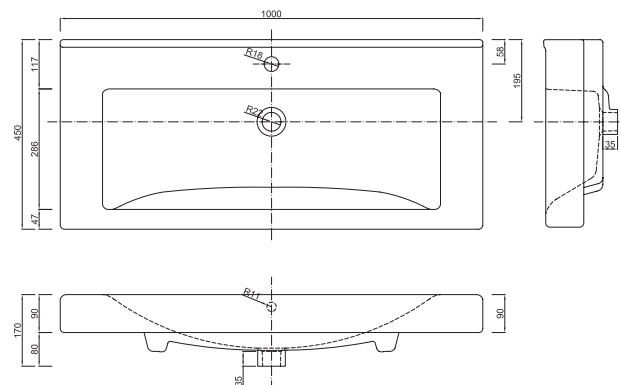

Mona 60 umywalka meblowa | inset basin

materiał: ceramika   index: 3022   cena netto: 529 zł
material: ceramics   index: 3022   price: 123 €
pasuje do | fits to: Flou, Senso

Mona 80 umywalka meblowa | inset basin

materiał: ceramika   index: 3024   cena netto: 677 zł
material: ceramics   index: 3024   price: 157 €
pasuje do | fits to: Flou, Senso

Mona 100 umywalka meblowa | inset basin

tworzywo: ceramika   index: 3026   cena netto: 923 zł
material: ceramics   index: 3026   price: 215 €
pasuje do | fits to: Flou

Olex 60 umywalka meblowa | inset basin

materiał: konglomerat   index: 2022   cena netto: 529 zł
material: mineral composite   index: 2022   price: 123 €
pasuje do | fits to: Como, Granada, Murcia, Op-Arty

*brak korka w zestawie z umywalką | *no plug included with the washbasin
dopuszcza się niewielką tolerancję wymiarów | dimensions may slightly vary (basin tolerance)