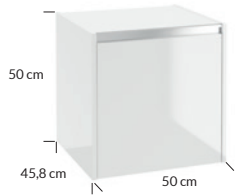

Fonte B50 szafka pod blat z koszem | cabinet under top and basket
0D1S wisząca | wall hung