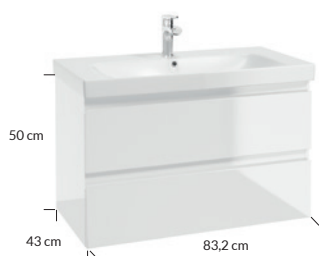

Como D85 szafka podumywalkowa | washbasin cabinet

0D2S wisząca | wall hung

kolor | colour		indeks | index	cena netto | price
☐	lakier biały połysk | lacquer white high gloss	123-D-08501	1359 zł | 316 €
☐	lakier jasny szary połysk | lacquer light grey high gloss	123-D-08517	1440 zł | 335 €
☐	lakier ciemny zielony mat | lacquer dark green matt	123-D-08516	1440 zł | 335 €
umywalki meblowe | inset basins			
Roma 85	ceramika | ceramics	3064	677 zł | 157 €