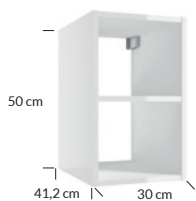

kubik A30 30x50x41,2 | cubic
ODOS wiszący | wall hung