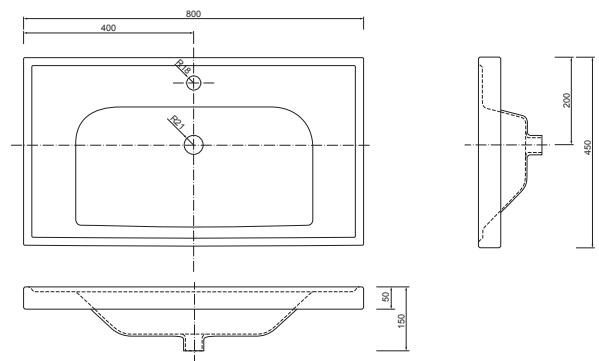

Flex 80 umywalka meblowa | inset basin

materiał: konglomerat index: 2624 cena netto: 603 zł
materiał: mineral composite index: 2624 price: 140 €
pasuje do | fits to: Como, Granada, Murcia, Op-Arty

Frame 60 umywalka meblowa | inset basin

materiał: ceramika index: 4092 cena netto: 529 zł
materiał: ceramics index: 4092 price: 123 €
pasuje do | fits to: Flou, Senso

Frame 80 umywalka meblowa | inset basin

materiał: ceramika index: 4094 cena netto: 677 zł
materiał: ceramics index: 4094 price: 157 €
pasuje do | fits to: Flou, Senso

Frame 100 umywalka meblowa | inset basin

materiał: ceramika index: 4096 cena netto: 923 zł
materiał: ceramics index: 4096 price: 215 €
pasuje do | fits to: Flou

*brak korka w zestawie z umywalką | *no plug included with the washbasin
dopuszcza się niewielką tolerancję wymiarów | dimensions may slightly vary (basin tolerance)