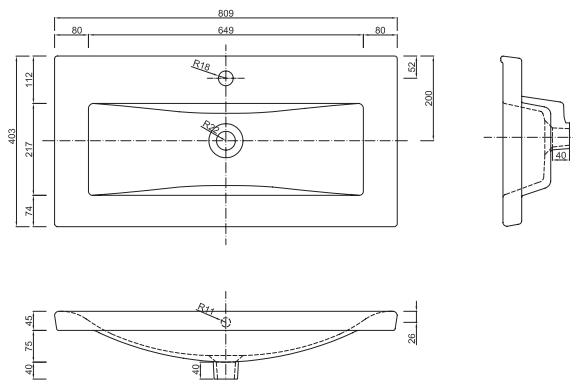

Elan 60 umywalka nablutowa | countertop basin

materiał: ceramika   index: 1572   cena netto: 500 zł
material: ceramics   index: 1572   price: 116 €
pasuje do | fits to: Senso, Flou, Como, Fonte, Granada, Murcia, Op-Arty

Barcelona 60 umywalka meblowa | inset basin

materiał: ceramika   index: 2422   cena netto: 431 zł
material: ceramics   index: 2422   price: 100 €
pasuje do | fits to: Como, Granada, Murcia, Op-Arty

Barcelona 80 umywalka meblowa | inset basin

materiał: ceramika   index: 2424   cena netto: 492 zł
material: ceramics   index: 2424   price: 115 €
pasuje do | fits to: Como, Granada, Murcia, Op-Arty

Flex 60 umywalka meblowa | inset basin

materiał: konglomerat   index: 2622   cena netto: 541 zł
material: mineral composite   index: 2622   price: 126 €
pasuje do | fits to: Como, Granada, Murcia, Op-Arty

*brak korka w zestawie z umywalką | *no plug included with the washbasin
dopuszcza się niewielką tolerancję wymiarów | dimensions may slightly vary (basin tolerance)