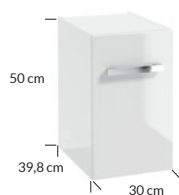

Granada B30 szafka pod blat | cabinet under top

1D0S wisząca | wall hung

kolor | colour		indeks | index	cena netto | price
☐	lakier biały połysk | lacquer white high gloss	167-B-03001	522 zł | 121 €
☐	dekor orzech rockford | decor rockford nut	167-B-03002	442 zł | 103 €
☐	dekor orzech rockford/black velvet decor rockford nut/black velvet	167-B-03003	442 zł | 103 €

lewo-/prawostronny | left/right reversible