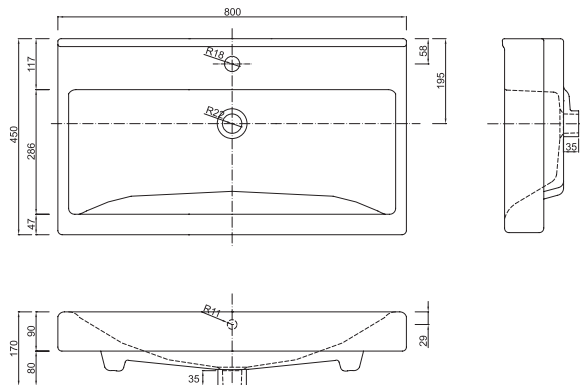

Mona 60 umywalka meblowa | inset basin

materiał: ceramika   index: 3022   cena netto: 529 zł
material: ceramics   index: 3022   price: 123 €
pasuje do | fits to: Flou, Senso

Mona 80 umywalka meblowa | inset basin

materiał: ceramika   index: 3024   cena netto: 677 zł
material: ceramics   index: 3024   price: 157 €
pasuje do | fits to: Flou, Senso

Mona 100 umywalka meblowa | inset basin

tworzywo: ceramika   index: 3026   cena netto: 923 zł
material: ceramics   index: 3026   price: 215 €
pasuje do | fits to: Flou

Olex 60 umywalka meblowa | inset basin

materiał: konglomerat   index: 2022   cena netto: 529 zł
material: mineral composite   index: 2022   price: 123 €
pasuje do | fits to: Como, Granada, Murcia, Op-Arty

*brak korka w zestawie z umywalką | *no plug included with the washbasin
dopuszcza się niewielką tolerancję wymiarów | dimensions may slightly vary (basin tolerance)