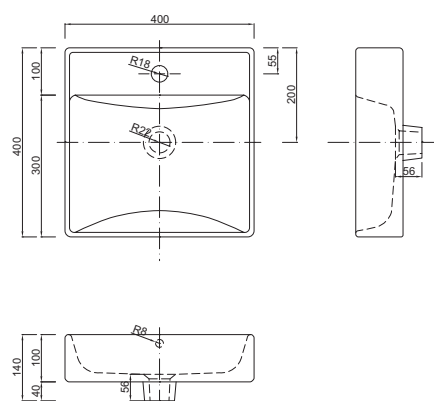

*brak korka w zestawie z umywalką | *no plug included with the washbasin
dopuszcza się niewielką tolerancję wymiarów | dimensions may slightly vary (basin tolerance)