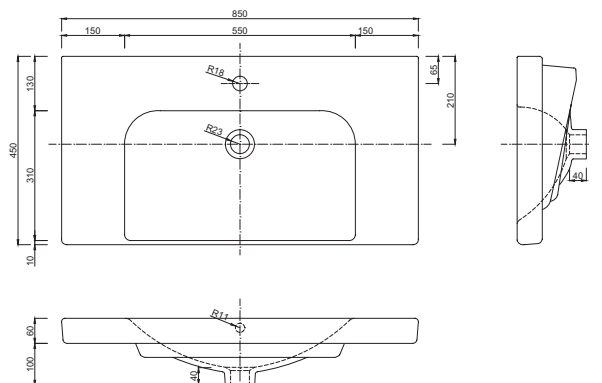

*brak korka w zestawie z umywalką | *no plug included with the washbasin
dopuszcza się niewielką tolerancję wymiarów | dimensions may slightly vary (basin tolerance)