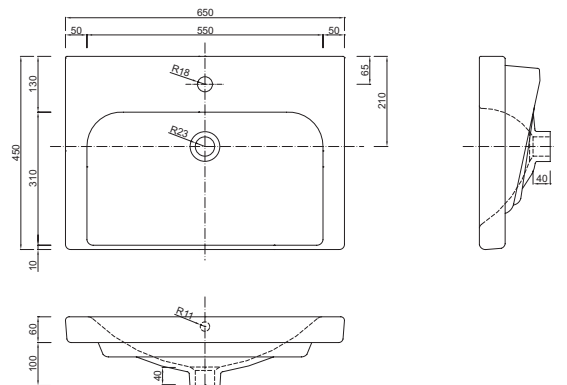

Puro 60 umywalka meblowa | inset basin

materiał: szkło   index: 3072   cena netto: 591 zł
material: glass   index: 3072   price: 137 €
pasuje do | fits to: Como, Fonte

Puro 80 umywalka meblowa | inset basin

materiał: szkło   index: 3074   cena netto: 714 zł
material: glass   index: 3074   price: 166 €
pasuje do | fits to: Como, Fonte

Roma 65 umywalka meblowa | inset basin

materiał: ceramika   index: 3062   cena netto: 529 zł
material: ceramics   index: 3062   price: 123 €
pasuje do | fits to: Como, Flou, Senso

Roma 85 umywalka meblowa | inset basin

materiał: ceramika   index: 3064   cena netto: 677 zł
material: ceramics   index: 3064   price: 157 €
pasuje do | fits to: Como, Flou, Senso

*brak korka w zestawie z umywalką | *no plug included with the washbasin
dopuszcza się niewielką tolerancję wymiarów | dimensions may slightly vary (basin tolerance)