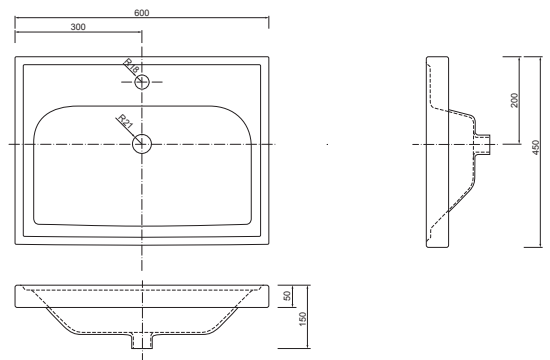

Flex 80 umywalka meblowa | inset basin

materiał: konglomerat index: 2624 cena netto: 603 zł
materiał: mineral composite index: 2624 price: 140 €
pasuje do | fits to: Como, Granada, Murcia, Op-Arty

Frame 60 umywalka meblowa | inset basin

materiał: ceramika index: 4092 cena netto: 529 zł
materiał: ceramics index: 4092 price: 123 €
pasuje do | fits to: Flou, Senso

Frame 80 umywalka meblowa | inset basin

materiał: ceramika index: 4094 cena netto: 677 zł
materiał: ceramics index: 4094 price: 157 €
pasuje do | fits to: Flou, Senso

Frame 100 umywalka meblowa | inset basin

materiał: ceramika index: 4096 cena netto: 923 zł
materiał: ceramics index: 4096 price: 215 €
pasuje do | fits to: Flou

*brak korka w zestawie z umywalką | *no plug included with the washbasin
dopuszcza się niewielką tolerancję wymiarów | dimensions may slightly vary (basin tolerance)