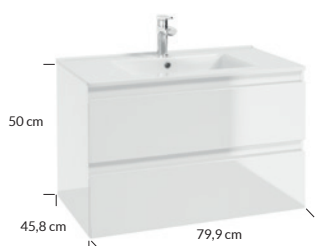

Como D80 szafka podumywalkowa | washbasin cabinet

OD2S wisząca | wall hung