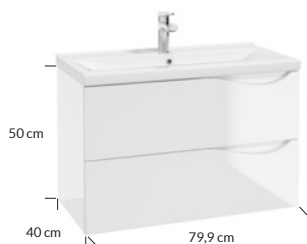

Murcia D80 szafka podumywalkowa | washbasin cabinet

0D2S wisząca | wall hung