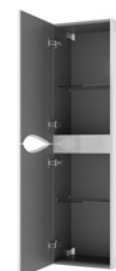

**Murcia C40 słupek** | tall cabinet

2D0S wiszący | wall hung

kolor | colour

indeks | index

cena netto | price

<input type="checkbox"/>	lakier biały połysk lacquer white high gloss	144-C-04013	1361 zł 317 €
<input type="checkbox"/>	lakier grafit mat lacquer graphite mat	144-C-04014	1384 zł 322 €