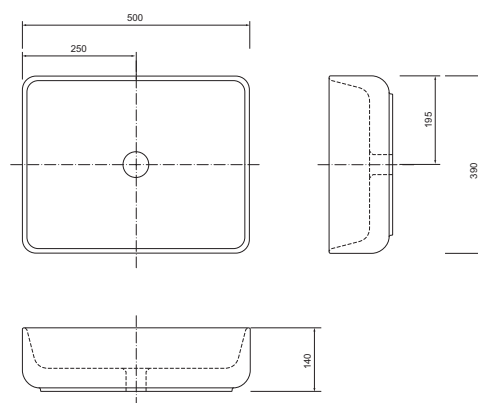

Teramo umywalka nablutowa | countertop basin

materiał: ceramika   index: 5070   cena netto: 802 zł
material: ceramics   index: 5070   price: 186 €
pasuje do | fits to: Senso, Flou, Como, Fonte, Granada