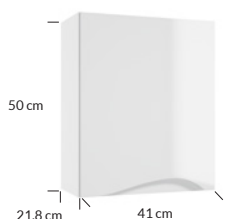

Murcia A40 szafka wisząca | upper cabinet

1D0S wisząca | wall hung

kolor | colour		indeks | index	cena netto | price
☐	lakier biały połysk | lacquer white high gloss	144-A-04001(P)	499 zł | 116 €
☐	lakier biały połysk | lacquer white high gloss	144-A-04004(L)	499 zł | 116 €
☐	lakier grafit mat | lacquer graphite mat	144-A-04009(P)	522 zł | 121 €
☐	lakier grafit mat | lacquer graphite mat	144-A-04010(L)	522 zł | 121 €

lewo-/prawostronny | left/right reversible