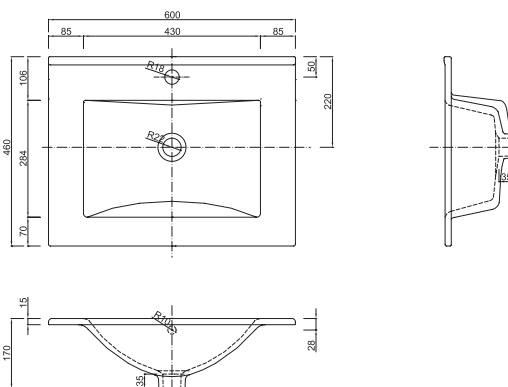

Olex 80 umywalka meblowa | inset basin

materiał: konglomerat   index: 2014   cena netto: 591 zł
materiał: mineral composite   index: 2014   price: 137 €
pasuje do | fits to: Como, Granada, Murcia, Op-Arty

Plan 60 umywalka meblowa | inset basin

materiał: ceramika   index: 1722   cena netto: 350 zł
materiał: ceramics   index: 1722   price: 81 €
pasuje do | fits to: Como, Fonte

Plan 80 umywalka meblowa | inset basin

materiał: ceramika   index: 1724   cena netto: 443 zł
materiał: ceramics   index: 1724   price: 103 €
pasuje do | fits to: Como, Fonte

Plan 120 umywalka meblowa | inset basin

materiał: ceramika   index: 1728   cena netto: 972 zł
materiał: ceramics   index: 1728   price: 226 €
pasuje do | fits to: Como, Fonte

*brak korka w zestawie z umywalką | *no plug included with the washbasin
dopuszcza się niewielką tolerancję wymiarów | dimensions may slightly vary (basin tolerance)