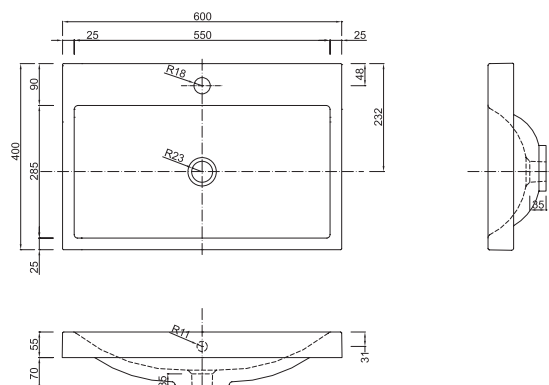

Olex 60 umywalka meblowa | inset basin

materiał: konglomerat index: 2022 cena netto: 529 zł
 material: mineral composite index: 2022 price: 123 €
 pasuje do | fits to: Como, Granada, Murcia, Op-Arty

*brak korka w zestawie z umywalką | *no plug included with the washbasin
 dopuszcza się niewielką tolerancję wymiarów | dimensions may slightly vary (basin tolerance)