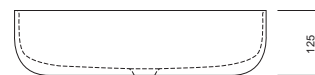

Isla umywalka nablátowa | countertop basin

materiał: ceramika   index: 5050   cena netto: 535 zł
material: ceramics   index: 5050   price: 124 €
pasuje do | fits to: Senso, Flou, Como, Fonte, Granada, Murcia, Op-Arty

Caria umywalka nablátowa | countertop basin

materiał: ceramika   index: 5048   cena netto: 417 zł
material: ceramics   index: 5048   price: 97 €
pasuje do | fits to: Senso, Flou, Como, Fonte, Granada, Murcia, Op-Arty

*brak korka w zestawie z umywalką | *no plug included with the washbasin
dopuszcza się niewielką tolerancję wymiarów | dimensions may slightly vary (basin tolerance)