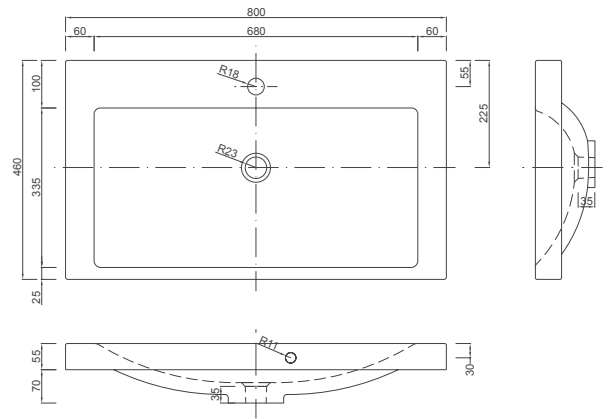

Zeen 80 umywalka meblowa | inset basin

materiał: konglomerat   index: 1554   cena netto: 665 zł
material: mineral composite   index: 1554   price: 155 €
pasuje do | fits to: Como, Fonte