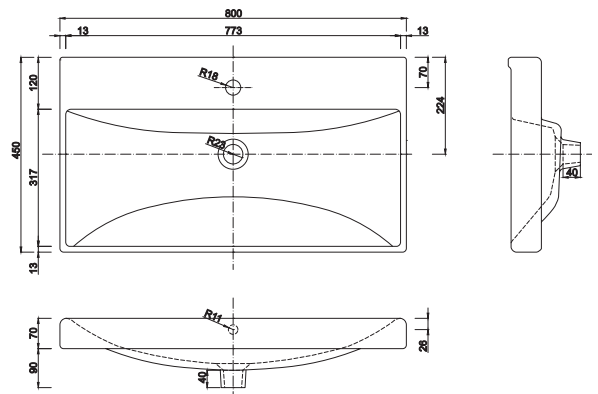

Valencia NEW 50 umywalka meblowa | inset basin

materiał: ceramika   index: 9915   cena netto: 450 zł
material: ceramics   index: 9915   price: 105 €
pasuje do | fits to: Murcia

Verso 60 umywalka meblowa | inset basin

materiał: ceramika   index: 1042   cena netto: 455 zł
material: ceramics   index: 1042   price: 106 €
pasuje do | fits to: Como, Fonte

Verso 80 umywalka meblowa | inset basin

materiał: ceramika   index: 1044   cena netto: 541 zł
material: ceramics   index: 1044   price: 126 €
pasuje do | fits to: Como, Fonte

Zeen 60 umywalka meblowa | inset basin

materiał: konglomerat   index: 1552   cena netto: 591 zł
material: mineral composite   index: 1552   price: 137 €
pasuje do | fits to: Como, Fonte

*brak korka w zestawie z umywalką | *no plug included with the washbasin
dopuszcza się niewielką tolerancję wymiarów | dimensions may slightly vary (basin tolerance)