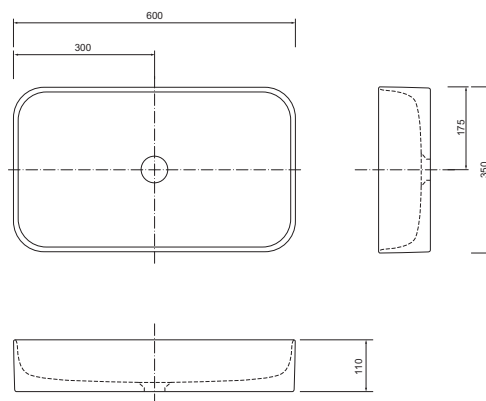

Corse umywalka nablutowa | countertop basin

materiał: ceramika   index: 5082   cena netto: 642 zł
material: ceramics   index: 5082   price: 149 €
pasuje do | fits to: Senso, Flou, Como, Fonte, Granada, Murcia, Op-Arty

Vieneto umywalka nablutowa | countertop basin

materiał: ceramika   index: 5060   cena netto: 481 zł
material: ceramics   index: 5060   price: 112 €
pasuje do | fits to: Senso, Flou, Como, Fonte, Granada, Murcia, Op-Arty

Teramo umywalka nablutowa | countertop basin

materiał: ceramika   index: 5070   cena netto: 802 zł
material: ceramics   index: 5070   price: 186 €
pasuje do | fits to: Senso, Flou, Como, Fonte, Granada

Elan 40 umywalka nablutowa | countertop basin

materiał: ceramika   index: 1578   cena netto: 450 zł
material: ceramics   index: 1578   price: 105 €
pasuje do | fits to: Senso, Flou, Como, Fonte, Granada, Murcia, Op-Arty

*brak korka w zestawie z umywalką | *no plug included with the washbasin
dopuszcza się niewielką tolerancję wymiarów | dimensions may slightly vary (basin tolerance)