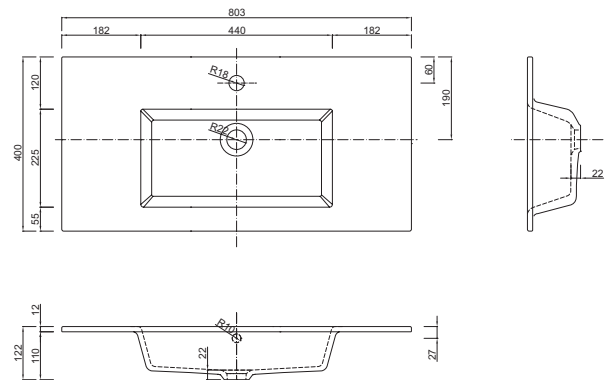

Flex 80 umywalka meblowa | inset basin

materiał: konglomerat index: 2624 cena netto: 603 zł
materiał: mineral composite index: 2624 price: 140 €
pasuje do | fits to: Como, Granada, Murcia, Op-Arty

Frame 60 umywalka meblowa | inset basin

materiał: ceramika index: 4092 cena netto: 529 zł
materiał: ceramics index: 4092 price: 123 €
pasuje do | fits to: Flou, Senso

Frame 80 umywalka meblowa | inset basin

materiał: ceramika index: 4094 cena netto: 677 zł
materiał: ceramics index: 4094 price: 157 €
pasuje do | fits to: Flou, Senso

Frame 100 umywalka meblowa | inset basin

materiał: ceramika index: 4096 cena netto: 923 zł
materiał: ceramics index: 4096 price: 215 €
pasuje do | fits to: Flou

*brak korka w zestawie z umywalką | *no plug included with the washbasin
dopuszcza się niewielką tolerancję wymiarów | dimensions may slightly vary (basin tolerance)