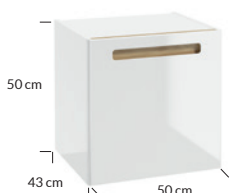

Senso B50 szafka pod blat z koszem | cabinet under with basket

OD1S wisząca | wall hung