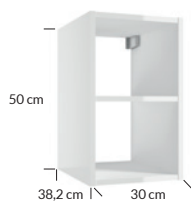

kubik A30 30x50x38,2 | cubic
ODOS wiszący | wall hung

	kolor | colour	indeks | index	cena netto | price
☐	lakier biały połysk | lacquer white high gloss	001-A-03011	409 zł | 95 €
☐	dekor hikora vero | decor hickory vero	001-A-03005	363 zł | 84 €
☐	dekor dąb mokka | decor mocca oak	001-A-03006	442 zł | 103 €