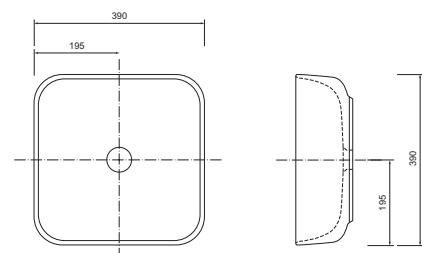

Caria umywalka nablátowa | countertop basin

materiał: ceramika   index: 5048   cena netto: 417 zł
material: ceramics   index: 5048   price: 97 €
pasuje do | fits to: Senso, Flou, Como, Fonte, Granada, Murcia, Op-Arty