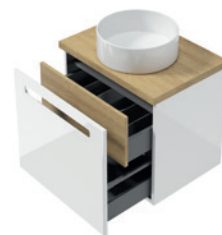

kolor | colour

indeks | index

cena netto | price

☐	lakier biały połysk | lacquer white high gloss	260-D-06002	1213 zł | 282 €
☐	lakier czarny mat | lacquer black matt	260-D-06004	1248 zł | 290 €
☐	lakier tangerino mat | lacquer tangerino matt	260-D-06005	1248 zł | 290 €

umywalki meblowe | inset basins

Frame 60	ceramika | ceramics	4092	529 zł | 123 €

Mona 60	ceramika | ceramics	3022	529 zł | 123 €

wewnętrzna szuflada w dekorze hikora vero
internal drawer in decor hikora vero