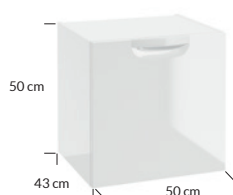

Flou B50 szafka pod blat z koszem | cabinet under top with basket

0D1S wisząca | wall hung