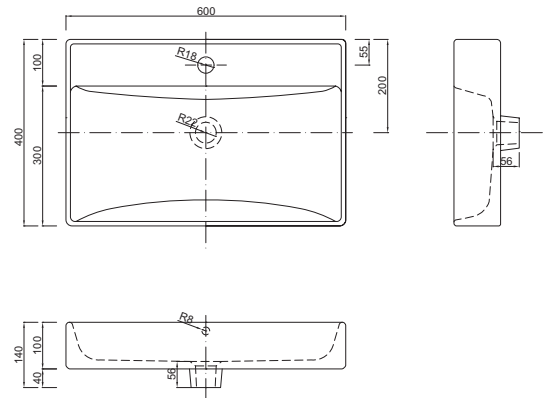

Elan 60 umywalka nablutowa | countertop basin

materiał: ceramika   index: 1572   cena netto: 500 zł
material: ceramics   index: 1572   price: 116 €
pasuje do | fits to: Senso, Flou, Como, Fonte, Granada, Murcia, Op-Arty

Barcelona 60 umywalka meblowa | inset basin

materiał: ceramika   index: 2422   cena netto: 431 zł
material: ceramics   index: 2422   price: 100 €
pasuje do | fits to: Como, Granada, Murcia, Op-Arty

Barcelona 80 umywalka meblowa | inset basin

materiał: ceramika   index: 2424   cena netto: 492 zł
material: ceramics   index: 2424   price: 115 €
pasuje do | fits to: Como, Granada, Murcia, Op-Arty

Flex 60 umywalka meblowa | inset basin

materiał: konglomerat   index: 2622   cena netto: 541 zł
material: mineral composite   index: 2622   price: 126 €
pasuje do | fits to: Como, Granada, Murcia, Op-Arty

*brak korka w zestawie z umywalką | *no plug included with the washbasin
dopuszcza się niewielką tolerancję wymiarów | dimensions may slightly vary (basin tolerance)