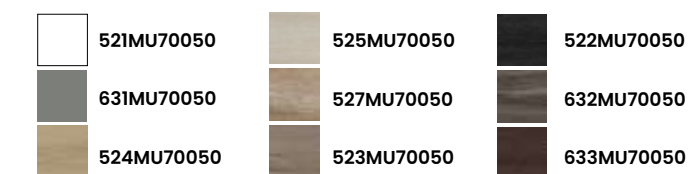

Finitions · Oberflächen

PVP · UVP

Meuble · Möbel **288 €**
Plan vasque · Waschtisch **133 €**

Total · Summe **421 €**