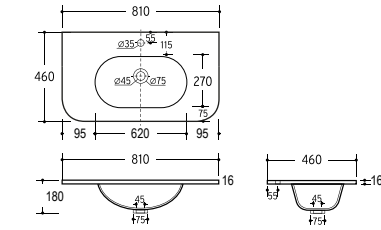

2000204

Caractéristiques · Eigenschaften

Plan vasque Moon Minéral Plus 810x460x140 mm.

Waschtisch Moon Mineral Plus 810x460x140 mm.

Dimensions techniques · Technische Abmessungen

PVP · RRP

Plan vasque · Waschtisch **226 €**