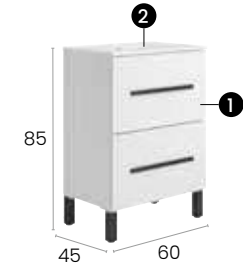

1 Finitions · Oberflächen

2 Plan vasque céramique

Keramikwaschtisch

➔ Voir page 180
Siehe Seite. 180

Element 60

Caractéristiques · Eigenschaften

Meuble Element 60 cm. sur pieds 2 tiroirs à fermeture silencieuse.