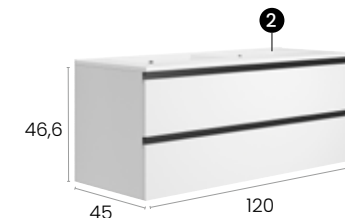

Malaga 120 2C 2S

Caractéristiques · Eigenschaften

Meuble Malaga 120 cm. double vasque suspendu 2 tiroirs à fermeture silencieuse.

Möbel Malaga 120 cm. 2 Becken Wandhängend, 2 Schubladen mit geräuscharmen Selbstziehsmechanismus.