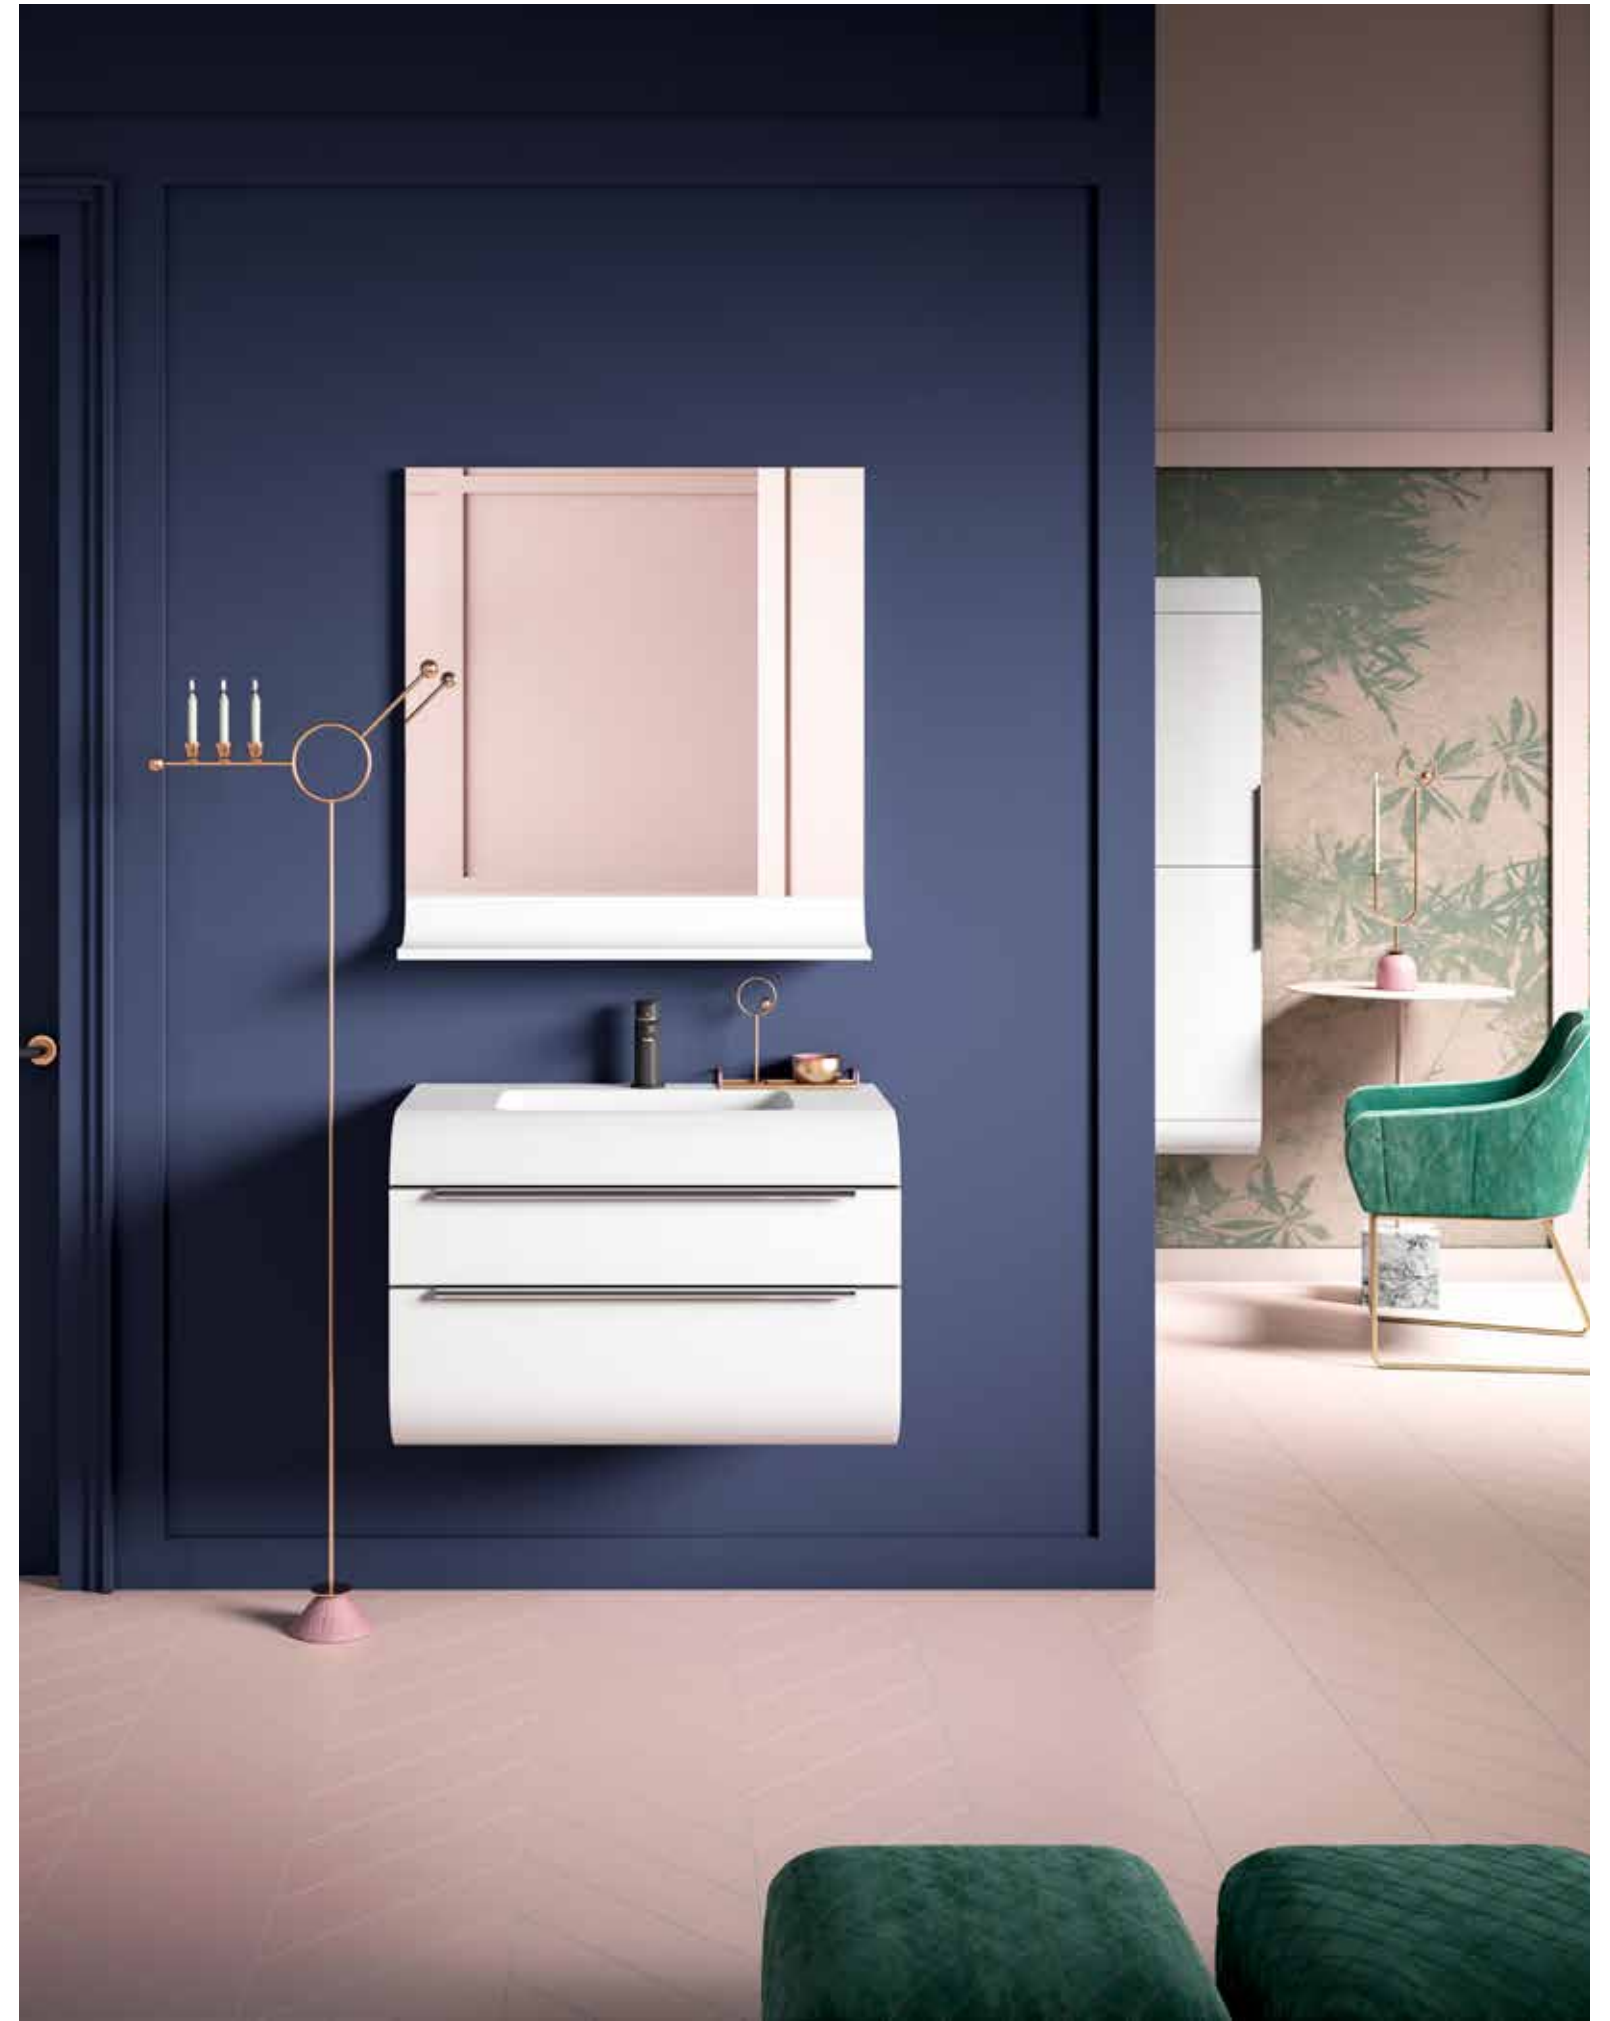

Happy 80

Happy Integral 80 cm. Meuble Happy intégral 80 cm. Blanc brillant / Blanc brillant **854 €**.
Plan vasque Mineral plus Happy 81x46 cm. **501 €**. Miroir Happy 80x85x17 cm.
Blanc brillant **270 €**.

Happy Integrated 80 cm. Möbel Happy 80 cm. schwebend Weiß glanzlackiert, Korpus-
seiten Weiß glanzlackiert **854 €**. Waschtisch Happy Mineral Plus 81x46 cm. **501 €**. Spiegel
Happy 80x85x17 cm. Weiß glanzlackiert **270 €**.