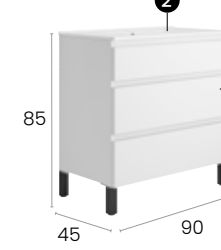

Capri 90

Caractéristiques · Eigenschaften

Meuble Capri 90 cm. sur pieds, 3 tiroirs métalliques à fermeture silencieuse.

Möbel Capri 90 cm. mit Füßen, 3 Schubladen mit geräuscharmen Selbstzugmechanismus.

Finitions · Oberflächen

541MU00090	544MU00090	538MU00090
542MU00090	545MU00090	539MU00090
543MU00090	537MU00090	546MU00090

PVP · UVP

Meuble · Möbel 425 €
Plan vasque · Waschtisch 175 €

Total · Summe 600 €