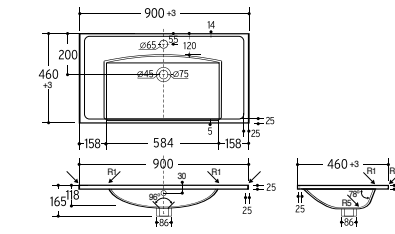

Galaxy 2000198

Caractéristiques · Eigenschaften

Plan vasque Galaxy Mineral Plus. **900x460 mm.**
Waschtisch Galaxy Mineral Plus. 900x460 mm.

Dimensions techniques · Technische Abmessungen