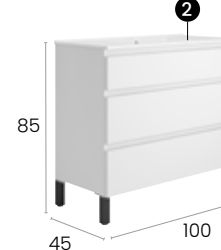

Capri 100

Caractéristiques · Eigenschaften

Meuble Capri 100 cm. sur pieds, 3 tiroirs métalliques à fermeture silencieuse.

Möbel Capri 100 cm. mit Füßen, 3 Schubladen mit geräuscharmen Selbstzugmechanismus.

Finitions · Oberflächen

541MU00100	544MU00100	538MU00100
542MU00100	545MU00100	539MU00100
543MU00100	537MU00100	546MU00100

PVP · UVP

Meuble · Möbel 425 €
Plan vasque · Waschtisch 219 €

Total · Summe 644 €