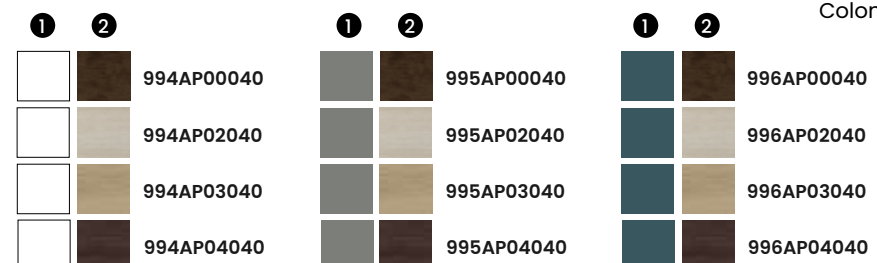

Finitions · Oberflächen

PVP · UVP

Colonne · Hängeschrank 658 €

Ovalo Cube · Kubus

Caractéristiques · Eigenschaften

Cube Ovalo 1 porte à fermeture silencieuse.

Kubus Ovalo mit 1 Tür und Schließdämpfung.