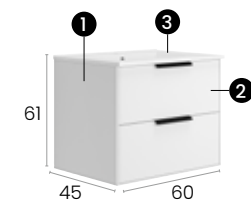

3 Plan vasque céramique

Keramikwaschtisch

➔ Voir page 180
Siehe Seite. 180

Alboran 60 2C

Caractéristiques · Eigenschaften

Finitions · Oberflächen

PVP · UVP

Meuble Alboran 60 cm. suspendu, 2 tiroirs à fermeture silencieuse.