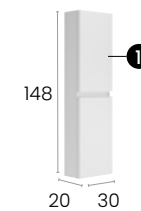

Capri Colonne suspendue · Hängeschrank

Caractéristiques · Eigenschaften

Colonne suspendue Capri suspendue, 2 portes à fermeture silencieuse.

Hängeschrank Capri mit 2 Türen und geräuscharmen Selbstzugsmechanismus.