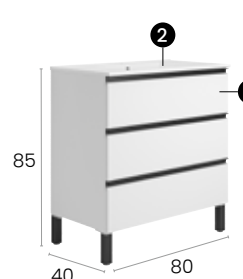

Malaga 80 R

Caractéristiques · Eigenschaften

Meuble Malaga 80 cm., prof. 39cm, sur pieds 3 tiroirs à fermeture silencieuse.

Möbel Malaga 80 cm. (Tiefe 39 cm.) mit Füßen, 3 Schubladen mit geräuscharmen Selbsteinzugsmechanismus.

Finitions · Oberflächen

873MU00080	563MU00080	509MU00080	504MU00080
517MU00080	561MU00080	511MU00080	567MU00080
874MU00080	565MU00080	513MU00080	571MU00080
		506MU00080	569MU00080

PVP · UVP

Meuble · Möbel 444 €
Plan vasque · Waschtisch 175 €

Total · Summe 619 €