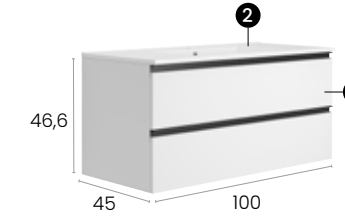

Malaga 100 2C

Caractéristiques · Eigenschaften

Meuble Malaga 100 cm. suspendu 2 tiroirs à fermeture silencieuse.

Möbel Malaga 100 cm. Wandhängend, 2 Schubladen mit geräuscharmen Selbstziehsmechanismus.