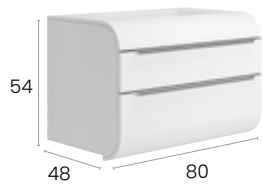

1 Finitions · Oberflächen

Blanc Brillant
Weiß
glanzlackiert

Gris Brillant
Grau
glanzlackiert

Bleu Indigo Mat
Blue Indigo
mattlackiert

Happy 80

Caractéristiques · Eigenschaften

Meuble Happy 80 cm. suspendu, 2 tiroirs à fermeture silencieuse.