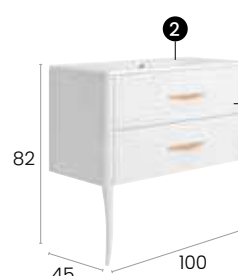

Möbel Versus 80 cm. mit 2 Schubladen mit geräuscharmen Selbsteinzugsmechanismus.

Finitions · Oberflächen

PVP · UVP

Meuble · Möbel **672 €**
Plan vasque · Waschtisch **200 €**

Total · Summe **872 €**

Versus 100