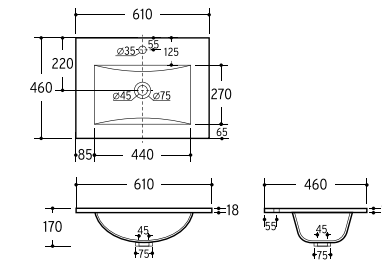

Dimensions techniques · Technische Abmessungen

Plan vasque · Waschtisch
128 €

2000180 PVP · UVP

Caractéristiques · Eigenschaften

Plan vasque Céramique
810x460x140 cm.

Keramikwaschtisch
810x460x140 mm.