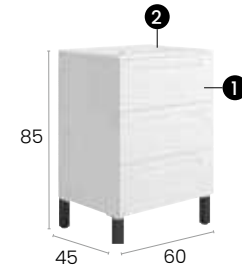

Finitions · Oberflächen

PVP · UVP

Colonne · Hängeschrank **314 €**

Soul 60

Caractéristiques · Eigenschaften

Meuble Soul 60 cm. sur pieds, 3 tiroirs à fermeture silencieuse.
Möbel Soul 60 cm. mit Füßen, 3 Schubladen mit geräuscharmen Selbsteinzugsmechanismus.