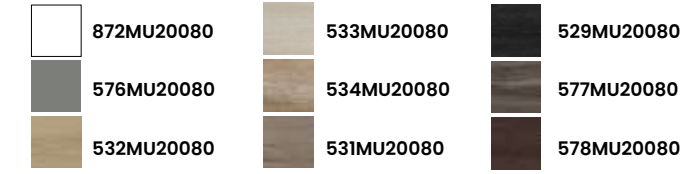

Finitions · Oberflächen

PVP · UVP

Meuble · Möbel **384 €**
Plan vasque · Waschtisch **175 €**

Total · Summe **559 €**