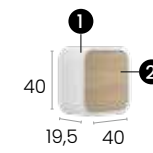

Ovalo Cube · Kubus

Caractéristiques · Eigenschaften

Cube Ovalo 1 porte à fermeture silencieuse.

Kubus Ovalo mit 1 Tür und Schließdämpfung.