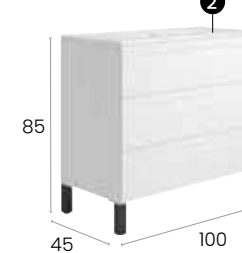

Finitions · Oberflächen

PVP · UVP

Meuble · Möbel **553 €**
Plan vasque · Waschtisch **166 €**

Total · Summe **719 €**

Soul 100

Caractéristiques · Eigenschaften

Meuble Soul 100 cm. sur pieds, 3 tiroirs à fermeture silencieuse.
Möbel Soul 100 cm. mit Füßen, 3 Schubladen mit geräuscharmen Selbsteinzugsmechanismus.