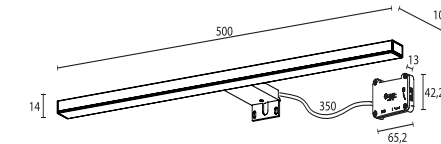

Dimensions techniques · Technische Abmessungen

Ref 1600447

- IP44
- **Tension** / Elektrische Spannung: 230V-50Hz
- **Puissance** / Elektrische Leistung: 8W
- **Temperature de couleur** / Farbtemperatur: 5700 K
- **Angle d'ouverture** / Öffnungswinkel: 1800

PVP · UVP **96 €**