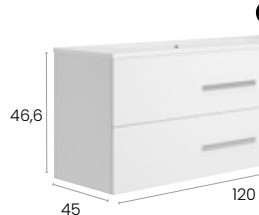

Finitions · Oberflächen

PVP · UVP

Meuble · Möbel **428 €**
Plan vasque · Waschtisch **219 €**

Total · Summe **647 €**

Star 120

Caractéristiques · Eigenschaften

Meuble Star 120 cm simple vasque prof. 45cm suspendu, 2 tiroirs à fermeture silencieuse.
Möbel Star 120 cm. 1 Becken schwebend mit 2 Schubladen mit Geräuscharm Selbstzugmechanismus.