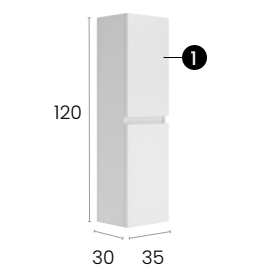

Möbel Nordic 100 cm. mit 4
Schubladen mit geräuscharmen
Selbsteinzugsmechanismus.

Finitions · Oberflächen

PVP · UVP

Meuble · Möbel **482 €**
Plan vasque · Waschtisch **219 €**

Total · Summe **701 €**

Nordic Colonne · Hängeschränk