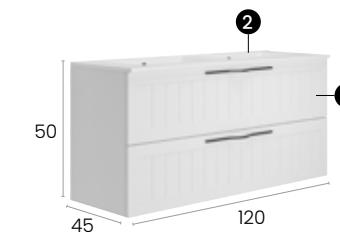

Cottage 120 2S

Caractéristiques · Eigenschaften

Meuble Cottage 120cm double vasque avec 2 tiroirs slim avec fermeture silencieuse.

Möbel Cottage 120 cm. 2 Becken mit 2 Slim Schubladen mit geräuscharmen Selbsteinzugsmechanismus.