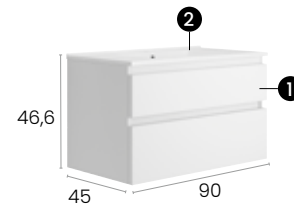

Capri 90

Caractéristiques · Eigenschaften

Meuble Capri 90 cm. suspendu 2 tiroirs à fermeture silencieuse

Möbel Capri 90 cm. schwebend, 2 Schubladen mit geräuscharmen Selbstzugsmechanismus.