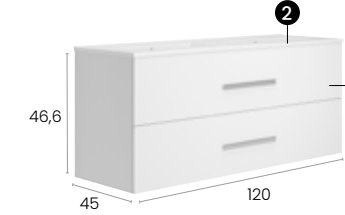

Finitions · Oberflächen

PVP · UVP

Meuble · Möbel **454 €**
Plan vasque · Waschtisch **342 €**

Total · Summe **796 €**

Star 120 D

Caractéristiques · Eigenschaften

Meuble Star 120 cm double vasque prof. 45cm suspendu, 2 tiroirs à fermeture silencieuse.
Möbel Star 120 cm. 2 Becken schwebend mit 2 Schubladen mit Geräuscharm Selbstzugmechanismus.