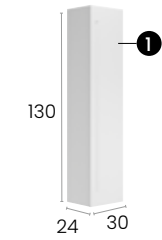

Soul Colonne · Hängeschrank

Caractéristiques · Eigenschaften

Colonne Soul 1 porte à fermeture silencieuse et 3 étagères.
Hängeschrank Soul mit 1 Tür mit geräuscharmen Selbsteinzugsmechanismus und 3 Regale.