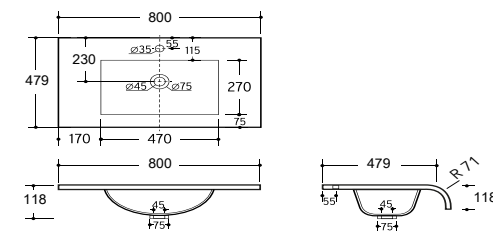

Mineral Plus

Happy 80 Plan Vasque Waschtisch

Caractéristiques · Eigenschaften
Plan vasque intégral Happy Mineral Plus **800x480 mm.**
Waschtisch Happy Mineral Plus 800x480 mm.

Dimensions techniques · Technische Abmessungen