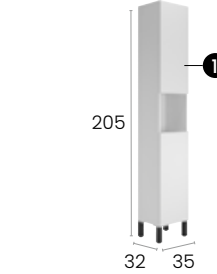

Capri Colonne sur pieds · Hochschrank

Caractéristiques · Eigenschaften

Colonne Capri sur pieds, 2 portes à fermeture silencieuse et 3 étagères fixes.

Hochschrank Capri mit Füßen, 2 Türen mit geräuscharmen Selbstzugmechanismus und 3 Regale.

Finitions · Oberflächen

541AP00035	544AP00035	538AP00035
542AP00035	545AP00035	539AP00035
543AP00035	537AP00035	546AP00035

PVP · UVP

Colonne · Hochschrank 361 €