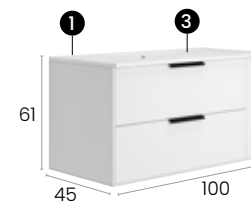

Meuble · Möbel **512 €**
Plan vasque · Waschtisch **166 €**

Total · Summe **678 €**

Alboran 100 2C 1P

Caractéristiques · Eigenschaften

Finitions · Oberflächen

PVP · UVP

Meuble Alboran 100 cm. suspendu, 2 tiroirs et 1 porte à fermeture silencieuse.