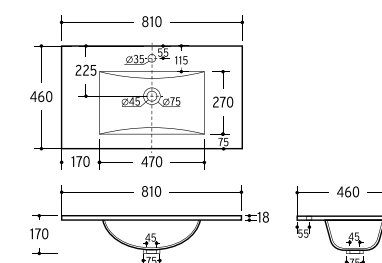

Dimensions techniques · Technische Abmessungen

Plan vasque · Waschtisch
166 €