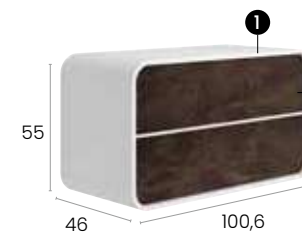

Ovalo 100

Caractéristiques · Eigenschaften

Mueble Ovalo 100 cm. pour vasque à poser, 2 tiroirs et fermeture silencieuse.

Möbel Ovalo 100 cm. ohne integrierter Waschtisch, 2 Schubladen mit geräuscharmen Selbsteinzugsmechanismus.

Finitions · Oberflächen

1	2	Code	1	2	Code	1	2	Code
White	Dark Brown	994MU70100	Grey	Dark Brown	995MU70100	Blue Indigo	Dark Brown	996MU70100
White	Light Brown	994MU72100	Grey	Light Brown	995MU72100	Blue Indigo	Light Brown	996MU72100
White	Medium Brown	994MU73100	Grey	Medium Brown	995MU73100	Blue Indigo	Medium Brown	996MU73100
White	Dark Brown	994MU74100	Grey	Dark Brown	995MU74100	Blue Indigo	Dark Brown	996MU74100

PVP · UVP

Meuble · Möbel 1.196 €