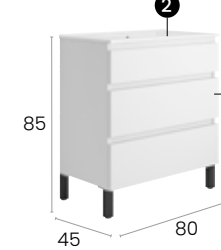

Capri 80

Caractéristiques · Eigenschaften

Meuble Capri 80 cm. sur pieds, 3 tiroirs métalliques à fermeture silencieuse.

Möbel Capri 80 cm. mit Füßen, 3 Schubladen mit geräuscharmen Selbstzugmechanismus.

Finitions · Oberflächen

541MU00080	544MU00080	538MU00080
542MU00080	545MU00080	539MU00080
543MU00080	537MU00080	546MU00080

PVP · UVP

Meuble · Möbel 378 €
Plan vasque · Waschtisch 166 €

Total · Summe 544 €