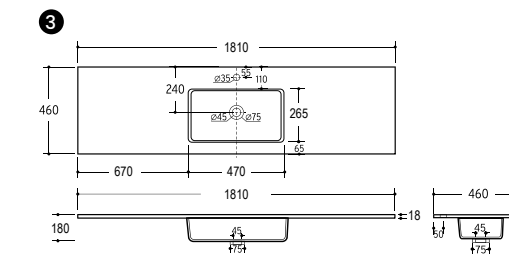

Dimensions techniques · Technische Abmessungen

PVP · UVP

- 1 City 2000284 1410x460 mm.
- 2 City 2000285 1610x460 mm.
- 3 City 2000286 1810x460 mm.
- 4 City 2000287 2010x460 mm.

654 €
704 €
774 €
920 €

City Lavabo 2 senos