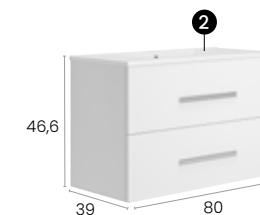

Finitions · Oberflächen

PVP · UVP

Meuble · Möbel **369 €**
Plan vasque · Waschtisch **159 €**

Total · Summe **528 €**

Star 80 R

Caractéristiques · Eigenschaften

Meuble Star 80 cm., prof. 39 cm. vasque simple, suspendu 2 tiroirs à fermeture silencieuse.
Möbel Star 80 cm. (Tiefe 39 cm.) schwebend mit 2 Schubladen mit Geräuscharm Selbstzugmechanismus.