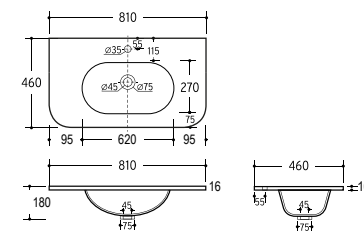

Dimensions techniques · Technische Abmessungen