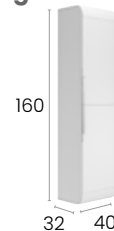

Happy Colonne Hängeschrank

Caractéristiques · Eigenschaften

Colonne Happy suspendue 2 portes à fermeture silencieuse

Hängeschrank Happy mit 2 Türen mit geräuscharmen Selbstzugmechanismus.

Finitions · Oberflächen

991AP00040

964AP00040

965AP00040

PVP · UVP

Colonne · Hängeschrank **615 €**