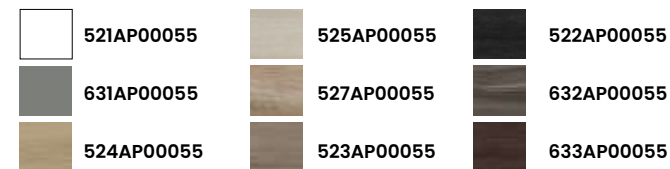

Finitions · Oberflächen