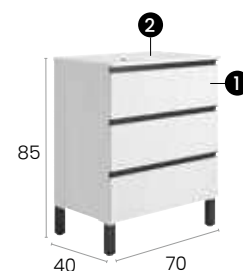

Prix HT. Preise UVP ohne MwSt.

Malaga 70 R

Caractéristiques · Eigenschaften

Meuble Malaga 70 cm., prof. 39cm, sur pieds 3 tiroirs à fermeture silencieuse.

Möbel Malaga 70 cm. (Tiefe 39 cm.) mit Füßen, 3 Schubladen mit geräuscharmen Selbsteinzugsmechanismus.