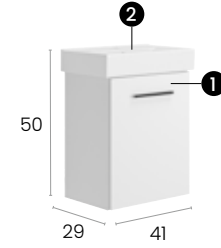

Small

Caractéristiques · Eigenschaften

Meuble Small 41 cm. 1 porte à fermeture silencieuse.
Möbel Small 41 cm. mit 1 Tür und geräuscharmen Selbsteinzugsmechanismus.