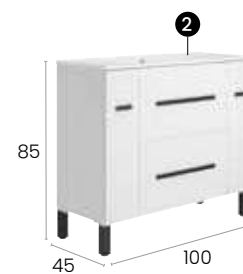

Element 100

Caractéristiques · Eigenschaften

Meuble Element 100 cm. sur pieds 2 tiroirs, 2 portes à fermeture silencieuse.

Möbel Element 100 cm. mit Füßen, 2 Schubladen mit geräuscharmen Selbstzugsmechanismus und 2 Türen.