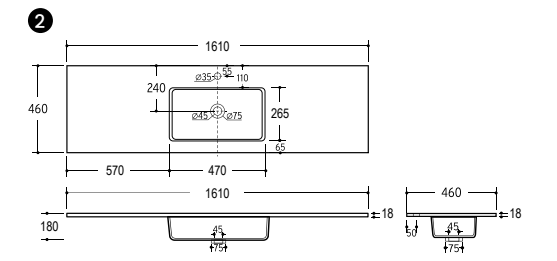

Dimensions techniques · Technische Abmessungen

PVP · UVP

- 1 City 2000284 1410x460 mm.
- 2 City 2000285 1610x460 mm.
- 3 City 2000286 1810x460 mm.
- 4 City 2000287 2010x460 mm.

654 €
704 €
774 €
920 €

City Lavabo 2 senos