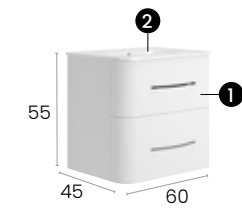

Harlem

Prix HT. Preise UVP ohne MwSt.

1 Finitions · Oberflächen

Harlem 60

Caractéristiques · Eigenschaften

Meuble Harlem 60 cm. suspendu, 2 tiroirs, avec fermeture silencieuse.

Möbel Harlem 60 cm. schwebend mit 2 Schubladen mit geräuscharmen Selbstzugmechanismus.