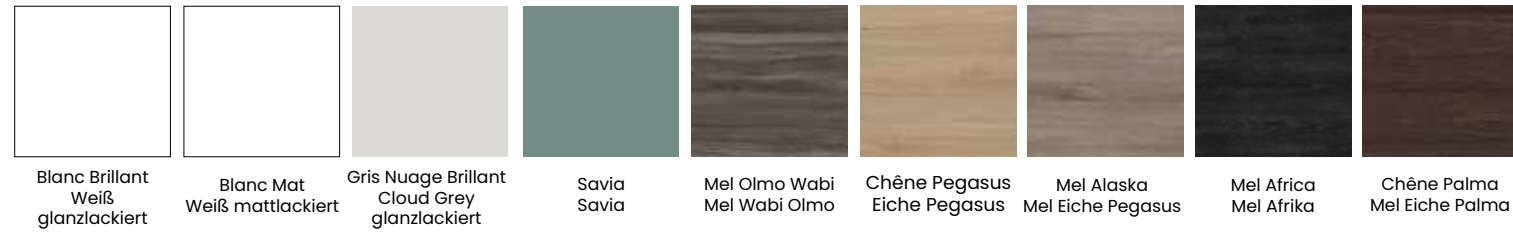

Capri

Prix HT. Preise UVP ohne MwSt.

1 Finitions · Oberflächen

2 Plan vasque céramique

Keramikwaschtisch

Capri 60

Caractéristiques · Eigenschaften

Meuble Capri 60 cm. suspendu 2 tiroirs à fermeture silencieuse.

Möbel Capri 60 cm. schwebend, 2 Schubladen mit geräuscharmen Selbstzugsmechanismus.

Finitions · Oberflächen

PVP · UVP

Meuble · Möbel **321 €**
Plan vasque · Waschtisch **128 €**

Total · Summe **449 €**

Capri 80

Caractéristiques · Eigenschaften

Meuble Capri 80 cm. suspendu 2 tiroirs à fermeture silencieuse

Möbel Capri 80 cm. schwebend, 2 Schubladen mit geräuscharmen Selbstzugsmechanismus.

Finitions · Oberflächen

PVP · UVP

Meuble · Möbel **339 €**
Plan vasque · Waschtisch **166 €**

Total · Summe **505 €**

Capri 90

Caractéristiques · Eigenschaften

Meuble Capri 90 cm. suspendu 2 tiroirs à fermeture silencieuse

Möbel Capri 90 cm. schwebend, 2 Schubladen mit geräuscharmen Selbstzugsmechanismus.

Finitions · Oberflächen

PVP · UVP

Meuble · Möbel **364 €**
Plan vasque · Waschtisch **175 €**

Total · Summe **539 €**

Capri 100

Caractéristiques · Eigenschaften

Meuble Capri 100 cm. suspendu 2 tiroirs à fermeture silencieuse

Möbel Capri 100 cm. schwebend, 2 Schubladen mit geräuscharmen Selbstzugsmechanismus.

Finitions · Oberflächen

PVP · UVP

Meuble · Möbel **364 €**
Plan vasque · Waschtisch **219 €**

Total · Summe **583 €**

Capri 120

Caractéristiques · Eigenschaften

Meuble Capri 120 cm. suspendu simple vasque, 2 tiroirs à fermeture silencieuse

Möbel Capri 120 cm. 1 Becken schwebend, 2 Schubladen mit geräuscharmen Selbstzugsmechanismus.

Finitions · Oberflächen

PVP · UVP

Meuble · Möbel **422 €**
Plan vasque · Waschtisch **342 €**

Total · Summe **764 €**

Prix HT. Preise UVP ohne MwSt.

Capri 120D

Caractéristiques · Eigenschaften

Meuble Capri 120 cm. suspendu, double vasque 2 tiroirs à fermeture silencieuse.

Möbel Capri 120 cm. 2 Becken schwebend, 2 Schubladen mit geräuscharmen Selbstzugsmechanismus.

Finitions · Oberflächen

PVP · UVP

Meuble · Möbel **422 €**
Plan vasque · Waschtisch **415 €**

Total · Summe **837 €**

Capri Colonne suspendue · Hängeschrank

Caractéristiques · Eigenschaften

Colonne suspendue Capri suspendue, 2 portes à fermeture silencieuse.

Hängeschrank Capri mit 2 Türen und geräuscharmen Selbstzugsmechanismus.

Finitions · Oberflächen

PVP · UVP

Colonne · Hängeschrank **331 €**

Bristol Miroir · Spiegel

Caractéristiques · Eigenschaften

Miroir Bristol Lisse
Schlichter Spiegel

Dimensions · Größen

60 cm	663ES00060
80 cm	663ES00080
100 cm	663ES00100
120 cm	663ES00120

PVP · UVP

107 €
120 €
155 €
226 €

Galaxy Miroir · Spiegel

Caractéristiques · Eigenschaften

Miroir Galaxy de 20 mm. d'épaisseur avec système d'illumination Led intégré.

Spiegel Galaxy 20 mm. Dicke mit integriertem LED-Beleuchtungssystem.

Dimensions · Größen

60 x 70 cm	780ES00060
80 x 70 cm	780ES00080
90 x 70 cm	780ES00090
100 x 70 cm	780ES00100
120 x 70 cm	780ES00120

PVP · UVP

330 €
330 €
353 €
353 €
406 €

Options · Optional

Kit sensor · Bewegungsmelder	131 €
Anti-buée · Beschlagfrei	44 €