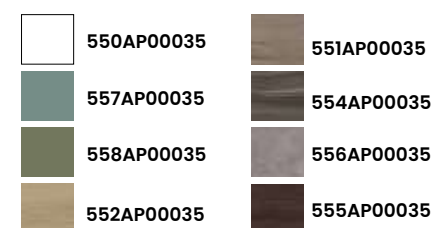

Finitions · Oberflächen

PVP · UVP

Colonne · Hängeschränk **342 €**