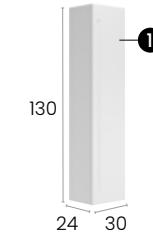

Soul Colonne · Hängeschrank

Caractéristiques · Eigenschaften

Colonne Soul 1 porte à fermeture silencieuse et 3 étagères.

Hängeschrank Soul mit 1 Tür mit geräuscharmen Selbsteinzugsmechanismus und 3 Regale.