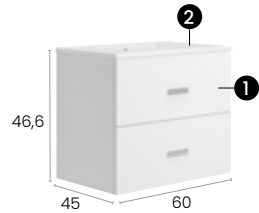

2 Plan vasque céramique

➤ Voir page 180
Siehe Seite. 180

Prix HT. Preise UVP ohne MwSt.

Star 60

Caractéristiques · Eigenschaften

Meuble Star 60 cm., prof. 45cm suspendu 2 tiroirs à fermeture silencieuse.
Möbel Star 60 cm. schwebend mit 2 Schubladen mit Geräuscharm Selbstzugmechanismus.