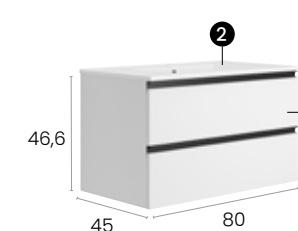

Malaga 80 2C

Caractéristiques · Eigenschaften

Meuble Malaga 80 cm. suspendu 2 tiroirs à fermeture silencieuse.

Möbel Malaga 80 cm. Wandhängend, 2 Schubladen mit geräuscharmen Selbstziehsmechanismus.