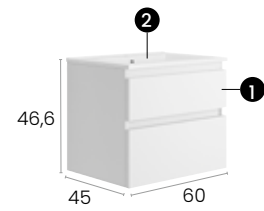

Capri

Prix HT. Preise UVP ohne MwSt.

1 Finitions · Oberflächen

2 Plan vasque céramique

Keramikwaschtisch

Capri 60

Caractéristiques · Eigenschaften

Meuble Capri 60 cm. suspendu 2 tiroirs à fermeture silencieuse.