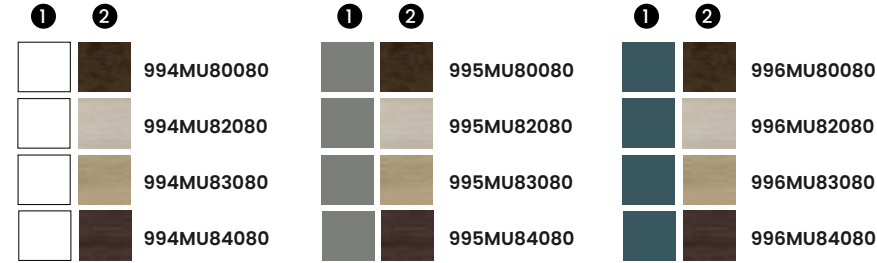

Finitions · Oberflächen

PVP · UVP

Meuble · Möbel 1.251 €

Ovalo 100 Integral

Caractéristiques · Eigenschaften

Meuble Ovalo intégral 100 cm. suspendu, 2 tiroirs à fermeture silencieuse.

Möbel Ovalo 100 cm. mit integriertem Waschbecken und 2 Schubladen mit geräuscharmen Selbsteinzugsmechanismus.