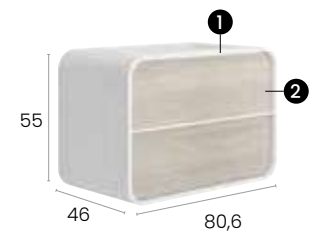

Ovalo

Prix HT. Preise UVP ohne MwSt.

1 Finitions Joues · Korpusseiten

2 Finitions Mélangine Façade · Möbelfront aus Melamin

Ovalo 80 Integral

Caractéristiques · Eigenschaften

Meuble Ovalo intégral 80 cm. suspendu, 2 tiroirs à fermeture silencieuse.