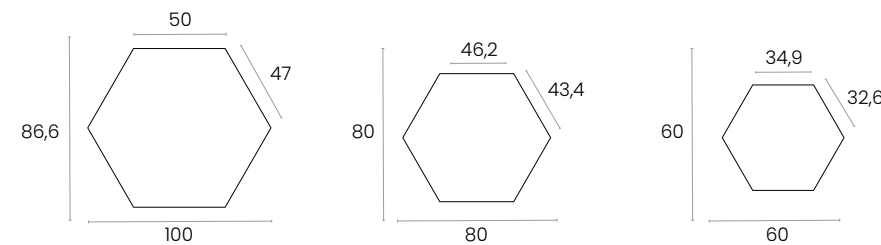

Miroirs · Spiegel

Prix HT. Preise UVP ohne MwSt.

Nepal	Caractéristiques · Eigenschaften	Dimensions · Größen	PVP · UVP	
	Miroir Nepal 6 côtés Spiegel Nepal 6 Seiten	60 Ø cm	551ES00060	123 €
		80 Ø cm	551ES00080	149 €
		100 Ø cm	551ES00100	196 €
	Cadre noir Schwarzer Rahmen	60 Ø cm	551ES00061	166 €
		80 Ø cm	551ES00081	193 €
		100 Ø cm	551ES00101	239 €
	Rétro-éclairé Hintergrundbeleuchtung	60 Ø cm	551ES00062	254 €
		80 Ø cm	551ES00082	280 €
		100 Ø cm	551ES00102	327 €
	Sensor et anti-buée Bewegungsmelder und Beschlagfrei	60 Ø cm	551ES00063	254 €
		80 Ø cm	551ES00083	280 €
		100 Ø cm	551ES00103	327 €
	Rétro-éclairé, Sensor et anti-buée Hintergrundbeleuchtung, Bewegungsmelder und Beschlagfrei	60 Ø cm	551ES00064	385 €
		80 Ø cm	551ES00084	412 €
		100 Ø cm	551ES00104	458 €

Dimensions techniques · Technische Abmessungen

Galaxy	Caractéristiques · Eigenschaften	Dimensions · Größen	PVP · UVP		
	Miroir Galaxy de 20 mm. d'épaisseur avec système d'illumination Led intégré. Spiegel Galaxy 20 mm Dicke, mit integriertem LED-Beleuchtungssystem.	IP44	60 x 70 cm	780ES00060	330 €
		Tension · Elektrische Spannung: 230V-50Hz	80 x 70 cm	780ES00080	330 €
		Puissance · Elektrische Leistung: 5W	90 x 70 cm	780ES00090	353 €
		Température de couleur · Farbtemperatur: 5700 K	100 x 70 cm	780ES00100	353 €
		Option · Optional	120 x 70 cm	780ES00120	406 €
		Kit sensor · Bewegungsmelder			131 €
Antivaho · Beschlagfrei			44 €		

Prix HT. Preise UVP ohne MwSt.

Atenas	Caractéristiques · Eigenschaften	Dimensions · Größen	PVP · UVP	
	Miroir Atenas multi-côtés Spiegel Atenas Multi-Seiten	60 Ø cm	552ES00060	117 €
		80 Ø cm	552ES00080	164 €
		100 Ø cm	552ES00100	234 €
	Cadre noir Schwarzer Rahmen	60 Ø cm	552ES00061	161 €
		80 Ø cm	552ES00081	207 €
		100 Ø cm	552ES00101	277 €
	Rétro-éclairé Hintergrundbeleuchtung	60 Ø cm	552ES00062	248 €
		80 Ø cm	552ES00082	295 €
		100 Ø cm	552ES00102	365 €
	Sensor et anti-buée Bewegungsmelder und Beschlagfrei	60 Ø cm	552ES00063	248 €
		80 Ø cm	552ES00083	295 €
		100 Ø cm	552ES00103	365 €
	Rétro-éclairé, Sensor et anti-buée Hintergrundbeleuchtung, Bewegungsmelder und Beschlagfrei	60 Ø cm	552ES00064	380 €
		80 Ø cm	552ES00084	426 €
		100 Ø cm	552ES00104	496 €