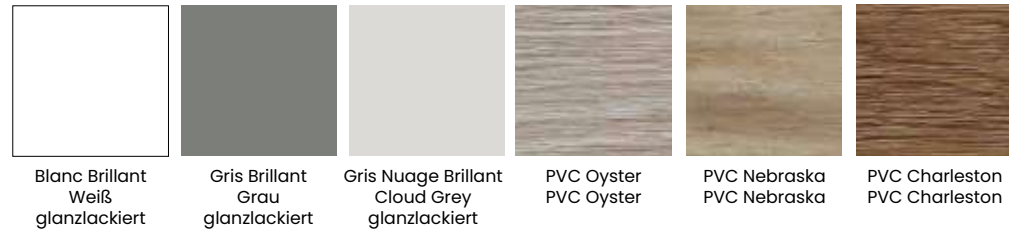

Soul

Prix HT. Preise UVP ohne MwSt.

1 Finitions · Oberflächen

2 Plan vasque céramique Keramikwaschtisch

Prix HT. Preise UVP ohne MwSt.

Soul Colonne · Hängeschrank

Caractéristiques · Eigenschaften

Colonne Soul 1 porte à fermeture silencieuse et 3 étagères.
Hängeschrank Soul mit 1 Tür mit geräuscharmen Selbsteinzugsmechanismus und 3 Regale.

Finitions · Oberflächen

PVP · UVP

Colonne · Hängeschrank **314 €**

Soul 60

Caractéristiques · Eigenschaften

Meuble Soul 60 cm. sur pieds, 3 tiroirs à fermeture silencieuse.
Möbel Soul 60 cm. mit Füßen, 3 Schubladen mit geräuscharmen Selbsteinzugsmechanismus.

Finitions · Oberflächen

PVP · UVP

Meuble · Möbel **540 €**
Plan vasque · Waschtisch **128 €**

Total · Summe **668 €**

Soul 80

Caractéristiques · Eigenschaften

Meuble Soul 80 cm. sur pieds, 3 tiroirs à fermeture silencieuse.
Möbel Soul 80 cm. mit Füßen, 3 Schubladen mit geräuscharmen Selbsteinzugsmechanismus.

Finitions · Oberflächen

PVP · UVP

Meuble · Möbel **553 €**
Plan vasque · Waschtisch **166 €**

Total · Summe **719 €**

Soul 100

Caractéristiques · Eigenschaften

Meuble Soul 100 cm. sur pieds, 3 tiroirs à fermeture silencieuse.
Möbel Soul 100 cm. mit Füßen, 3 Schubladen mit geräuscharmen Selbsteinzugsmechanismus.

Finitions · Oberflächen

PVP · UVP

Meuble · Möbel **597 €**
Plan vasque · Waschtisch **219 €**

Total · Summe **816 €**

Soul 120

Caractéristiques · Eigenschaften

Meuble Soul 120 cm. simple vasque sur pieds, 3 tiroirs à fermeture silencieuse.
Möbel Soul 120 cm. 1 Becken mit Füßen, 3 Schubladen mit geräuscharmen Selbsteinzugsmechanismus.

Finitions · Oberflächen

PVP · UVP

Meuble · Möbel **730 €**
Plan vasque · Waschtisch **342 €**

Total · Summe **1.072 €**

Soul 120 D

Caractéristiques · Eigenschaften

Meuble Soul 120 cm. double vasque sur pieds, 3 tiroirs à fermeture silencieuse.
Möbel Soul 120 cm. 2 Becken mit Füßen, 3 Schubladen mit geräuscharmen Selbsteinzugsmechanismus.

Finitions · Oberflächen

PVP · UVP

Meuble · Möbel **730 €**
Plan vasque · Waschtisch **415 €**

Total · Summe **1.145 €**

Bristol Miroir · Spiegel

Caractéristiques · Eigenschaften

Miroir Bristol Lisse
Schlichter Spiegel

Dimensions · Größen

60 cm	663ES00060
80 cm	663ES00080
100 cm	663ES00100
120 cm	663ES00120

PVP · UVP

107 €
120 €
155 €
226 €

Galaxy Miroir · Spiegel

Caractéristiques · Eigenschaften

Miroir Galaxy de 20 mm. d'épaisseur avec système d'illumination Led intégré.
Spiegel Galaxy 20 mm. Dicke mit integriertem LED-Beleuchtungssystem.

Dimensions · Größen

60 x 70 cm	780ES00060
80 x 70 cm	780ES00080
90 x 70 cm	780ES00090
100 x 70 cm	780ES00100
120 x 70 cm	780ES00120

PVP · UVP

330 €
330 €
353 €
353 €
406 €

Options · Optional

Kit sensor · Bewegungsmelder	131 €
Anti-buée · Beschlagfrei	44 €

7 Options · Wahlmöglichkeiten

Pieds Alboran · Alboran Füße

Pieds Alboran Chromé
Fuß Alboran Chrom
➔ Prix à l'unité
Preis pro Einheit

150 mm	1830127	38 €

Pied Alboran Noir
Fuß Alboran Schwarz
➔ Prix à l'unité
Preis pro Einheit

150 mm	1830129	38 €

➔ Boîtes en bois naturel de hêtre disponibles pour les tiroirs. Voir page 171
Holzkästchen aus Buche erhältlich. Siehe Seite 171