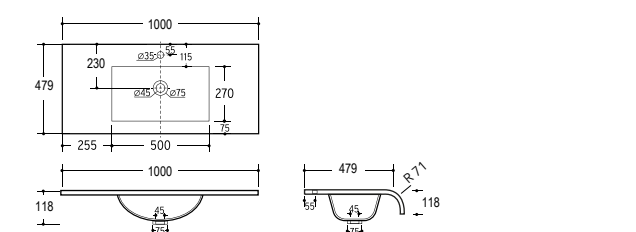

Dimensions techniques · Technische Abmessungen

PVP · UVP
501 €

Happy 100 Plan Vasque Waschtisch

Caractéristiques · Eigenschaften
Plan vasque intégral Happy Mineral Plus **1000x480 mm.**
Waschtisch Happy Mineral Plus 1000x480 mm.