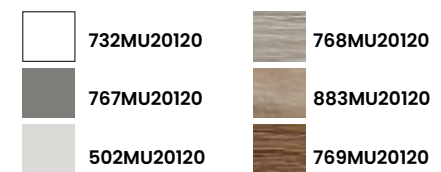

Finitions · Oberflächen

PVP · UVP

Meuble · Möbel **730 €**
Plan vasque · Waschtisch **415 €**

Total · Summe **1.145 €**