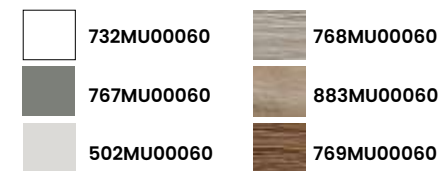

Finitions · Oberflächen

PVP · UVP

Meuble · Möbel **540 €**
Plan vasque · Waschtisch **128 €**

Total · Summe **668 €**