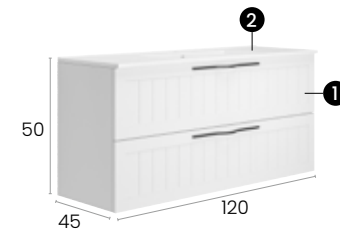

Cottage 120 1S

Caractéristiques · Eigenschaften

Meuble Cottage 120cm simple vasque avec 2 tiroirs slim avec fermeture silencieuse.

Möbel Cottage 120 cm. 1 Becken mit 2 Slim Schubladen mit geräuscharmen Selbsteinzugsmechanismus.