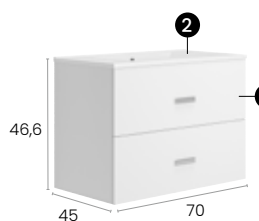

Star 70

Caractéristiques · Eigenschaften

Meuble Star 70 cm., prof. 45cm suspendu 2 tiroirs à fermeture silencieuse.
Möbel Star 70 cm. schwebend mit 2 Schubladen mit Geräuscharm Selbstzugmechanismus.