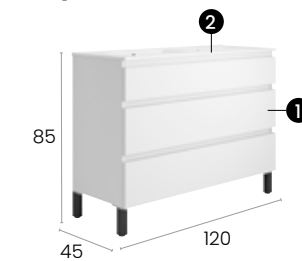

Capri 120

Caractéristiques · Eigenschaften

Meuble Capri 120 cm. sur pieds, double vasque, 3 tiroirs métalliques à fermeture silencieuse.

Möbel Capri 120 cm. 2 Becken mit Füßen, 3 Schubladen mit geräuscharmen Selbstzugmechanismus.

Finitions · Oberflächen

541MU02120	544MU02120	538MU02120
542MU02120	545MU02120	539MU02120
543MU02120	537MU02120	546MU02120

PVP · UVP

Meuble · Möbel 458 €
Plan vasque · Waschtisch 415 €

Total · Summe 873 €