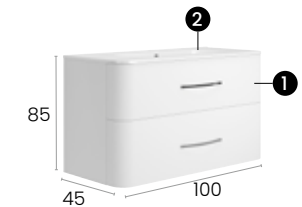

Harlem 100

Caractéristiques · Eigenschaften

Meuble Harlem 100 cm. suspendu, 2 tiroirs, avec fermeture silencieuse.

Möbel Harlem 100 cm. schwebend mit 2 Schubladen mit geräuscharmen Selbstzugmechanismus.

Finitions · Oberflächen

- 982MU00100
- 983MU00100
- 984MU00100
- 955MU00100
- 956MU00100

PVP · UVP

Meuble · Möbel **780 €**
Plan vasque · Waschtisch **238 €**

Total · Summe **1.018 €**