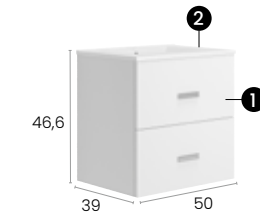

Star 50 R

Caractéristiques · Eigenschaften

Meuble Star 50 cm., prof. 39 cm. vasque simple, suspendu 2 tiroirs à fermeture silencieuse.
Möbel Star 50 cm. (Tiefe 39 cm.) schwebend mit 2 Schubladen mit Geräuscharm Selbstzugmechanismus.