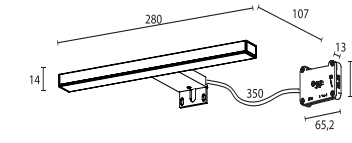

Dimensions techniques · Technische Abmessungen

Ref 1600446

- IP44
- **Tension** / Elektrische Spannung: 230V-50Hz
- **Puissance** / Elektrische Leistung: 6W
- **Temperature de couleur** / Farbtemperatur: 5700 K
- **Angle d'ouverture** / Öffnungswinkel: 1800

PVP · UVP **70 €**