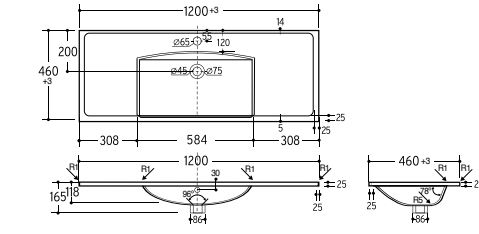

Caractéristiques · Eigenschaften

Plan vasque Galaxy Mineral Plus. **1200x460 mm.**
Waschtisch Galaxy Mineral Plus. 1200x460 mm.

Dimensions techniques · Technische Abmessungen