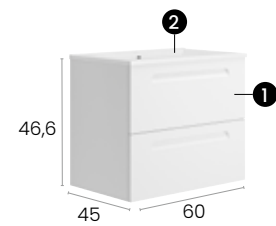

Soul 80

Soul

Prix HT. Preise UVP ohne MwSt.

1 Finitions · Oberflächen

Soul 60

Caractéristiques · Eigenschaften

Meuble Soul 60 cm. suspendu 2 tiroirs à fermeture silencieuse.

Möbel Soul 60 cm. schwebend mit 2 Schubladen mit geräuscharmen Selbsteinzugsmechanismus.