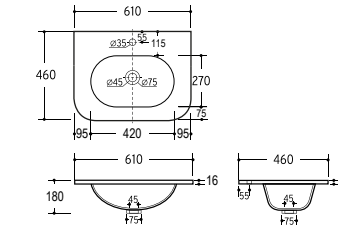

Dimensions techniques · Technische Abmessungen

PVP · RRP

Plan vasque · Waschtisch **200 €**