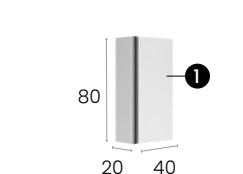

Malaga Module à suspendre · Hängeschrank

Caractéristiques · Eigenschaften

Module à suspendre Malaga 80x40cm 1 porte à fermeture silencieuse.

Hängeschrank Malaga, 1 Tür mit geräuscharmen Selbsteinzugsmechanismus und 2 Regale.

Finitions · Oberflächen

845AL00040	564AL00040	507AL00040	503AL00040
516AL00040	562AL00040	510AL00040	568AL00040
846AL00040	566AL00040	512AL00040	572AL00040
		505AL00040	570AL00040

PVP · UVP

Module à suspendre · Hängeschrank 204 €