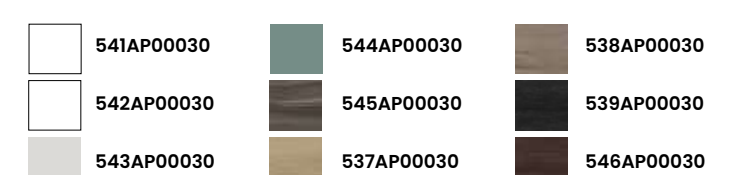

Finitions · Oberflächen

PVP · UVP

Colonne · Hängeschrank **331 €**

Bristol Miroir · Spiegel

Caractéristiques · Eigenschaften

Miroir Bristol Lisse
Schlichter Spiegel

Dimensions · Größen

60 cm	663ES00060
80 cm	663ES00080
100 cm	663ES00100
120 cm	663ES00120