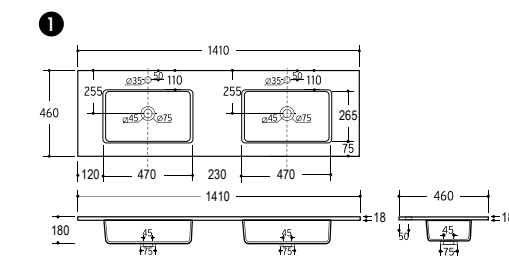

Dimensions techniques · Technische Abmessungen

PVP · UVP

- 1 City 2000289 1410x460 mm.
- 2 City 2000292 1610x460 mm.
- 3 City 2000290 1810x460 mm.
- 4 City 2000291 2010x460 mm.

727 €
777 €
847 €
993 €