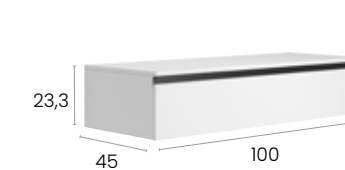

Malaga 100 1C

Caractéristiques · Eigenschaften

Meuble Malaga 100 cm. suspendu 1 tiroir à fermeture silencieuse

Möbel Malaga 100 cm. Wandhängend, 1 Schubladen mit geräuscharmen Selbstziehsmechanismus.