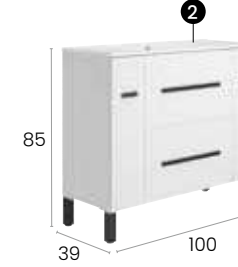

Element 100 R

Caractéristiques · Eigenschaften

Meuble Element 100 cm., prof. 39cm sur pieds 2 tiroirs, 2 portes à fermeture silencieuse.

Möbel Element 100 cm. (Tiefe 39 cm.) mit Füßen, 2 Schubladen mit geräuscharmen Selbstzugsmechanismus und 2 Türen.