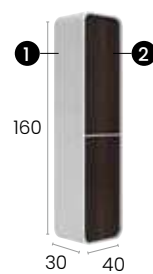

Ovalo Colonne · Hängeschrank

Caractéristiques · Eigenschaften

Colonne Ovalo suspendue, 2 portes, 3 étagères mobiles et fermeture silencieuse.

Hängeschrank Ovalo mit 2 Türen mit Schließdämpfung und 3 Glasablagen.