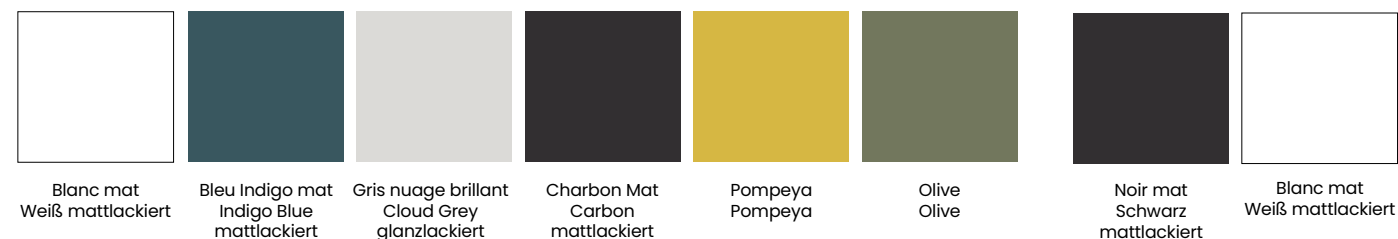

Glass

Prix HT. Preise UVP ohne MwSt.

Prix HT. Preise UVP ohne MwSt.

1 Finitions · Oberflächen

2 Cadre · Aluminiumrahmen

3 Plan vasque céramique Keramikwaschtisch

➔ Voir page 180
Siehe Seite 180

Glass 60

Caractéristiques · Eigenschaften

Meuble Glass 60 cm. suspendu 2 tiroirs à fermeture silencieuse.

Möbel Glass 60 cm. schwebend mit 2 Schubladen mit geräuscharmen Selbstzugmechanismus.

Finitions · Oberflächen

	967MU70060		973MU70060
	971MU70060		969MU70060
	972MU70060		968MU70060

Meuble · Möbel **885 €**
Plan vasque · Waschtisch **128 €**

Total · Summe **1.013 €**

➔ FAÇADES EN VERRE BRILLANT
GLANZGLAS SCHUBLADENFRONTEN

**Glass Colonne ·
Hängeschrank**

Caractéristiques · Eigenschaften

Colonne Glass suspendue, 1 porte à fermeture silencieuse.

Hängeschrank Glass mit 1 Tür mit geräuscharmen Selbstzugmechanismus.

Finitions · Oberflächen

	967AP00039		973AP00039
	971AP00039		969AP00039
	972AP00039		968AP00039

Meuble · Möbel **603 €**

➔ PORTES EN VERRE BRILLANT
GLANZGLAS TÜRFRENTEN

Glass 80

Caractéristiques · Eigenschaften

Meuble Glass 80 cm. suspendu 2 tiroirs à fermeture silencieuse.

Möbel Glass 80 cm. schwebend mit 2 Schubladen mit geräuscharmen Selbstzugmechanismus.

Finitions · Oberflächen

	967MU70080		973MU70080
	971MU70080		969MU70080
	972MU70080		968MU70080

Meuble · Möbel **965 €**
Plan vasque · Waschtisch **166 €**

Total · Summe **1.131 €**

➔ FAÇADES EN VERRE BRILLANT
GLANZGLAS SCHUBLADENFRONTEN

**Glass Module à suspendre ·
Hängeschrank**

Caractéristiques · Eigenschaften

Module à suspendre Glass, 1 porte à fermeture silencieuse.

Hängeschrank Glass mit 1 Tür mit geräuscharmen Selbstzugmechanismus.

Finitions · Oberflächen

	967AL00039		973AL00039
	971AL00039		969AL00039
	972AL00039		968AL00039

Module à suspendre ·
Hängeschrank **301 €**

➔ PORTES EN VERRE BRILLANT
GLANZGLAS TÜRFRENTEN

Glass 100

Caractéristiques · Eigenschaften

Meuble Glass 100 cm. suspendu 2 tiroirs à fermeture silencieuse.

Möbel Glass 100 cm. schwebend mit 2 Schubladen mit geräuscharmen Selbstzugmechanismus.

Finitions · Oberflächen

	967MU70100		973MU70100
	971MU70100		969MU70100
	972MU70100		968MU70100

Meuble · Möbel **1.086 €**
Plan vasque · Waschtisch **219 €**

Total · Summe **1.305 €**

➔ FAÇADES EN VERRE BRILLANT
GLANZGLAS SCHUBLADENFRONTEN

Nepal Miroir · Spiegel

Caractéristiques · Eigenschaften

Miroir Nepal 6 côtés
Spiegel Nepal 6 Seiten

Cadre noir
Schwarzer Rahmen

Rétro-éclairé
Hintergrundbeleuchtung

Sensor et anti-buée
Bewegungsmelder und Beschlagfrei

Rétro-éclairé, Sensor et anti-buée
Hintergrundbeleuchtung, Bewegungsmelder und Beschlagfrei

Dimensions · Größen

60 Ø cm	551ES00060	123 €
80 Ø cm	551ES00080	149 €
100 Ø cm	551ES00100	196 €
60 Ø cm	551ES00061	166 €
80 Ø cm	551ES00081	193 €
100 Ø cm	551ES00101	239 €
60 Ø cm	551ES00062	254 €
80 Ø cm	551ES00082	280 €
100 Ø cm	551ES00102	327 €
60 Ø cm	551ES00063	254 €
80 Ø cm	551ES00083	280 €
100 Ø cm	551ES00103	327 €
60 Ø cm	551ES00064	385 €
80 Ø cm	551ES00084	412 €
100 Ø cm	551ES00104	458 €