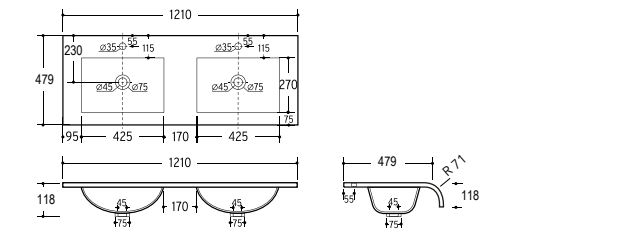

Plan Vasques · Waschtische

Prix HT. Preise UVP ohne MwSt.

1 Finitions · Oberflächen

Mineral Plus

Happy 80 Plan Vasque Waschtisch

Caractéristiques · Eigenschaften
Plan vasque intégral Happy Mineral Plus **800x480 mm.**
Waschtisch Happy Mineral Plus 800x480 mm.

Dimensions techniques · Technische Abmessungen

PVP · UVP
501 €

Happy 100 Plan Vasque Waschtisch

Caractéristiques · Eigenschaften
Plan vasque intégral Happy Mineral Plus **1000x480 mm.**
Waschtisch Happy Mineral Plus 1000x480 mm.

PVP · UVP
580 €

Happy 120 Plan Vasque Waschtisch

Caractéristiques · Eigenschaften
Plan vasque intégral Happy Mineral Plus **1200x480 mm.**
Waschtisch Happy Mineral Plus 1200x480 mm.

PVP · UVP
651 €

Happy 120 Double Plan Vasque Doppelwaschtisch

Caractéristiques · Eigenschaften
Plan vasque intégral Happy Mineral Plus **1200x480 mm.**
Waschtisch Happy Mineral Plus 1200x480 mm.

PVP · UVP
764 €

Minéral Plus

Prix HT. Preise UVP ohne MwSt.

Galaxy 2000197

Caractéristiques · Eigenschaften

Plan vasque Galaxy Mineral Plus. **600x460 mm.**
Waschtisch Galaxy Mineral Plus. 600x460 mm.

Dimensions techniques · Technische Abmessungen

PVP · UVP

229 €

Galaxy 2000202

Caractéristiques · Eigenschaften

Plan vasque Galaxy Mineral Plus. **800x460 mm.**
Waschtisch Galaxy Mineral Plus. 800x460 mm.

Dimensions techniques · Technische Abmessungen

PVP · UVP

262 €

Galaxy 2000198

Caractéristiques · Eigenschaften

Plan vasque Galaxy Mineral Plus. **900x460 mm.**
Waschtisch Galaxy Mineral Plus. 900x460 mm.

Dimensions techniques · Technische Abmessungen

PVP · UVP

270 €

Galaxy 2000240

Caractéristiques · Eigenschaften

Plan vasque Galaxy Mineral Plus. **1000x460 mm.**
Waschtisch Galaxy Mineral Plus. 1000x460 mm.

Dimensions techniques · Technische Abmessungen

PVP · UVP

282 €

Galaxy 2000199