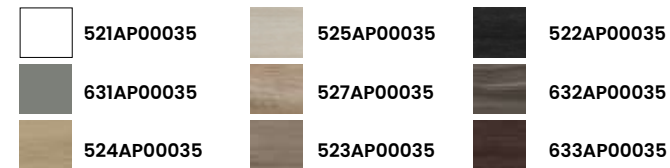

Finitions · Oberflächen