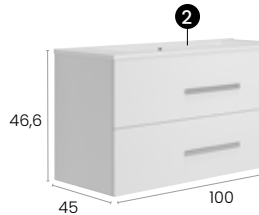

Finitions · Oberflächen

PVP · UVP

Meuble · Möbel **383 €**
Plan vasque · Waschtisch **166 €**

Total · Summe **549 €**

Star 100

Caractéristiques · Eigenschaften

Meuble Star 100 cm., prof. 45cm suspendu 2 tiroirs à fermeture silencieuse.
Möbel Star 100 cm. schwebend mit 2 Schubladen mit Geräuscharm Selbstzugmechanismus.