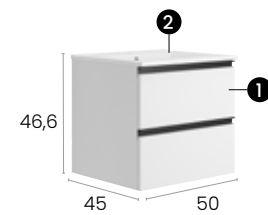

Prix HT. Preise UVP ohne MwSt.

1 Finitions · Oberflächen

2 Plan vasque céramique

Keramikwaschtisch

Voir page 180
Siehe Seite. 180

Malaga 50 2C

Caractéristiques · Eigenschaften

Meuble Malaga 50 cm. suspendu 2 tiroirs à fermeture silencieuse.