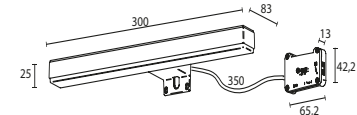

Dimensions techniques · Technische Abmessungen

Ref 1600472

IP44

- **Tension** / Elektrische Spannung: 230V-50Hz
- **Puissance** / Elektrische Leistung: 8W
- **Temperature de couleur** / Farbtemperatur: 5700 K
- **Angle d'ouverture** / Öffnungswinkel: 1800

PVP · UVP **73 €**