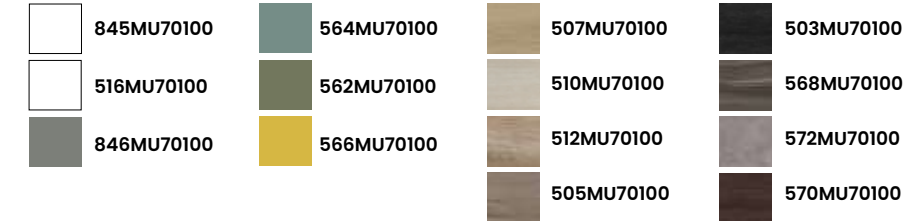

Malaga 100 2C

Caractéristiques · Eigenschaften

Meuble Malaga 100 cm. suspendu 2 tiroirs à fermeture silencieuse.

Möbel Malaga 100 cm. Wandhängend, 2 Schubladen mit geräuscharmen Selbstziehsmechanismus.

Finitions · Oberflächen