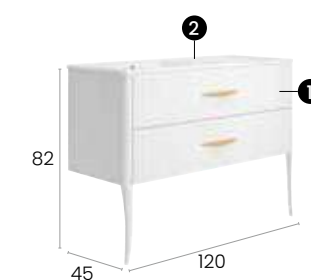

2 Plan vasque céramique Versus

Keramikwaschtisch Versus

➔ Voir page 178
Siehe Seite. 178

Versus 120 2S

Caractéristiques · Eigenschaften

Meuble Versus 120 cm. double vasque avec 2 tiroirs à fermeture silencieuse.