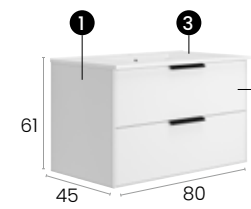

Meuble · Möbel **467 €**
Plan vasque · Waschtisch **128 €**

Total · Summe **595 €**

Alboran 80 2C

Caractéristiques · Eigenschaften

Finitions · Oberflächen

PVP · UVP

Meuble Alboran 80 cm. suspendu, 2 tiroirs à fermeture silencieuse.