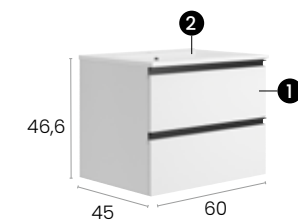

Malaga 60 2C

Caractéristiques · Eigenschaften

Meuble Malaga 60 cm. suspendu 2 tiroirs à fermeture silencieuse.

Möbel Malaga 60 cm. Wandhängend, 2 Schubladen mit geräuscharmen Selbstziehsmechanismus.