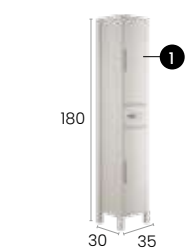

Zen Colonne · Hochschrank PVP · UVP

Caractéristiques · Eigenschaften

Colonne Zen 2 portes, 1 tiroir à fermeture silencieuse.

Hochschrank Zen mit 2 Türen und 1 Schublade mit geräuscharmen Selbstzugmechanismus.