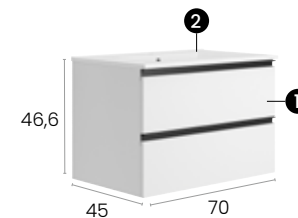

Malaga 70 2C

Caractéristiques · Eigenschaften

Meuble Malaga 70 cm. suspendu 2 tiroirs à fermeture silencieuse.

Möbel Malaga 70 cm. Wandhängend, 2 Schubladen mit geräuscharmen Selbstziehsmechanismus.