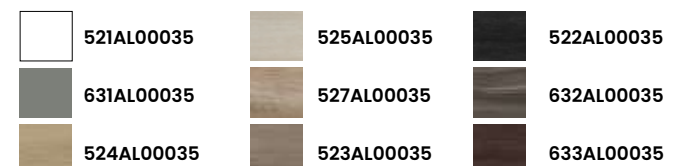

Module à suspendre Star 35 cm. susp. 1 porte à fermeture silencieuse.
Hängeschrank Star 35 cm. schwebend mit 1 Tür mit geräuscharmem Selbsteinzugsmechanismus.