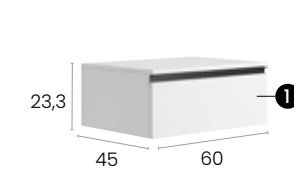

Malaga 60 1C

Caractéristiques · Eigenschaften

Meuble Malaga 60 cm. suspendu 1 tiroir à fermeture silencieuse

Möbel Malaga 60 cm. Wandhängend, 1 Schubladen mit geräuscharmen Selbstziehsmechanismus.