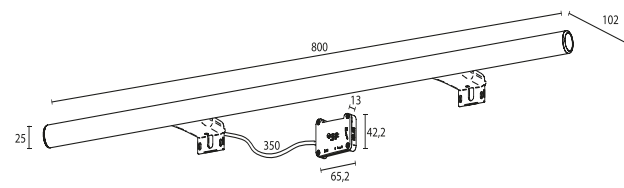

Dimensions techniques · Technische Abmessungen

Ref 1600445

- IP44
- **Tension** / Elektrische Spannung: 230V-50Hz
- **Puissance** / Elektrische Leistung: 10W
- **Temperature de couleur** / Farbtemperatur: 5700 K
- **Angle d'ouverture** / Öffnungswinkel: 1800

PVP · UVP **108 €**