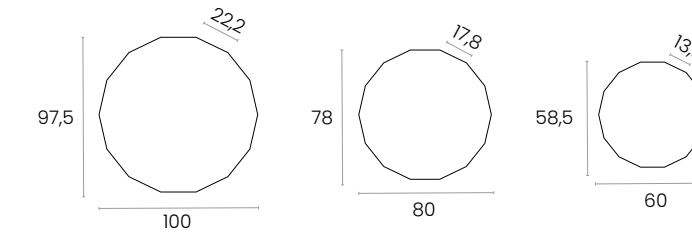

Dimensions techniques · Technische Abmessungen

Moon	Caractéristiques · Eigenschaften	Dimensions · Größen	PVP · UVP		
	Miroir Moon de 20 mm. d'épaisseur avec système d'illumination Led intégré. Spiegel Moon 20 mm Dicke, mit integriertem LED-Beleuchtungssystem.	IP44	60 x 70 cm	834ES00060	330 €
		Tension · Elektrische Spannung: 230V-50Hz	80 x 70 cm	834ES00080	330 €
		Puissance · Elektrische Leistung: 5W	100 x 70 cm	834ES00100	353 €
		Température de couleur · Farbtemperatur: 5700 K	120 x 70 cm	834ES00120	406 €
		Option · Optional			
		Kit sensor · Bewegungsmelder			131 €
Antivaho · Beschlagfrei			44 €