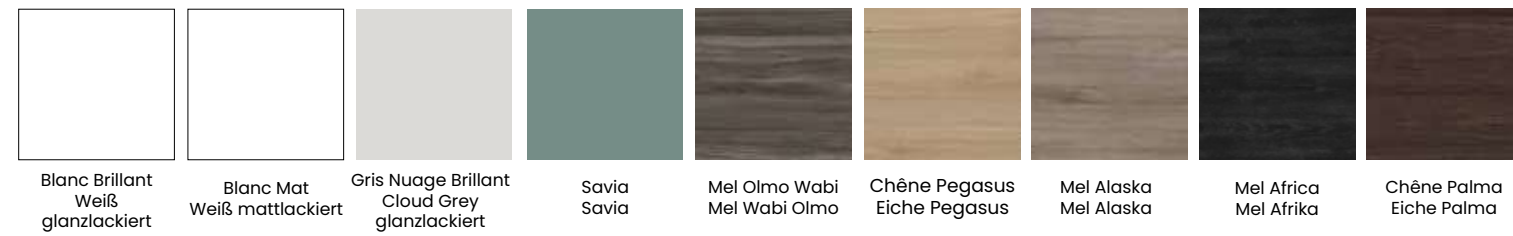

Capri

Prix HT. Preise UVP ohne MwSt.

Prix HT. Preise UVP ohne MwSt.

1 Finitions · Oberflächen

2 Plan vasque céramique

Keramikwaschtisch

Capri 60

Caractéristiques · Eigenschaften

Meuble Capri 60 cm. sur pieds, 3 tiroirs métalliques à fermeture silencieuse.

Möbel Capri 60 cm. mit Füßen, 3 Schubladen mit geräuscharmen Selbstzugmechanismus.

Finitions · Oberflächen

541MU00060	544MU00060	538MU00060
542MU00060	545MU00060	539MU00060
543MU00060	537MU00060	546MU00060

PVP · UVP

Meuble · Möbel 359 €
Plan vasque · Waschtisch 128 €

Total · Summe 487 €

Capri 80

Caractéristiques · Eigenschaften

Meuble Capri 80 cm. sur pieds, 3 tiroirs métalliques à fermeture silencieuse.

Möbel Capri 80 cm. mit Füßen, 3 Schubladen mit geräuscharmen Selbstzugmechanismus.

Finitions · Oberflächen

541MU00080	544MU00080	538MU00080
542MU00080	545MU00080	539MU00080
543MU00080	537MU00080	546MU00080

PVP · UVP

Meuble · Möbel 378 €
Plan vasque · Waschtisch 166 €

Total · Summe 544 €

Capri 90

Caractéristiques · Eigenschaften

Meuble Capri 90 cm. sur pieds, 3 tiroirs métalliques à fermeture silencieuse.

Möbel Capri 90 cm. mit Füßen, 3 Schubladen mit geräuscharmen Selbstzugmechanismus.

Finitions · Oberflächen

541MU00090	544MU00090	538MU00090
542MU00090	545MU00090	539MU00090
543MU00090	537MU00090	546MU00090

PVP · UVP

Meuble · Möbel 425 €
Plan vasque · Waschtisch 175 €

Total · Summe 600 €

Capri 100

Caractéristiques · Eigenschaften

Meuble Capri 100 cm. sur pieds, 3 tiroirs métalliques à fermeture silencieuse.

Möbel Capri 100 cm. mit Füßen, 3 Schubladen mit geräuscharmen Selbstzugmechanismus.

Finitions · Oberflächen

541MU00100	544MU00100	538MU00100
542MU00100	545MU00100	539MU00100
543MU00100	537MU00100	546MU00100

PVP · UVP

Meuble · Möbel 425 €
Plan vasque · Waschtisch 219 €

Total · Summe 644 €

Capri 120

Caractéristiques · Eigenschaften

Meuble Capri 120 cm. sur pieds, simple vasque, 3 tiroirs métalliques à fermeture silencieuse.

Möbel Capri 120 cm. 1 Becken mit Füßen, 3 Schubladen mit geräuscharmen Selbstzugmechanismus.

Finitions · Oberflächen

541MU00120	544MU00120	538MU00120
542MU00120	545MU00120	539MU00120
543MU00120	537MU00120	546MU00120

PVP · UVP

Meuble · Möbel 458 €
Plan vasque · Waschtisch 342 €

Total · Summe 800 €

Capri 120

Caractéristiques · Eigenschaften

Meuble Capri 120 cm. sur pieds, double vasque, 3 tiroirs métalliques à fermeture silencieuse.

Möbel Capri 120 cm. 2 Becken mit Füßen, 3 Schubladen mit geräuscharmen Selbstzugmechanismus.

Finitions · Oberflächen

541MU02120	544MU02120	538MU02120
542MU02120	545MU02120	539MU02120
543MU02120	537MU02120	546MU02120

PVP · UVP

Meuble · Möbel 458 €
Plan vasque · Waschtisch 415 €

Total · Summe 873 €

Capri Colonne sur pieds · Hochschrank

Caractéristiques · Eigenschaften

Colonne Capri sur pieds, 2 portes à fermeture silencieuse et 3 étagères fixes.

Hochschrank Capri mit Füßen, 2 Türen mit geräuscharmen Selbstzugmechanismus und 3 Regale.

Finitions · Oberflächen

541AP00035	544AP00035	538AP00035
542AP00035	545AP00035	539AP00035
543AP00035	537AP00035	546AP00035