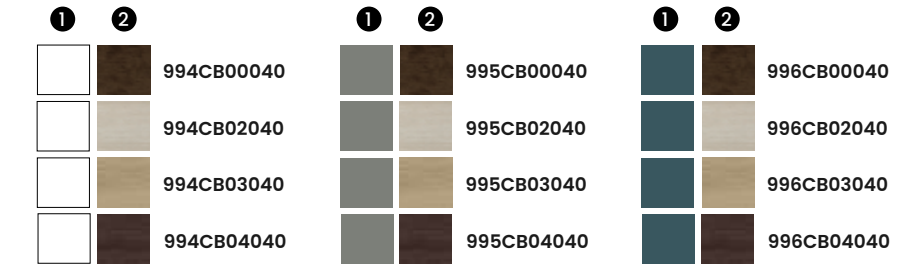

Finitions · Oberflächen

PVP · UVP

Colonne · Hängeschrank 658 €

Ovalo Cube · Kubus

Caractéristiques · Eigenschaften

Cube Ovalo 1 porte à fermeture silencieuse.

Kubus Ovalo mit 1 Tür und Schließdämpfung.

Finitions · Oberflächen