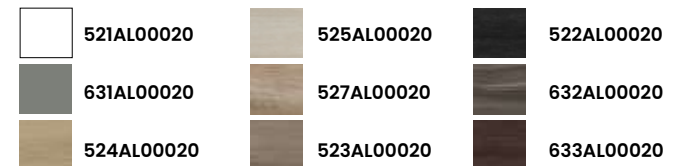

Module à suspendre Star 20 cm. susp. 1 porte à fermeture silencieuse.
Hängeschrank Star 20 cm. schwebend mit 1 Tür mit geräuscharmem Selbsteinzugsmechanismus.