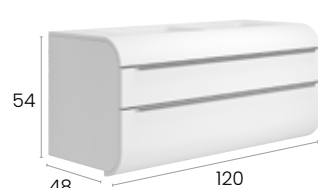

Caractéristiques · Eigenschaften

Meuble Happy 120 cm. suspendu double vasque, 2 tiroirs à fermeture silencieuse.

Möbel Happy 120 cm. 2 Becken schwebend mit 2 Schubladen mit geräuscharmen Selbstzugmechanismus.