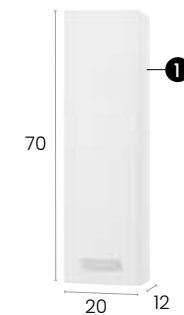

Star 20 Module à suspendre Hängeschrank

Caractéristiques · Eigenschaften

Finitions · Oberflächen

PVP · UVP