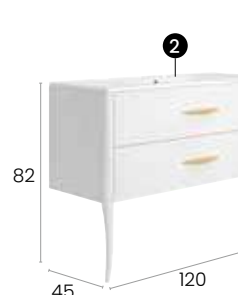

Versus 120 1S

Caractéristiques · Eigenschaften

Meuble Versus 120, plan simple vasque avec 2 tiroirs à fermeture silencieuse.

Möbel Versus 120 cm. 1 Becken mit 2 Schubladen mit geräuscharmen Selbsteinzugsmechanismus.