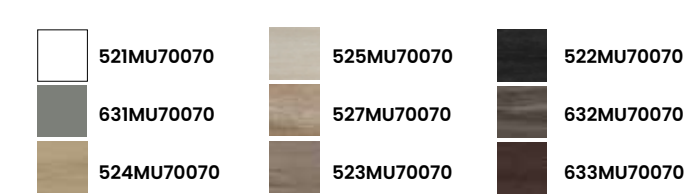

Finitions · Oberflächen

PVP · UVP

Meuble · Möbel **369 €**
Plan vasque · Waschtisch **159 €**

Total · Summe **528 €**