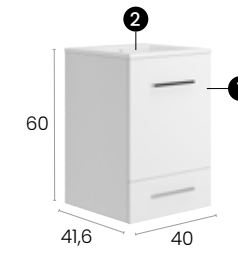

Cube

Caractéristiques · Eigenschaften

Meuble Cube 40 cm 1 porte + 1 tiroir à fermeture silencieuse.

Möbel Cube 40 cm. mit 1 Tür und 1 Schublade mit geräuscharmen Selbsteinzugsmechanismus.