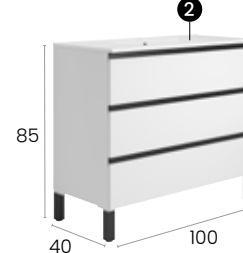

Malaga 100 R

Caractéristiques · Eigenschaften

Meuble Malaga 100 cm., prof. 39cm, sur pieds 3 tiroirs à fermeture silencieuse

Möbel Malaga 100 cm. (Tiefe 39 cm.) mit Füßen, 3 Schubladen mit geräuscharmen Selbsteinzugsmechanismus.

Finitions · Oberflächen

873MU00100	563MU00100	509MU00100	504MU00100
517MU00100	561MU00100	511MU00100	567MU00100
874MU00100	565MU00100	513MU00100	571MU00100
		506MU00100	569MU00100

PVP · UVP

Meuble · Möbel 461 €
Plan vasque · Waschtisch 269 €

Total · Summe 730 €