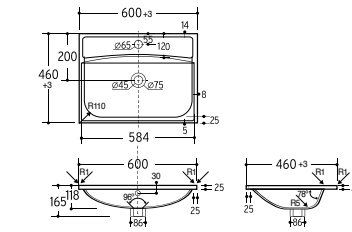

Galaxy 2000197

Caractéristiques · Eigenschaften

Plan vasque Galaxy Mineral Plus. **600x460 mm.**
Waschtisch Galaxy Mineral Plus. 600x460 mm.

Dimensions techniques · Technische Abmessungen