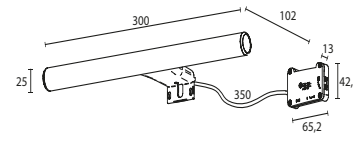

Dimensions techniques · Technische Abmessungen

Ref 1600441

- IP44
- **Tension** / Elektrische Spannung: 230V-50Hz
- **Puissance** / Elektrische Leistung: 7W
- **Temperature de couleur** / Farbtemperatur: 5700 K
- **Angle d'ouverture** / Öffnungswinkel: 1800

PVP · UVP **64 €**