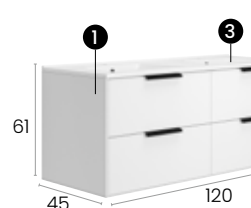

Meuble · Möbel **533 €**
Plan vasque · Waschtisch **219 €**

Total · Summe **752 €**

Alboran 120 4C

Caractéristiques · Eigenschaften

Finitions · Oberflächen

PVP · UVP

Meuble Alboran 120 cm. double vasque suspendu, 4 tiroirs à fermeture silencieuse.