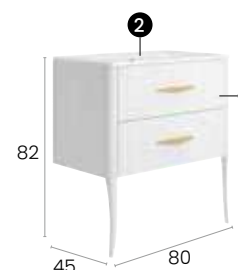

Versus 80

Caractéristiques · Eigenschaften

Meuble Versus 80 cm. avec 2 tiroirs à fermeture silencieuse.

Möbel Versus 80 cm. mit 2 Schubladen mit geräuscharmen Selbsteinzugsmechanismus.