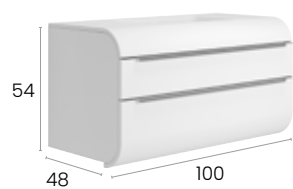

Happy 100

Caractéristiques · Eigenschaften

Meuble Happy 100 cm. suspendu, 2 tiroirs à fermeture silencieuse.

Möbel Happy 100 cm. schwebend mit 2 Schubladen mit geräuscharmen Selbstzugmechanismus.

Finitions · Oberflächen

991MU70100

964MU70100

965MU70100

PVP · UVP

Meuble · Möbel **908 €**
Plan vasque · Waschtisch **580 €**

Total · Total **1.488 €**