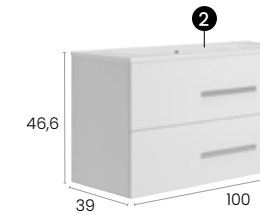

Finitions · Oberflächen

PVP · UVP

Meuble · Möbel **383 €**
Plan vasque · Waschtisch **175 €**

Total · Summe **558 €**

Star 100 R

Caractéristiques · Eigenschaften

Meuble Star 100 cm., prof. 39 cm. vasque simple, suspendu 2 tiroirs à fermeture silencieuse.
Möbel Star 100 cm. (Tiefe 39 cm.) schwebend mit 2 Schubladen mit Geräuscharm Selbstzugmechanismus.