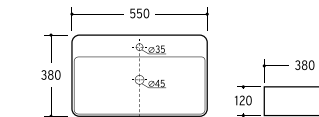

PVP · UVP

Vasque à poser · Aufsatzbecken 175 €

2000092

Caractéristiques · Eigenschaften

Vasque à poser Trust céramique 550x380x120 mm.

Keramik Aufsatzbecken Trust 550x380x120 mm.

Dimensions techniques · Technische Abmessungen