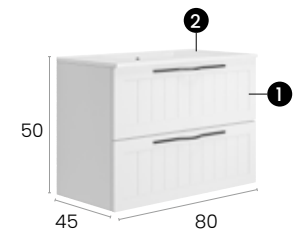

Cottage 80

Caractéristiques · Eigenschaften

Meuble Cottage 80cm avec 2 tiroirs slim avec fermeture silencieuse.

Möbel Cottage 80 cm. mit 2 Slim Schubladen mit geräuscharmen Selbsteinzugsmechanismus.