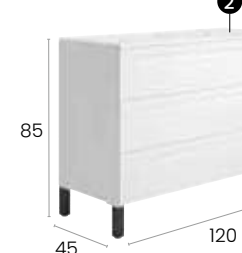

Finitions · Oberflächen

PVP · UVP

Meuble · Möbel **730 €**
Plan vasque · Waschtisch **342 €**

Total · Summe **1.072 €**

Soul 120 D

Caractéristiques · Eigenschaften

Meuble Soul 120 cm. double vasque sur pieds, 3 tiroirs à fermeture silencieuse.
Möbel Soul 120 cm. 2 Becken mit Füßen, 3 Schubladen mit geräuscharmen Selbsteinzugsmechanismus.