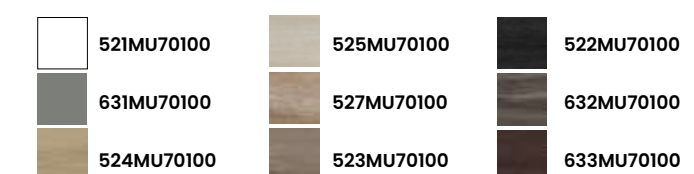

Finitions · Oberflächen

PVP · UVP

Meuble · Möbel **428 €**
Plan vasque · Waschtisch **269 €**

Total · Summe **697 €**