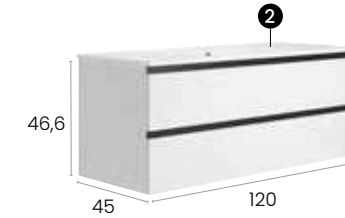

Malaga 120 2C

Caractéristiques · Eigenschaften

Meuble Malaga 120 cm. simple vasque suspendu 2 tiroirs à fermeture silencieuse.

Möbel Malaga 120 cm. 1 Becken Wandhängend, 2 Schubladen mit geräuscharmen Selbstziehsmechanismus.