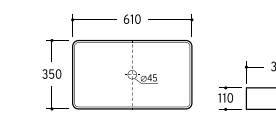

PVP · UVP

Vasque à poser · Aufsatzbecken 128 €

2000091

Caractéristiques · Eigenschaften

Vasque à poser Slim 2 céramique 610x350x110 mm.

Keramik Aufsatzbecken Slim 2 610x350x110 mm.

Dimensions techniques · Technische Abmessungen