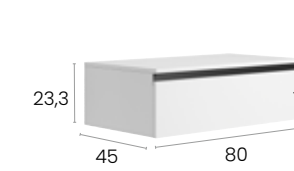

Malaga 80 1C

Caractéristiques · Eigenschaften

Meuble Malaga 80 cm. suspendu 1 tiroir à fermeture silencieuse

Möbel Malaga 80 cm. Wandhängend, 1 Schubladen mit geräuscharmen Selbstziehsmechanismus.