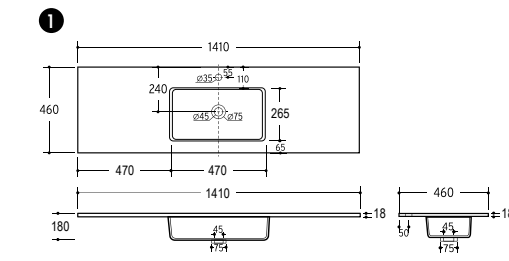

Dimensions techniques · Technische Abmessungen

PVP · UVP

- 1 City 2000284 1410x460 mm.
- 2 City 2000285 1610x460 mm.
- 3 City 2000286 1810x460 mm.
- 4 City 2000287 2010x460 mm.

654 €
704 €
774 €
920 €

City Lavabo 2 senos