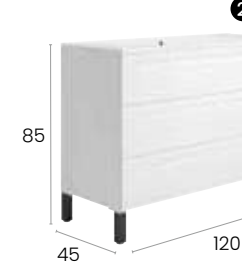

Finitions · Oberflächen

PVP · UVP

Meuble · Möbel **597 €**
Plan vasque · Waschtisch **219 €**

Total · Summe **816 €**

Soul 120

Caractéristiques · Eigenschaften

Meuble Soul 120 cm. simple vasque sur pieds, 3 tiroirs à fermeture silencieuse.
Möbel Soul 120 cm. 1 Becken mit Füßen, 3 Schubladen mit geräuscharmen Selbsteinzugsmechanismus.