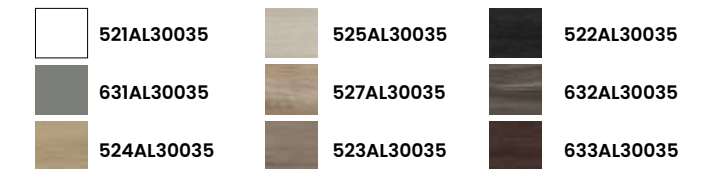

Caractéristiques · Eigenschaften

Finitions · Oberflächen

PVP · UVP

Module à suspendre Star 35 cm. susp. 1 porte à fermeture silencieuse et 1 tiroir.
Hängeschrank Star 50 cm. schwebend 1 Tür mit geräuscharmem Selbsteinzugsmechanismus und 1 Schublade.