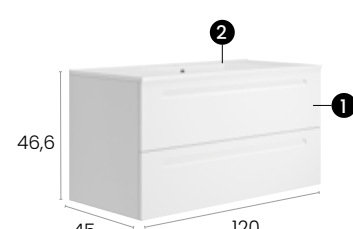

Soul 120

Caractéristiques · Eigenschaften

Meuble Soul 120 cm. simple vasque suspendu 2 tiroirs à fermeture silencieuse.

Möbel Soul 120 cm. 1 Becken schwebend mit 2 Schubladen mit geräuscharmen Selbsteinzugsmechanismus.