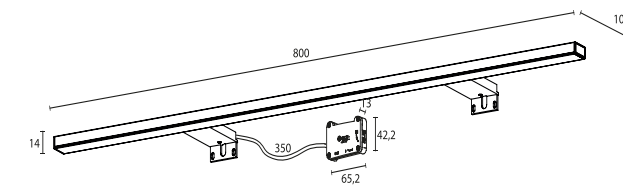

Dimensions techniques · Technische Abmessungen

Ref 1600448

- IP44
- **Tension** / Elektrische Spannung: 230V-50Hz
- **Puissance** / Elektrische Leistung: 10W
- **Temperature de couleur** / Farbtemperatur: 5700 K
- **Angle d'ouverture** / Öffnungswinkel: 1800

PVP · UVP **165 €**