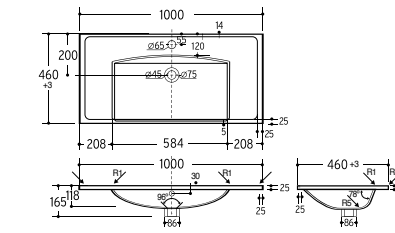

Caractéristiques · Eigenschaften

Plan vasque Galaxy Mineral Plus. **1000x460 mm.**
Waschtisch Galaxy Mineral Plus. 1000x460 mm.

Dimensions techniques · Technische Abmessungen