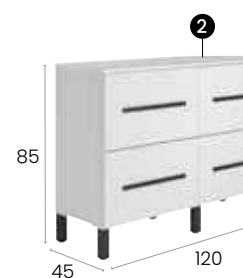

Element 120 D

Caractéristiques · Eigenschaften

Meuble Element 120 cm double vasque. sur pieds 4 tiroirs à fermeture silencieuse.

Möbel Element 120 cm. 2 Becken mit Füßen und 4 Schubladen mit geräuscharmen Selbstzugsmechanismus.