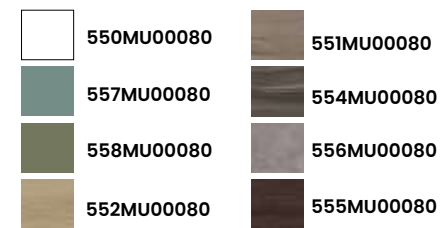

Nordic 80

Caractéristiques · Eigenschaften

Meuble Nordic 80 cm. suspendu
4 tiroirs à fermeture silencieuse.

Möbel Nordic 80 cm. mit 4
Schubladen mit geräuscharmen
Selbsteinzugsmechanismus.

Finitions · Oberflächen