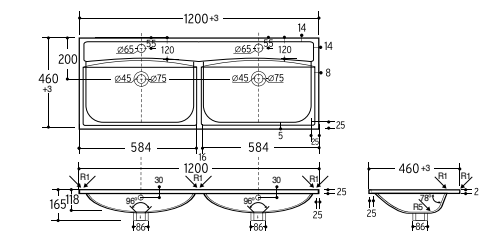

Caractéristiques · Eigenschaften

Plan vasque Galaxy Mineral Plus. **1200x460 mm.**
Waschtisch Galaxy Mineral Plus. 1200x460 mm.

Dimensions techniques · Technische Abmessungen