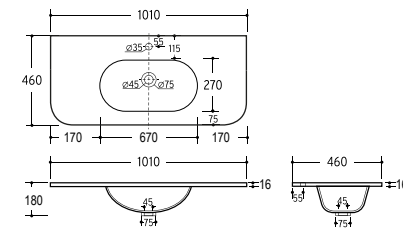

Dimensions techniques · Technische Abmessungen

PVP · UVP

226 €

Moon 200205

Caractéristiques · Eigenschaften

Plan vasque Moon Mineral Plus
1010x460x140 mm.
Waschtisch Moon Mineral Plus
1010x460x140 mm.

Dimensions techniques · Technische Abmessungen