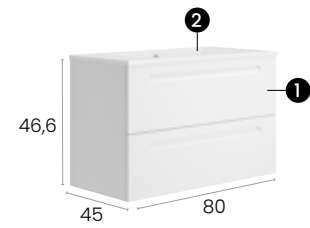

Finitions · Oberflächen

PVP · UVP

Meuble · Möbel **380 €**
Plan vasque · Waschtisch **128 €**

Total · Summe **508 €**

Soul 80

Caractéristiques · Eigenschaften

Meuble Soul 80 cm. suspendu 2 tiroirs à fermeture silencieuse.