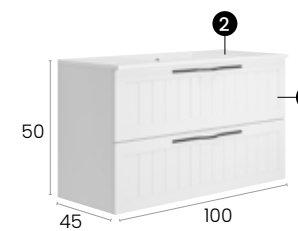

Cottage 100

Caractéristiques · Eigenschaften

Meuble Cottage 100cm avec 2 tiroirs slim avec fermeture silencieuse.

Möbel Cottage 100 cm. mit 2 Slim Schubladen mit geräuscharmen Selbsteinzugsmechanismus.