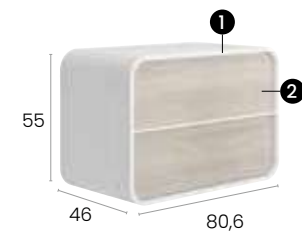

Ovalo 80

Caractéristiques · Eigenschaften

Mueble Ovalo 80 cm. pour vasque à poser, 2 tiroirs et fermeture silencieuse.

Möbel Ovalo 80 cm. ohne integrierter Waschtisch, 2 Schubladen mit geräuscharmen Selbsteinzugsmechanismus.

Finitions · Oberflächen

1	2	Code	1	2	Code	1	2	Code
White	Dark Brown	994MU70080	Grey	Dark Brown	995MU70080	Blue Indigo	Dark Brown	996MU70080
White	Light Brown	994MU72080	Grey	Light Brown	995MU72080	Blue Indigo	Light Brown	996MU72080
White	Medium Brown	994MU73080	Grey	Medium Brown	995MU73080	Blue Indigo	Medium Brown	996MU73080
White	Dark Brown	994MU74080	Grey	Dark Brown	995MU74080	Blue Indigo	Dark Brown	996MU74080

PVP · UVP

Meuble · Möbel 1.150 €