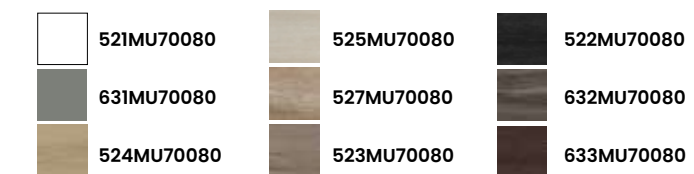

Finitions · Oberflächen

PVP · UVP

Meuble · Möbel **383 €**
Plan vasque · Waschtisch **175 €**

Total · Summe **558 €**