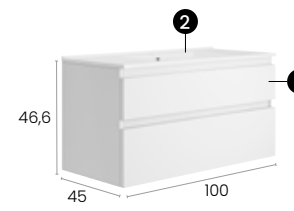

Capri 100

Caractéristiques · Eigenschaften

Meuble Capri 100 cm. suspendu 2 tiroirs à fermeture silencieuse

Möbel Capri 100 cm. schwebend, 2 Schubladen mit geräuscharmen Selbstzugsmechanismus.