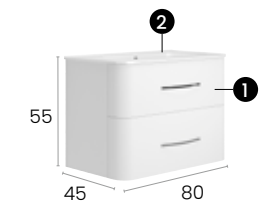

Harlem 80

Caractéristiques · Eigenschaften

Meuble Harlem 80 cm. suspendu, 2 tiroirs, avec fermeture silencieuse.

Möbel Harlem 80 cm. schwebend mit 2 Schubladen mit geräuscharmen Selbstzugmechanismus.

Finitions · Oberflächen

- 982MU00080
- 983MU00080
- 984MU00080
- 955MU00080
- 956MU00080

PVP · UVP

Meuble · Möbel **724 €**
Plan vasque · Waschtisch **226 €**

Total · Summe **950 €**