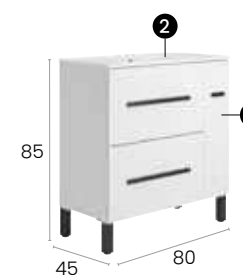

Möbel Element 60 cm. mit Füßen, 2 Schubladen mit geräuscharmen Selbstzugsmechanismus.

Finitions · Oberflächen

PVP · UVP

Meuble · Möbel **336 €**
Plan vasque · Waschtisch **128 €**

Total · Summe **464 €**

Element 80