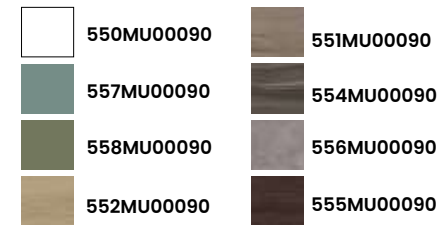

Finitions · Oberflächen

PVP · UVP

Meuble · Möbel **482 €**
Plan vasque · Waschtisch **175 €**

Total · Summe **657 €**