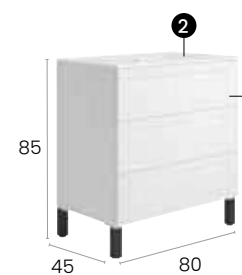

Finitions · Oberflächen

PVP · UVP

Meuble · Möbel **540 €**
Plan vasque · Waschtisch **128 €**

Total · Summe **668 €**

Soul 80

Caractéristiques · Eigenschaften

Meuble Soul 80 cm. sur pieds, 3 tiroirs à fermeture silencieuse.
Möbel Soul 80 cm. mit Füßen, 3 Schubladen mit geräuscharmen Selbsteinzugsmechanismus.