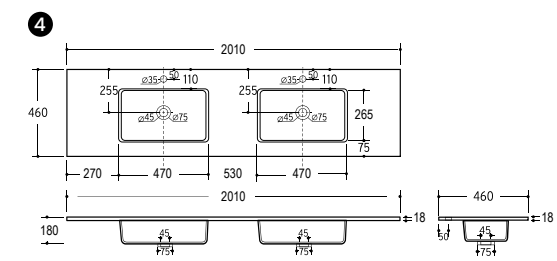

Dimensions techniques · Technische Abmessungen

PVP · UVP

- 1 City 2000289 1410x460 mm.
- 2 City 2000292 1610x460 mm.
- 3 City 2000290 1810x460 mm.
- 4 City 2000291 2010x460 mm.

727 €
777 €
847 €
993 €