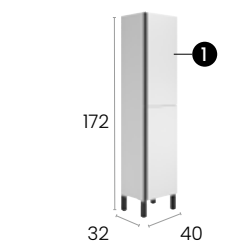

Malaga Colonne · Hochschrank

Caractéristiques · Eigenschaften

Colonne Malaga sur pieds, 2 portes à fermeture silencieuse et 3 étagères.

Hochschrank Malaga mit Füßen, 2 Türen mit geräuscharmen Selbsteinzugsmechanismus und 3 Regale.

Finitions · Oberflächen

845AP00040	564AP00040	507AP00040	503AP00040
516AP00040	562AP00040	510AP00040	568AP00040
846AP00040	566AP00040	512AP00040	572AP00040
		505AP00040	570AP00040

PVP · UVP

Colonne · Hochschrank 343 €