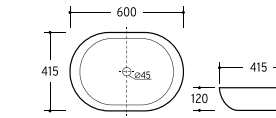

PVP · UVP

Meuble · Möbel 1.240 €

2000072

Caractéristiques · Eigenschaften

Vasque à poser O6 céramique 600x415x120 mm.

Keramik Aufsatzbecken O6 600x415x120 mm.

Dimensions techniques · Technische Abmessungen

PVP · UVP