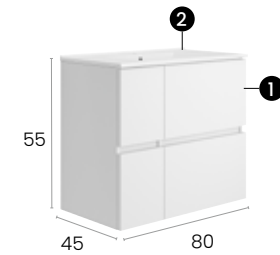

Nordic 80

Caractéristiques · Eigenschaften

Meuble Nordic 80 cm. suspendu
4 tiroirs à fermeture silencieuse.

Möbel Nordic 80 cm. mit 4
Schubladen mit geräuscharmen
Selbsteinzugsmechanismus.

Finitions · Oberflächen