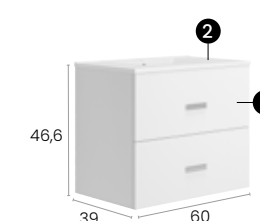

Finitions · Oberflächen

PVP · UVP

Meuble · Möbel **288 €**
Plan vasque · Waschtisch **133 €**

Total · Summe **421 €**

Star 60 R

Caractéristiques · Eigenschaften

Meuble Star 60 cm., prof. 39 cm. vasque simple, suspendu 2 tiroirs à fermeture silencieuse.
Möbel Star 60 cm. (Tiefe 39 cm.) schwebend mit 2 Schubladen mit Geräuscharm Selbstzugmechanismus.