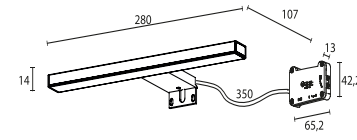

Dimensions techniques · Technische Abmessungen

Ref 1601447

IP44

- **Tension** / Elektrische Spannung: 230V-50Hz
- **Puissance** / Elektrische Leistung: 8W
- **Temperature de couleur** / Farbtemperatur: 5700 K
- **Angle d'ouverture** / Öffnungswinkel: 1800

PVP · UVP **96 €**