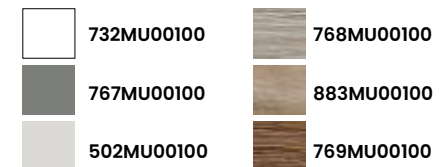

Finitions · Oberflächen

PVP · UVP

Meuble · Möbel **597 €**
Plan vasque · Waschtisch **219 €**

Total · Summe **816 €**