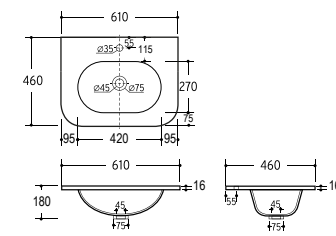

Plan Vasques · Waschtische

Prix HT. Preise UVP ohne MwSt.

Minéral Plus

Moon 200203

Caractéristiques · Eigenschaften

Plan vasque Moon Mineral Plus
610x460x140 mm.
Waschtisch Moon Mineral Plus
610x460x140 mm.

Dimensions techniques · Technische Abmessungen