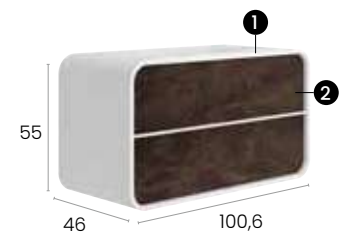

Möbel Ovalo 80 cm. mit integriertem Waschbecken und 2 Schubladen mit geräuscharmen Selbsteinzugsmechanismus.

Finitions · Oberflächen

PVP · UVP

Meuble · Möbel 1.251 €

Ovalo 100 Integral

Caractéristiques · Eigenschaften