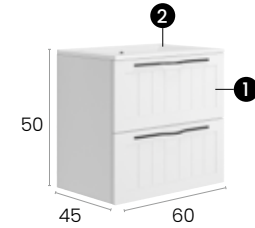

Cottage 60

Caractéristiques · Eigenschaften

Meuble Cottage 60cm avec 2 tiroirs slim avec fermeture silencieuse.

Möbel Cottage 60 cm. mit 2 Slim Schubladen mit geräuscharmen Selbsteinzugsmechanismus.