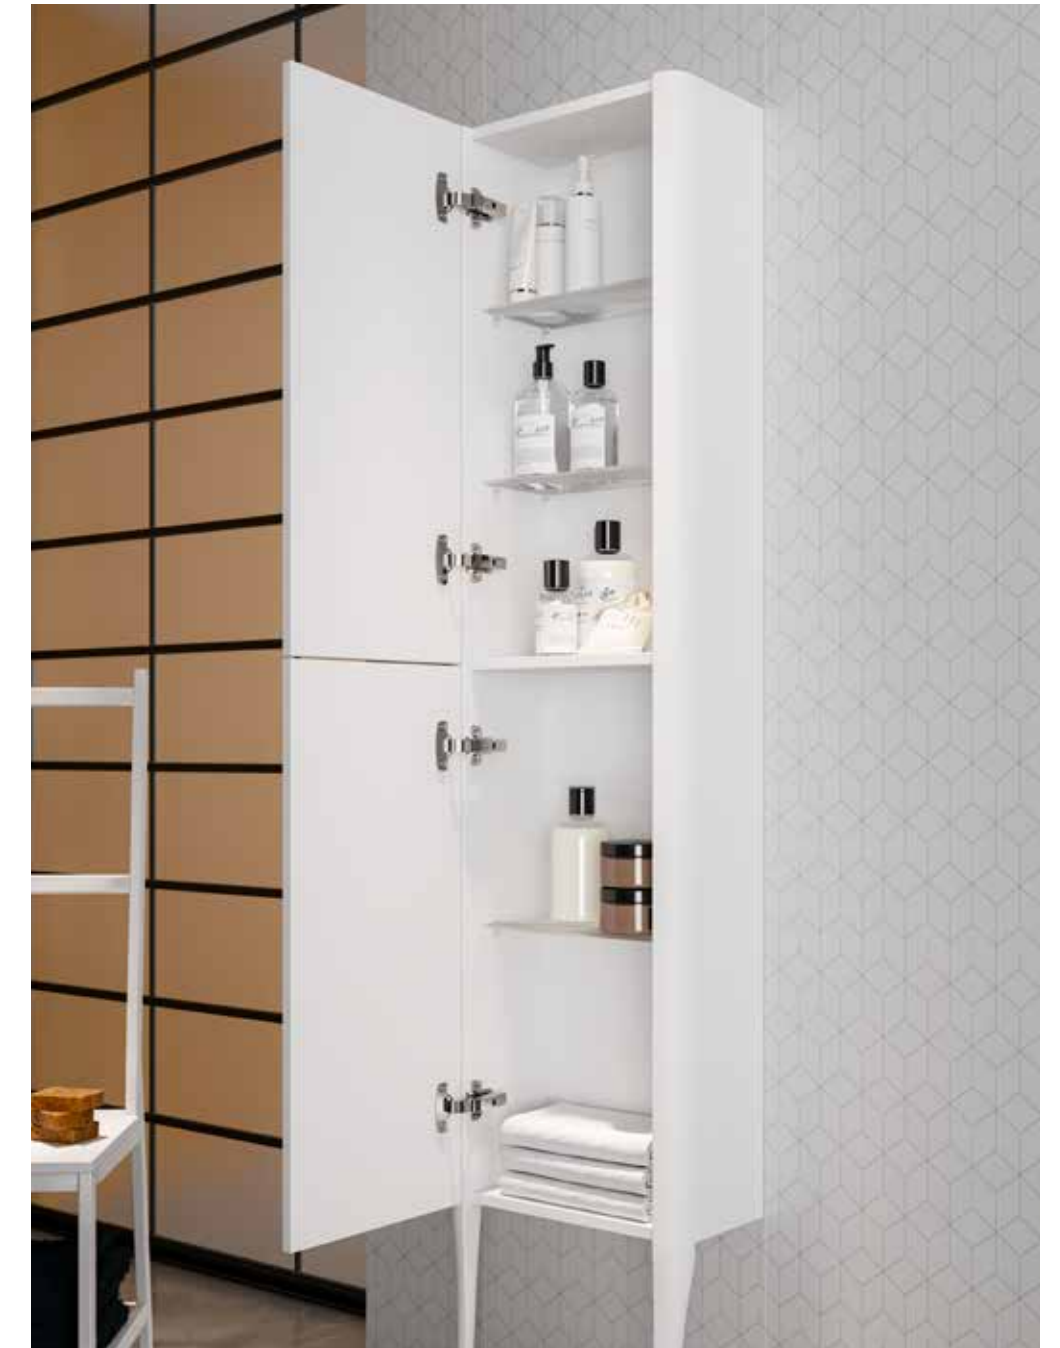

BOIS
NATUREL
NATURHOLZ

La série Versus en version suspendue avec 2 pieds en bois naturel de hêtre se combine avec différentes finitions laquées. Ce meuble comprend 2 tiroirs Slim avec fermeture silencieuse et compartiments de rangements, des façades en MDF hydrofuge et des poignées en bois naturel.

Wandhängende Serie mit 2 Füßen aus natürlichem Buchenholz kombiniert mit lackierten Farben. Möbel mit 2 Slim Schubladen mit geräuscharmem Selbsteinzugsmechanismus und Siphonausschnitt mit Schubladenteiler. Front aus Wasserabweisender MDF-Platte und Griffe aus Naturholz.