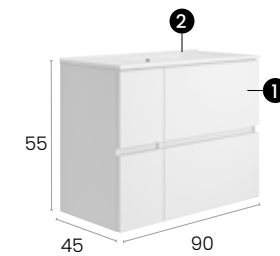

Nordic 90

Caractéristiques · Eigenschaften

Meuble Nordic 90 cm. suspendu
4 tiroirs à fermeture silencieuse

Möbel Nordic 90 cm. mit 4
Schubladen mit geräuscharmen
Selbsteinzugsmechanismus.