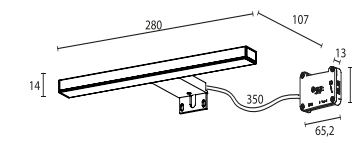

Dimensions techniques · Technische Abmessungen

Ref 1601446

- IP44
- **Tension** / Elektrische Spannung: 230V-50Hz
- **Puissance** / Elektrische Leistung: 6W
- **Temperature de couleur** / Farbtemperatur: 5700 K
- **Angle d'ouverture** / Öffnungswinkel: 1800

PVP · UVP **70 €**