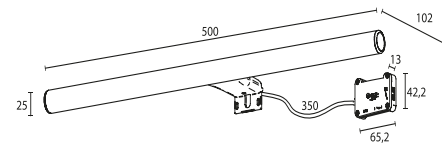

Dimensions techniques · Technische Abmessungen

Ref 1600444

- IP44
- **Tension** / Elektrische Spannung: 230V-50Hz
- **Puissance** / Elektrische Leistung: 9W
- **Temperature de couleur** / Farbtemperatur: 5700 K
- **Angle d'ouverture** / Öffnungswinkel: 1800

PVP · UVP **82 €**