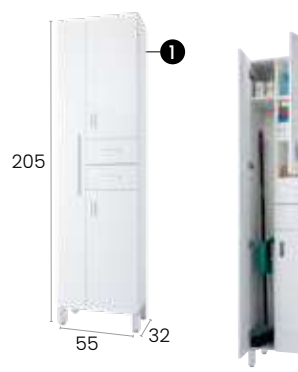

Star 55 Colonne Range Balai Besenschrank