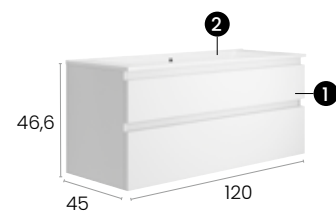

Möbel Capri 100 cm. schwebend, 2 Schubladen mit geräuscharmen Selbstzugsmechanismus.

Finitions · Oberflächen

PVP · UVP

Meuble · Möbel **364 €**
Plan vasque · Waschtisch **219 €**

Total · Summe **583 €**

Capri 120