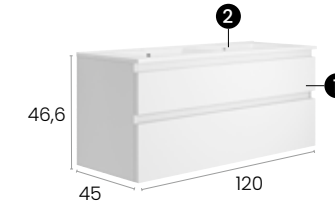

Capri 120D

Caractéristiques · Eigenschaften

Meuble Capri 120 cm. suspendu, double vasque 2 tiroirs à fermeture silencieuse.

Möbel Capri 120 cm. 2 Becken schwebend, 2 Schubladen mit geräuscharmen Selbstzugsmechanismus.