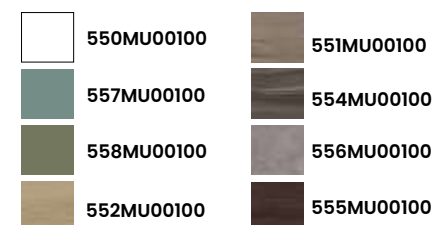

Finitions · Oberflächen

PVP · UVP

Meuble · Möbel **482 €**
Plan vasque · Waschtisch **219 €**

Total · Summe **701 €**