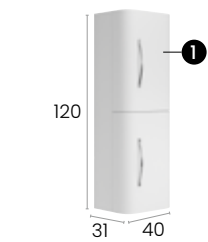

Harlem Colonne · Hängeschränk

Caractéristiques · Eigenschaften

Colonne Harlem suspendue, 2 portes.

Hängeschränk Harlem mit 2 Türen.

Finitions · Oberflächen

- 982AP00040
- 983AP00040
- 984AP00040
- 955AP00040
- 956AP00040

PVP · UVP

Colonne · Hängeschränk **654 €**