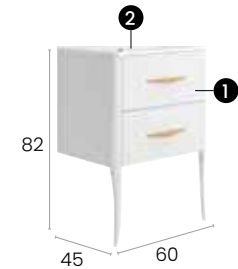

Versus

Prix HT. Preise UVP ohne MwSt.

Prix HT. Preise UVP ohne MwSt.

1 Finitions · Oberflächen

Versus 60

Caractéristiques · Eigenschaften

Meuble Versus 60 cm. avec 2 tiroirs à fermeture silencieuse.

Möbel Versus 60 cm. mit 2 Schubladen mit geräuscharmen Selbsteinzugsmechanismus.