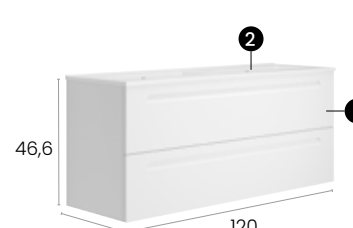

Soul 120 D

Caractéristiques · Eigenschaften

Meuble Soul 120 cm. double vasque suspendu 2 tiroirs à fermeture silencieuse.

Möbel Soul 120 cm. 2 Becken schwebend mit 2 Schubladen mit geräuscharmen Selbsteinzugsmechanismus.