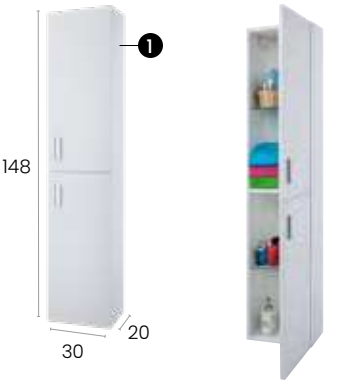

Star 30 Colonne Hängeschrank