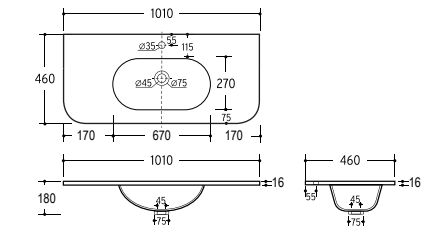

2000205

Caractéristiques · Eigenschaften

Plan vasque Moon Minéral Plus 1010x460x140 mm.

Waschtisch Moon Mineral Plus 1010x460x140 mm.

Dimensions techniques · Technische Abmessungen

PVP · RRP

Plan vasque · Waschtisch **238 €**