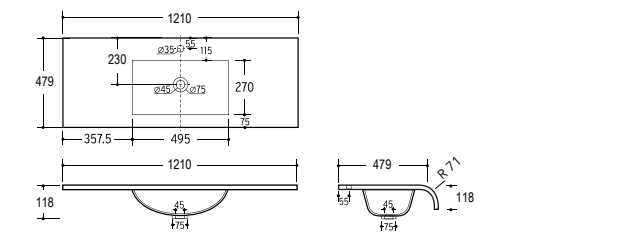

Plan Vasques · Waschtische

Prix HT. Preise UVP ohne MwSt.

1 Finitions · Oberflächen

Mineral Plus

Happy 80 Plan Vasque Waschtisch

Caractéristiques · Eigenschaften
Plan vasque intégral Happy Mineral Plus **800x480 mm.**
Waschtisch Happy Mineral Plus 800x480 mm.

Dimensions techniques · Technische Abmessungen

PVP · UVP
501 €

Happy 100 Plan Vasque Waschtisch

Caractéristiques · Eigenschaften
Plan vasque intégral Happy Mineral Plus **1000x480 mm.**
Waschtisch Happy Mineral Plus 1000x480 mm.

PVP · UVP
580 €

Happy 120 Plan Vasque Waschtisch

Caractéristiques · Eigenschaften
Plan vasque intégral Happy Mineral Plus **1200x480 mm.**
Waschtisch Happy Mineral Plus 1200x480 mm.

PVP · UVP
651 €

Happy 120 Double Plan Vasque Doppelwaschtisch

Caractéristiques · Eigenschaften
Plan vasque intégral Happy Mineral Plus **1200x480 mm.**
Waschtisch Happy Mineral Plus 1200x480 mm.

PVP · UVP
764 €

Minéral Plus

Prix HT. Preise UVP ohne MwSt.

Galaxy 2000197

Caractéristiques · Eigenschaften

Plan vasque Galaxy Mineral Plus. **600x460 mm.**
Waschtisch Galaxy Mineral Plus. 600x460 mm.

Dimensions techniques · Technische Abmessungen

PVP · UVP

229 €

Galaxy 2000202

Caractéristiques · Eigenschaften

Plan vasque Galaxy Mineral Plus. **800x460 mm.**
Waschtisch Galaxy Mineral Plus. 800x460 mm.

Dimensions techniques · Technische Abmessungen

PVP · UVP

262 €

Galaxy 2000198

Caractéristiques · Eigenschaften

Plan vasque Galaxy Mineral Plus. **900x460 mm.**
Waschtisch Galaxy Mineral Plus. 900x460 mm.

Dimensions techniques · Technische Abmessungen

PVP · UVP

270 €

Galaxy 2000240

Caractéristiques · Eigenschaften

Plan vasque Galaxy Mineral Plus. **1000x460 mm.**
Waschtisch Galaxy Mineral Plus. 1000x460 mm.

Dimensions techniques · Technische Abmessungen

PVP · UVP

282 €

Galaxy 2000199