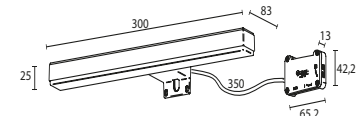

Dimensions techniques · Technische Abmessungen

Ref 1601472

IP44

- **Tension** / Elektrische Spannung: 230V-50Hz
- **Puissance** / Elektrische Leistung: 8W
- **Temperature de couleur** / Farbtemperatur: 5700 K
- **Angle d'ouverture** / Öffnungswinkel: 1800

PVP · UVP **73 €**