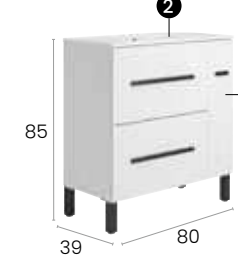

Element 80 R

Caractéristiques · Eigenschaften

Meuble Element 80 cm., prof. 39cm sur pieds 2 tiroirs, 1 porte à fermeture silencieuse.

Möbel Element 80 cm. (Tiefe 39 cm.) mit Füßen, 2 Schubladen mit geräuscharmen Selbstzugsmechanismus und 1 Tür.