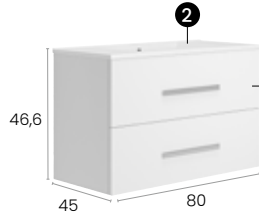

Finitions · Oberflächen

PVP · UVP

Meuble · Möbel **369 €**
Plan vasque · Waschtisch **142 €**

Total · Summe **511 €**

Star 80

Caractéristiques · Eigenschaften

Meuble Star 80 cm., prof. 45cm suspendu 2 tiroirs à fermeture silencieuse.
Möbel Star 80 cm. schwebend mit 2 Schubladen mit Geräuscharm Selbstzugmechanismus.