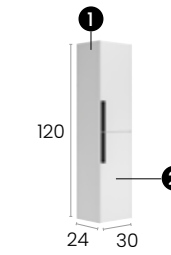

Alboran Colonne · Hängeschrank

Caractéristiques · Eigenschaften

Colonne Alboran suspendue 2 portes à fermeture silencieuse.

Hängeschrank Alboran mit 2 Türen mit geräuscharmen Selbstzugmechanismus.

Finitions · Oberflächen

1	2	1	2	1	2	1	2
391AP01030	392AP01030	393AP01030	394AP01030	391AP02030	392AP02030	393AP02030	394AP02030
391AP03030	392AP03030	393AP03030	394AP03030	391AP04030	392AP04030	393AP04030	394AP04030
391AP05030	392AP05030	393AP05030	394AP05030				

Colonne · Hängeschrank **438 €**

PVP · RRP