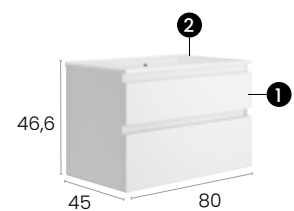

Möbel Capri 60 cm. schwebend, 2 Schubladen mit geräuscharmen Selbstzugsmechanismus.

Finitions · Oberflächen

PVP · UVP

Meuble · Möbel **321 €**
Plan vasque · Waschtisch **128 €**

Total · Summe **449 €**

Capri 80