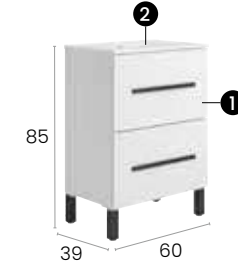

Element 60 R

Caractéristiques · Eigenschaften

Meuble Element 60 cm., prof. 39cm sur pieds 2 tiroirs à fermeture silencieuse

Möbel Element 60 cm. (Tiefe 39 cm.) mit Füßen, 2 Schubladen mit geräuscharmen Selbstzugsmechanismus.