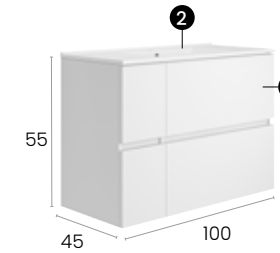

Nordic 100

Caractéristiques · Eigenschaften

Meuble Nordic 100 cm. suspendu
4 tiroirs à fermeture silencieuse

Möbel Nordic 100 cm. mit 4
Schubladen mit geräuscharmen
Selbsteinzugsmechanismus.