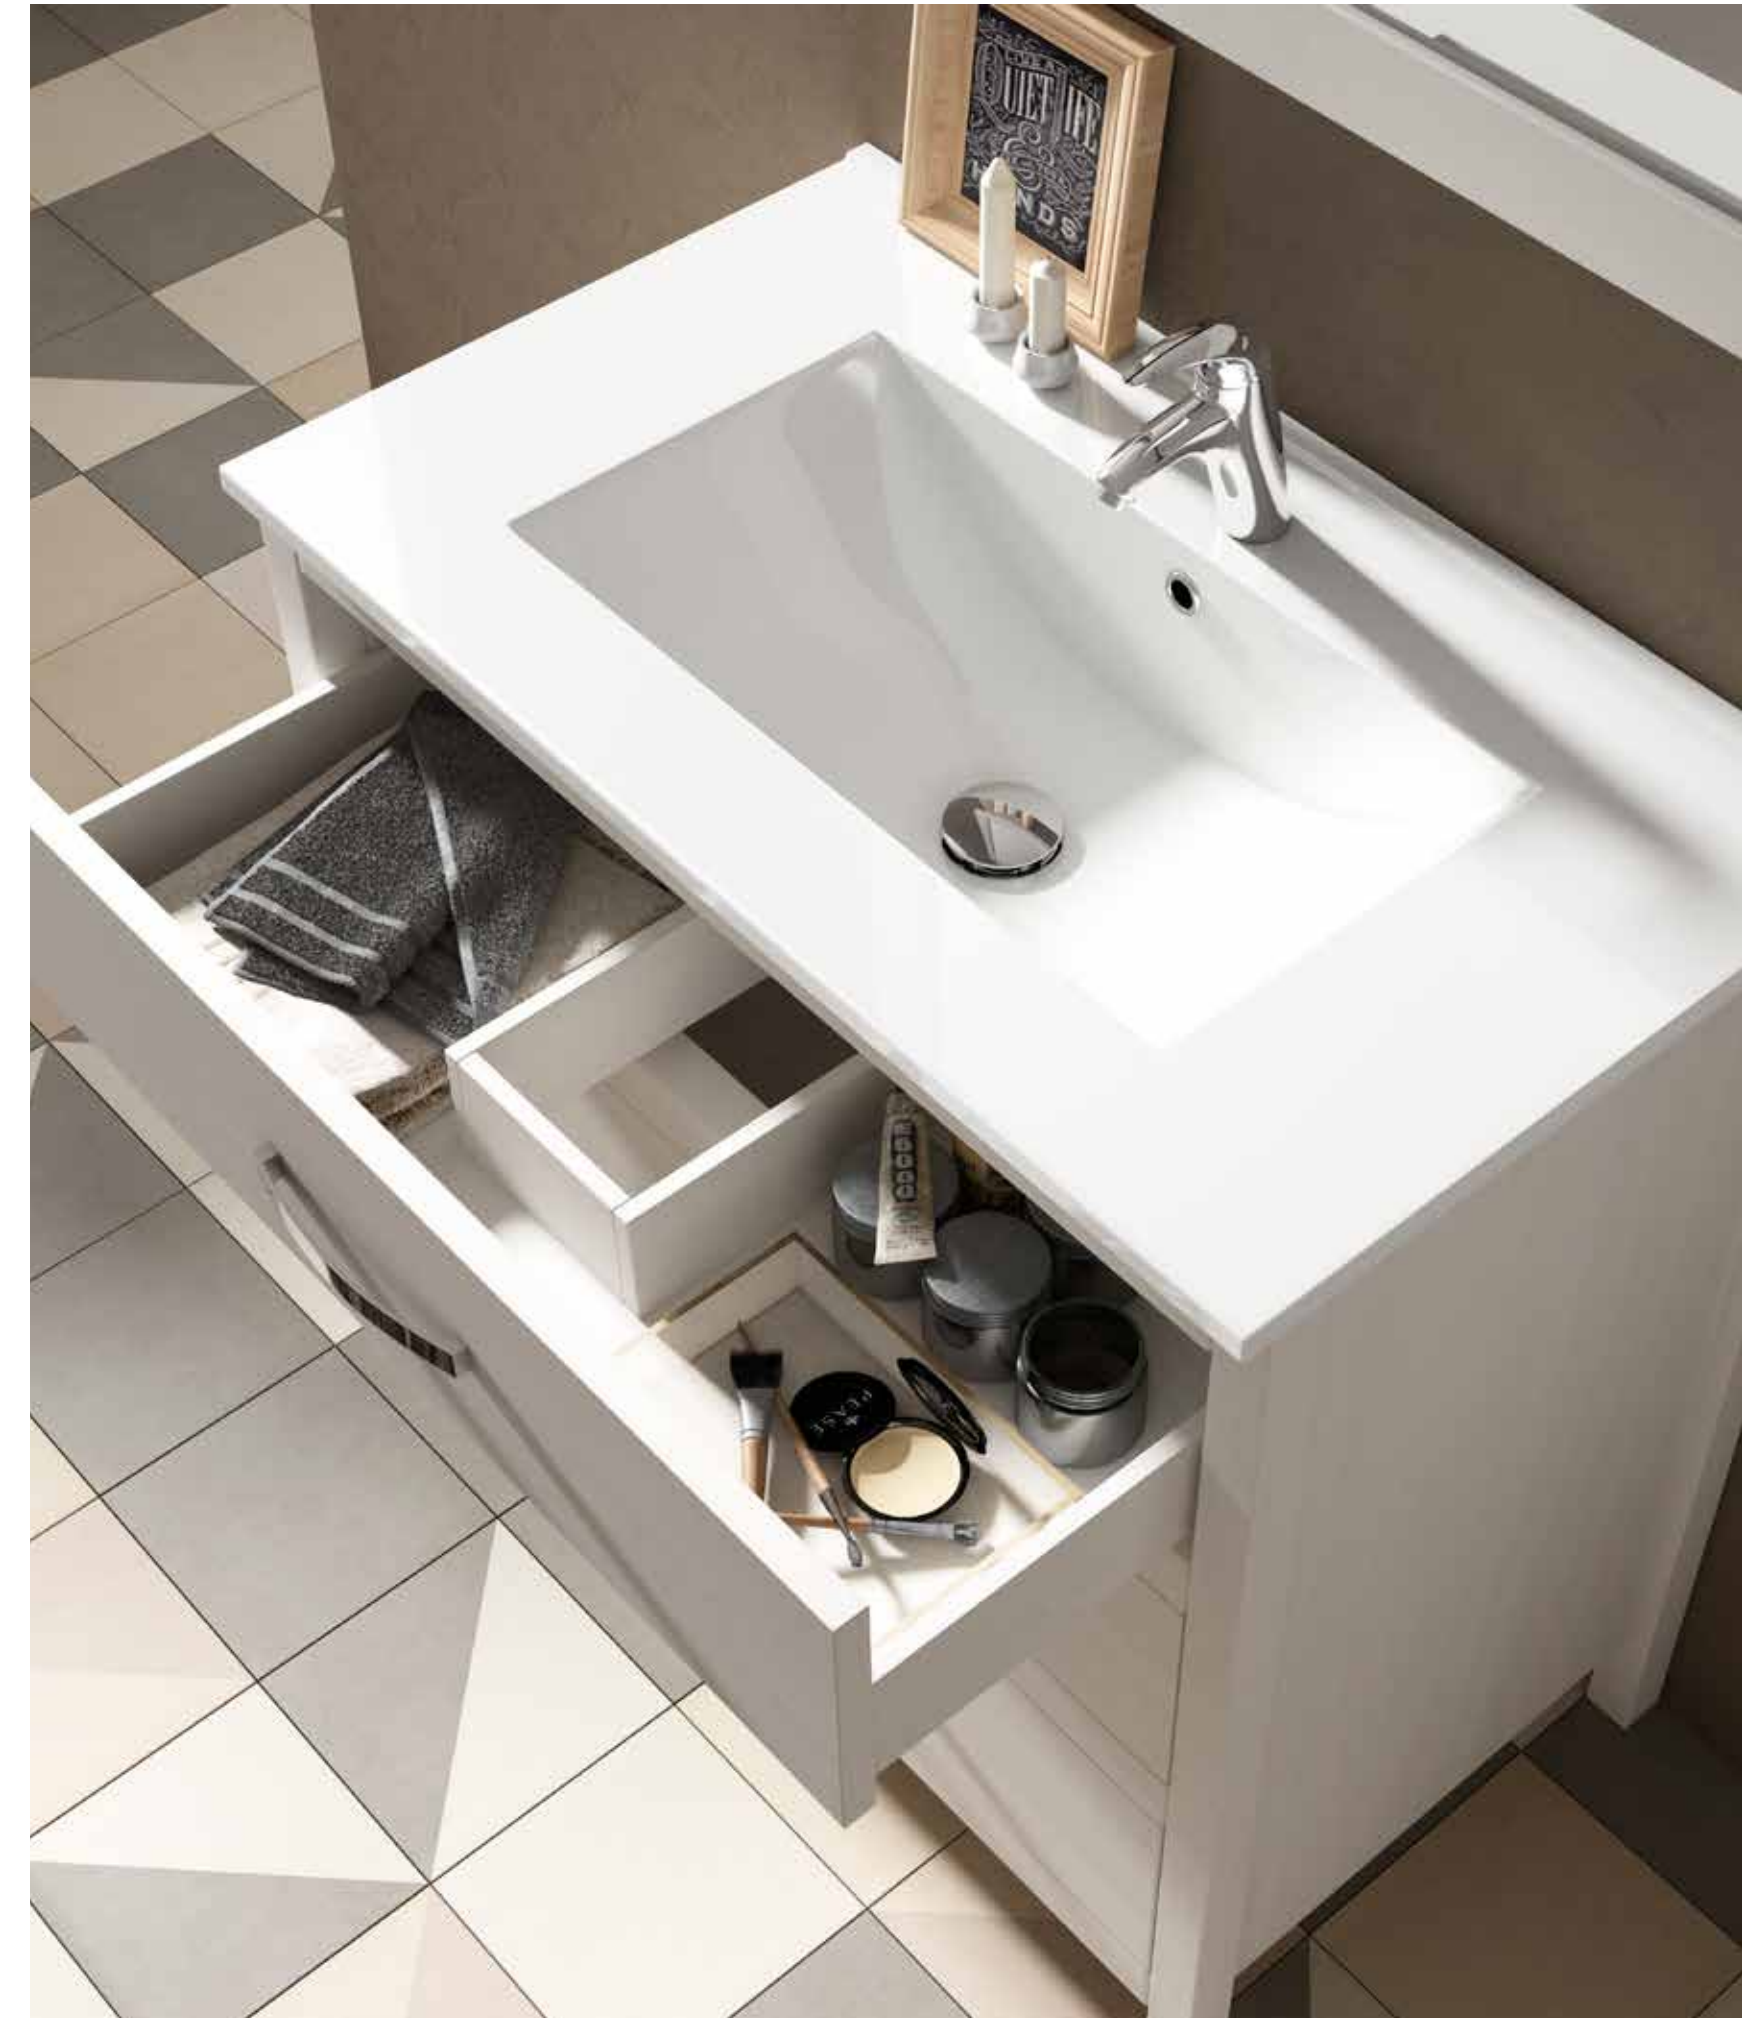

Zen 60 Meuble Zen sur pieds 3 tiroirs 60x45 cm. Blanc patiné **491 €**. Plan vasque céramique 61x46 cm. **128 €**. Miroir Zen 60 cm. Blanc Patiné. **181 €**. Applique Esther 2 Leds 280 mm. **70 €**.

Zen 60 Möbel Zen 60x45 cm. stehend Antik Weiß **491 €**. Keramikwaschtisch 61x46 cm. Antik Weiß **128 €**. Spiegel Zen 60 cm. **181 €**. Wandleuchte Esther 2 Led 280 mm. **70 €**.