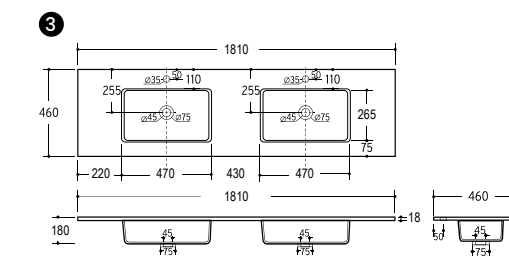

Dimensions techniques · Technische Abmessungen

PVP · UVP

- 1 City 2000289 1410x460 mm.
- 2 City 2000292 1610x460 mm.
- 3 City 2000290 1810x460 mm.
- 4 City 2000291 2010x460 mm.

727 €
777 €
847 €
993 €