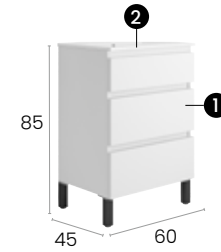

Capri 60

Caractéristiques · Eigenschaften

Meuble Capri 60 cm. sur pieds, 3 tiroirs métalliques à fermeture silencieuse.

Möbel Capri 60 cm. mit Füßen, 3 Schubladen mit geräuscharmen Selbstzugmechanismus.

Finitions · Oberflächen

541MU00060	544MU00060	538MU00060
542MU00060	545MU00060	539MU00060
543MU00060	537MU00060	546MU00060

PVP · UVP

Meuble · Möbel 359 €
Plan vasque · Waschtisch 128 €

Total · Summe 487 €