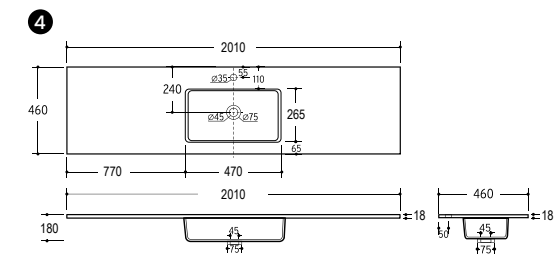

Dimensions techniques · Technische Abmessungen

PVP · UVP

- 1 City 2000284 1410x460 mm.
- 2 City 2000285 1610x460 mm.
- 3 City 2000286 1810x460 mm.
- 4 City 2000287 2010x460 mm.

654 €
704 €
774 €
920 €

City Lavabo 2 senos