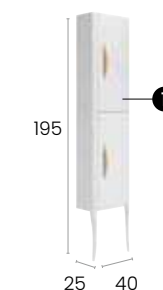

Versus Colonne · Hochschrank

Caractéristiques · Eigenschaften

Colonne Versus suspendue, 2 portes à fermeture silencieuse.

Hochschrank Versus mit 2 Türen mit geräuscharmen Selbsteinzugsmechanismus.