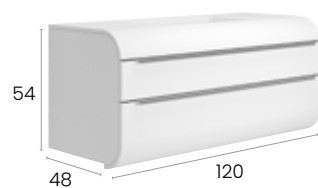

Happy 120 1S

Caractéristiques · Eigenschaften

Meuble Happy 120 cm. suspendu, 1 vasque, 2 tiroirs à fermeture silencieuse.

Möbel Happy 120 cm. 1 Becken schwebend mit 2 Schubladen mit geräuscharmen Selbstzugmechanismus.

Finitions · Oberflächen

991MU70120

964MU70120

965MU70120

PVP · UVP

Meuble · Möbel **965 €**
Plan vasque · Waschtisch **651 €**

Total · Total **1.616 €**