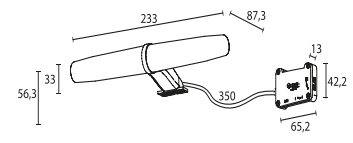

Dimensions techniques · Technische Abmessungen

Ref 1600482

- IP44
- **Tension** / Elektrische Spannung: 230V-50Hz
- **Puissance** / Elektrische Leistung: 6W
- **Temperature de couleur** / Farbtemperatur: 5700 K
- **Angle d'ouverture** / Öffnungswinkel: 1800

PVP · UVP **42 €**