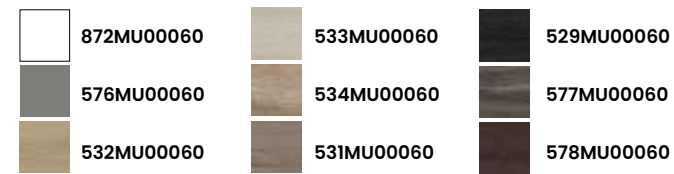

Finitions · Oberflächen

PVP · UVP

Meuble · Möbel **336 €**
Plan vasque · Waschtisch **128 €**

Total · Summe **464 €**