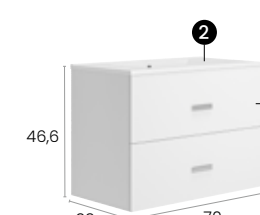

Finitions · Oberflächen

PVP · UVP

Meuble · Möbel **314 €**
Plan vasque · Waschtisch **140 €**

Total · Summe **454 €**

Star 70 R

Caractéristiques · Eigenschaften

Meuble Star 70 cm., prof. 39 cm. vasque simple, suspendu 2 tiroirs à fermeture silencieuse.
Möbel Star 70 cm. (Tiefe 39 cm.) schwebend mit 2 Schubladen mit Geräuscharm Selbstzugmechanismus.