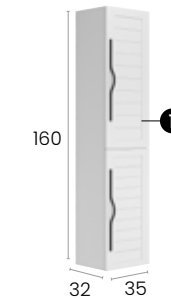

Cottage Colonne Hängeschrank

Caractéristiques · Eigenschaften

Colonne Cottage avec 2 portes à fermeture silencieuse et 3 étagères fixes.

Hängeschrank Cottage mit 2 Türen mit Schließdämpfung und 3 Regale.