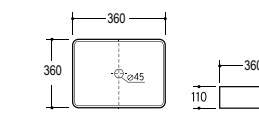

PVP · UVP

Vasque à poser · Aufsatzbecken 199 €

2000090

Caractéristiques · Eigenschaften

Vasque à poser Slim 1 céramique 360x360x110 mm.

Keramik Aufsatzbecken Slim 1 360x360x110 mm.

Dimensions techniques · Technische Abmessungen