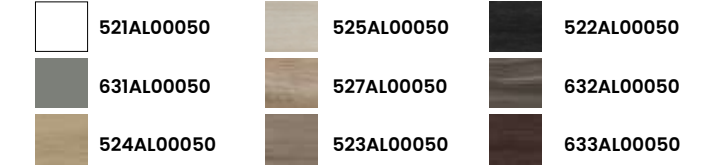

Caractéristiques · Eigenschaften

Finitions · Oberflächen

PVP · UVP

Module à suspendre Star 50 cm. susp. 2 portes à fermeture silencieuse et 1 tiroir.
Hängeschrank Star 50 cm. schwebend mit 2 Türen mit geräuscharmem Selbsteinzugsmechanismus und 1 Schublade.