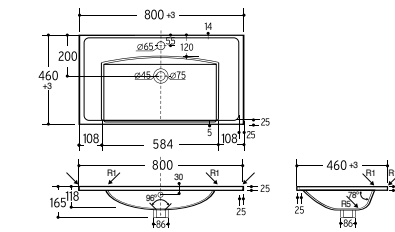

Galaxy 2000202

Caractéristiques · Eigenschaften

Plan vasque Galaxy Mineral Plus. **800x460 mm.**
Waschtisch Galaxy Mineral Plus. 800x460 mm.

Dimensions techniques · Technische Abmessungen