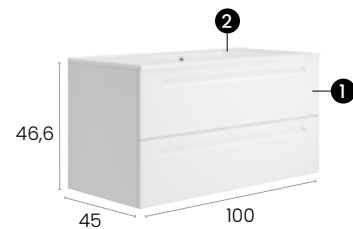

Soul 100

Caractéristiques · Eigenschaften

Meuble Soul 100 cm. suspendu 2 tiroirs à fermeture silencieuse.

Möbel Soul 100 cm. schwebend mit 2 Schubladen mit geräuscharmen Selbsteinzugsmechanismus.