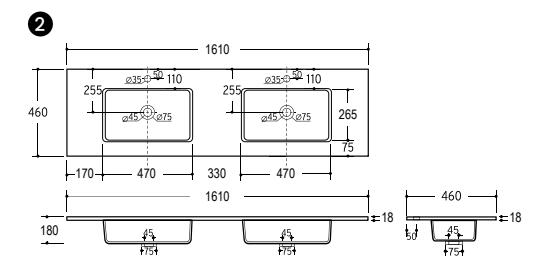

Dimensions techniques · Technische Abmessungen

PVP · UVP

- 1 City 2000289 1410x460 mm.
- 2 City 2000292 1610x460 mm.
- 3 City 2000290 1810x460 mm.
- 4 City 2000291 2010x460 mm.

727 €
777 €
847 €
993 €