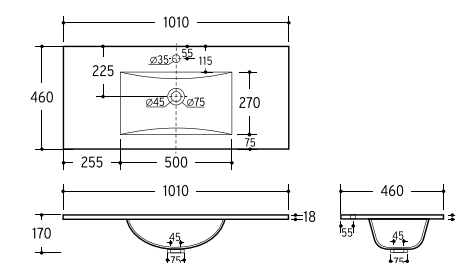

Dimensions techniques · Technische Abmessungen

Plan vasque · Waschtisch
166 €

2001101 PVP · UVP

Caractéristiques · Eigenschaften

Plan vasque Céramique
1010x460x140 mm.

Keramikwaschtisch
1010x460x140 mm.

Dimensions techniques · Technische Abmessungen