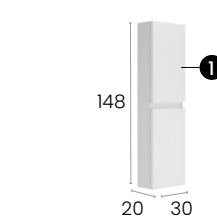

Capri Colonne suspendue · Hängeschrank

Caractéristiques · Eigenschaften

Colonne suspendue Capri, 2 portes à fermeture silencieuse et 2 étagères fixes.

Hängeschrank Capri mit 2 Türen mit geräuscharmen Selbstzugmechanismus und 3 Regale.

Finitions · Oberflächen

541AP00030	544AP00030	538AP00030
542AP00030	545AP00030	539AP00030
543AP00030	537AP00030	546AP00030

PVP · UVP

Module à suspendre · Hängeschrank 331 €