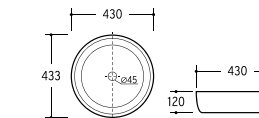

Vasque à poser · Aufsatzbecken 187 €

2000074

Caractéristiques · Eigenschaften

Vasque à poser Couple céramique 430x433x120 mm.

Keramik Aufsatzbecken Couple 430x433x120 mm.

Dimensions techniques · Technische Abmessungen