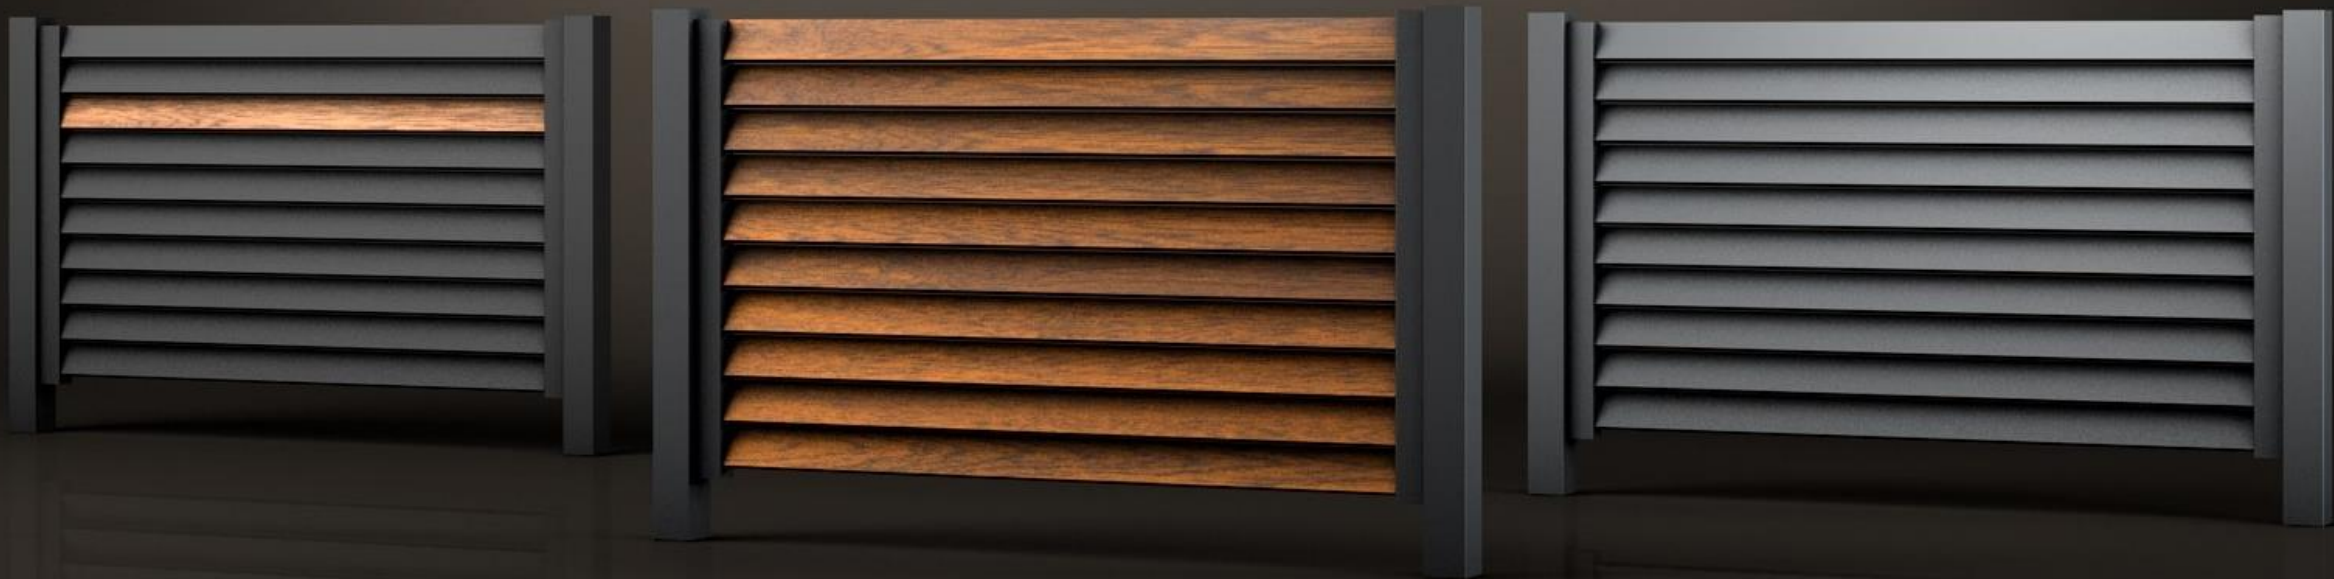

CLÔTURES
Alu

classic

classic LITE

SOLID

Individual

Vertical

Fender

Bois blanc

Chêne doré

Chêne Blanc

Pin naturel

Pin miel

Noyer

Chêne foncé

Teck

Wenge