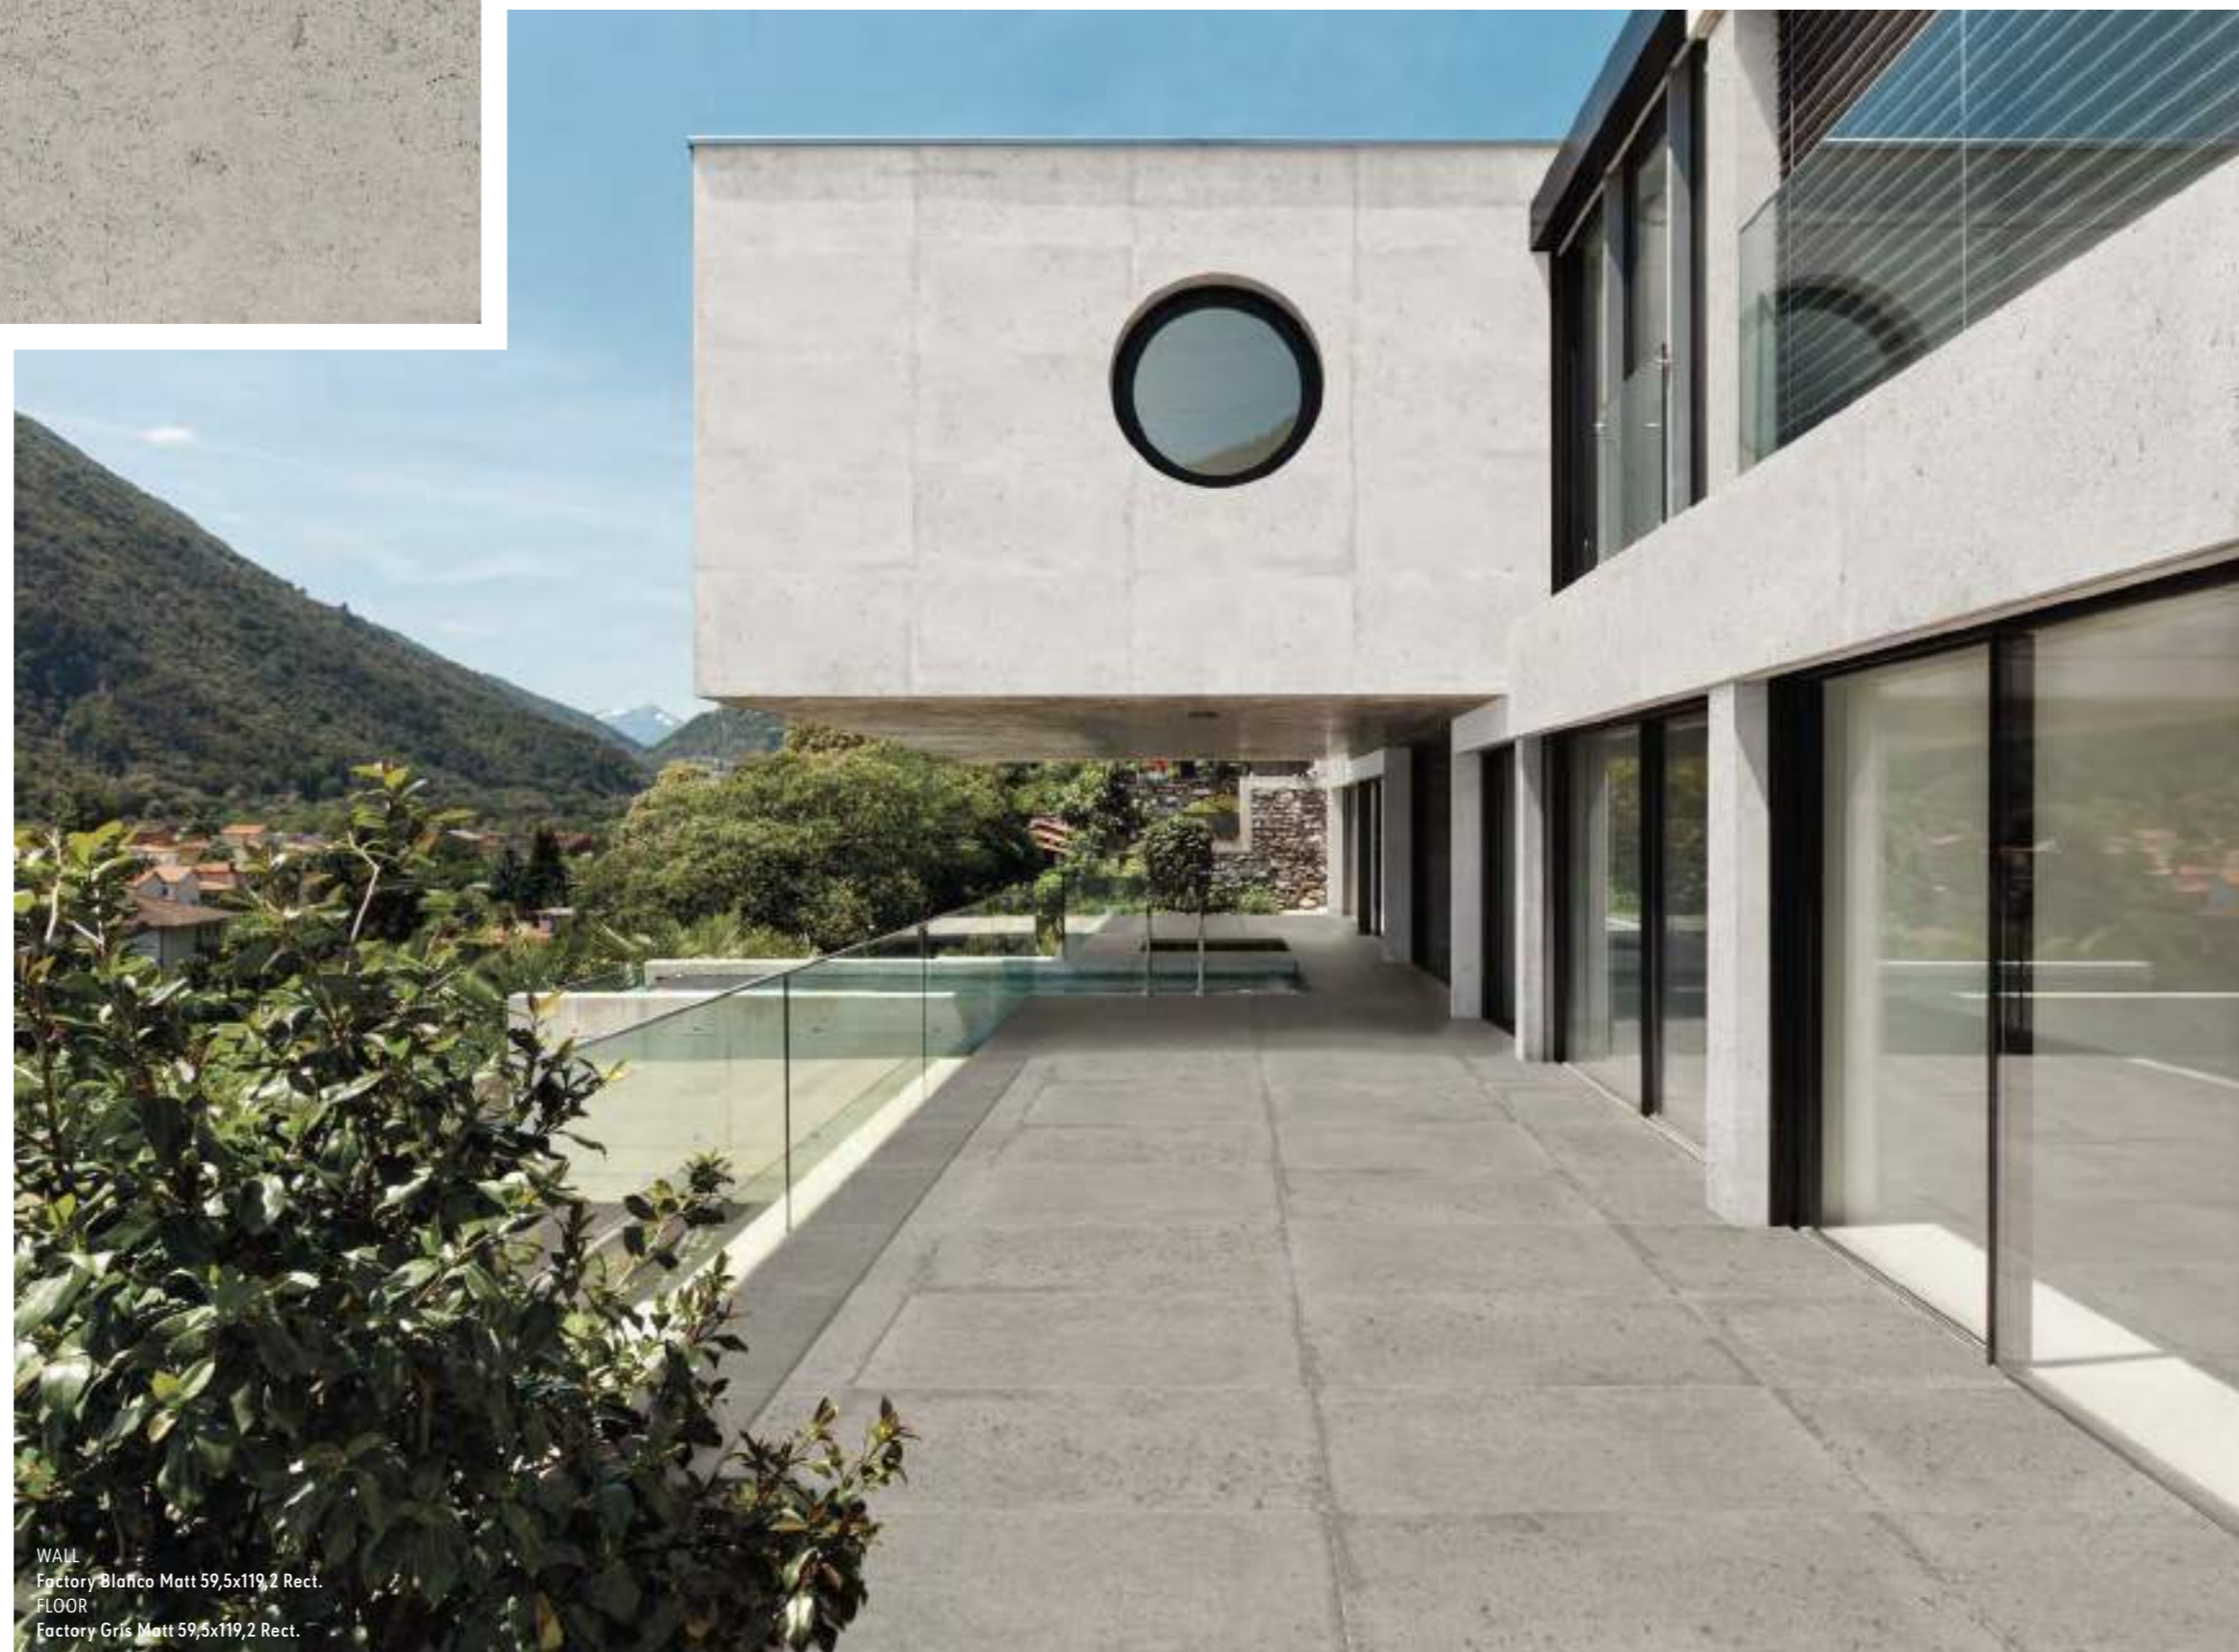

PIEZAS ESPECIALES SPECIAL PIECES

Rodapié romano. Skirting romano.
P31 8x59,5

WALL
Factory Blanco Matt 59,5x119,2 Rect.
FLOOR
Factory Gris Matt 59,5x119,2 Rect.

Grey

Black

GO

60x60 24"x24"

PORCELÁNICO · PORCELAIN