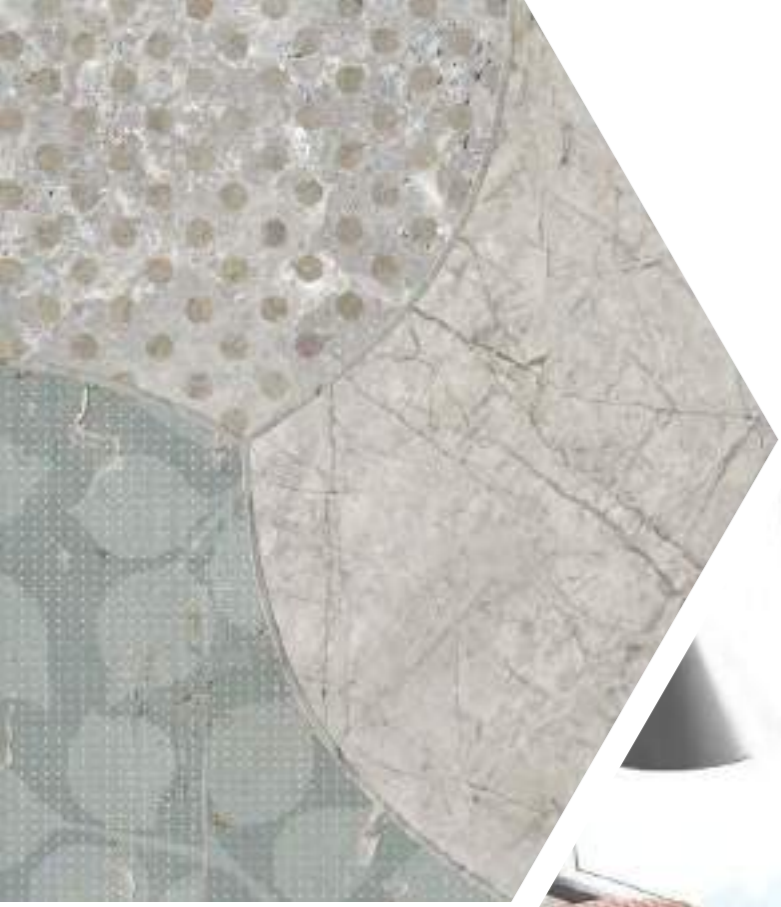

FLOOR
Hexa Mystic Pearl Matt 23,2x26,7

P V3

23x27 · 9x10"
24 diseños /design