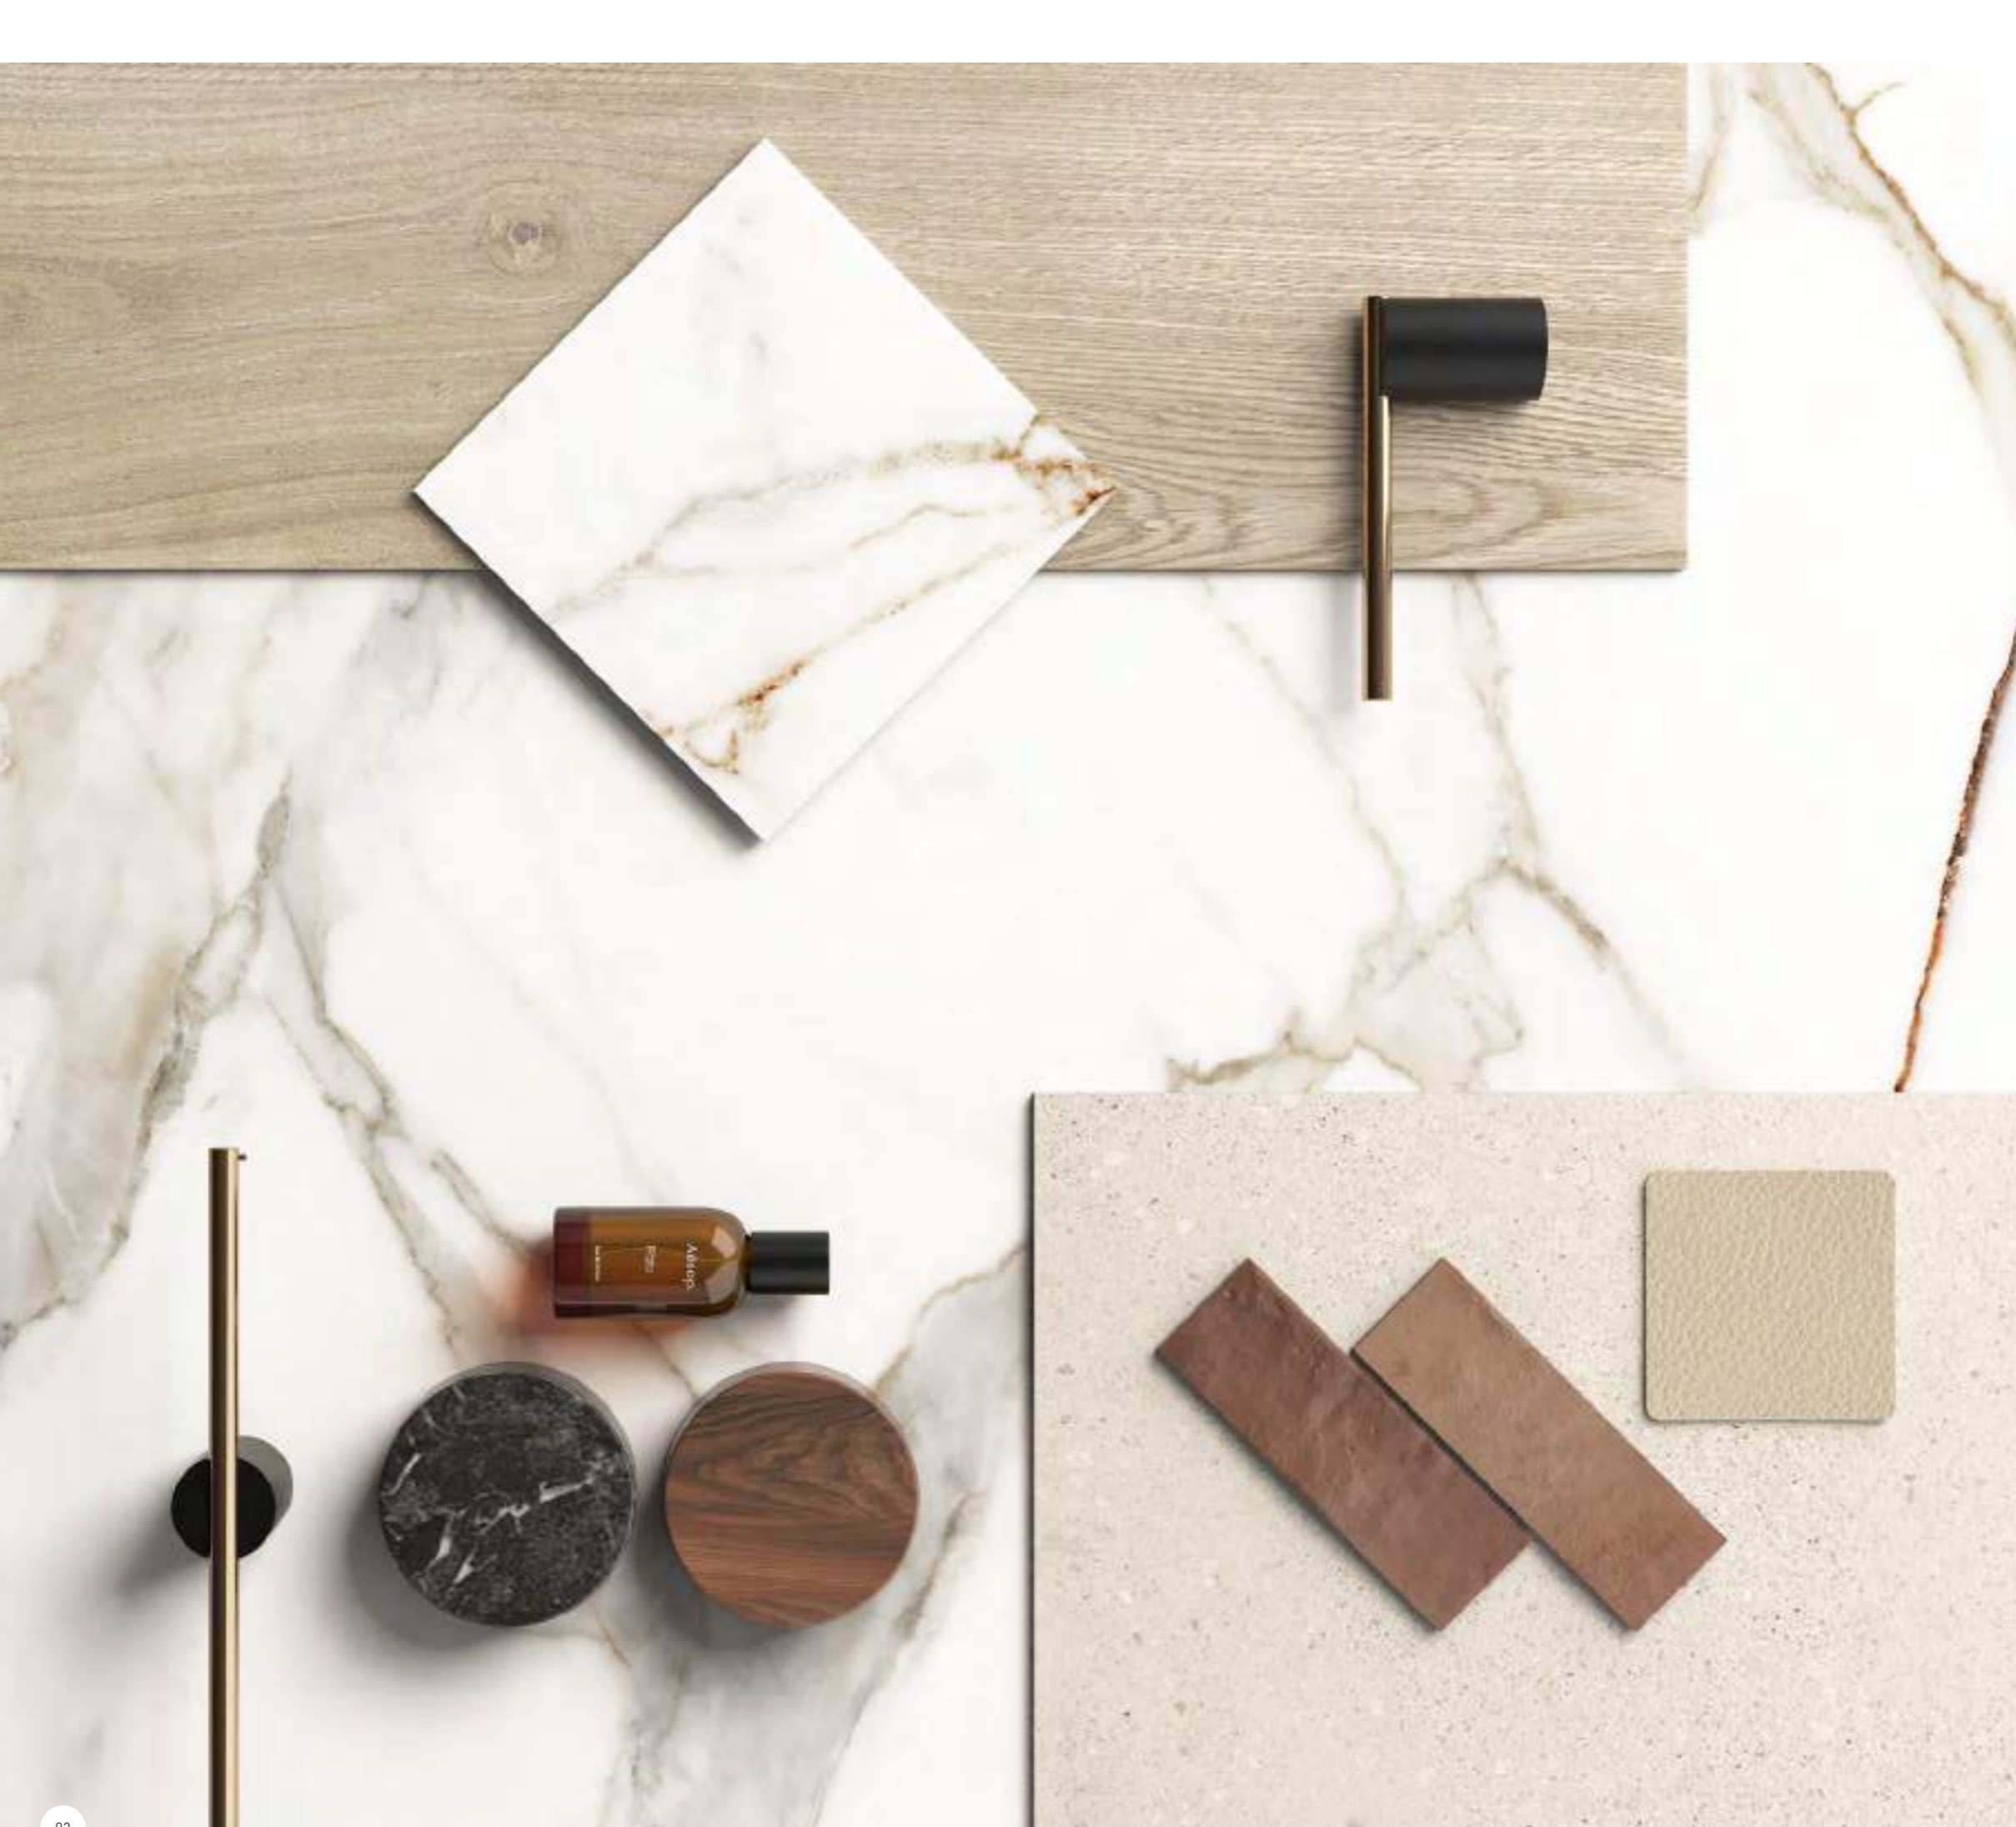

P V3
23x120 · 9x48"
White - Grey - Taupe
16 diseños /design
Blue Mix
64 diseños /design

VINTAGE

23x120 9"x48"

PORCELAIN · PORCELÁNICO

FLOOR
Vintage-Taupe Matt 23x120

FLOOR
Vintage Blue Mix Matt 23x120

COLLECTION MARBLES