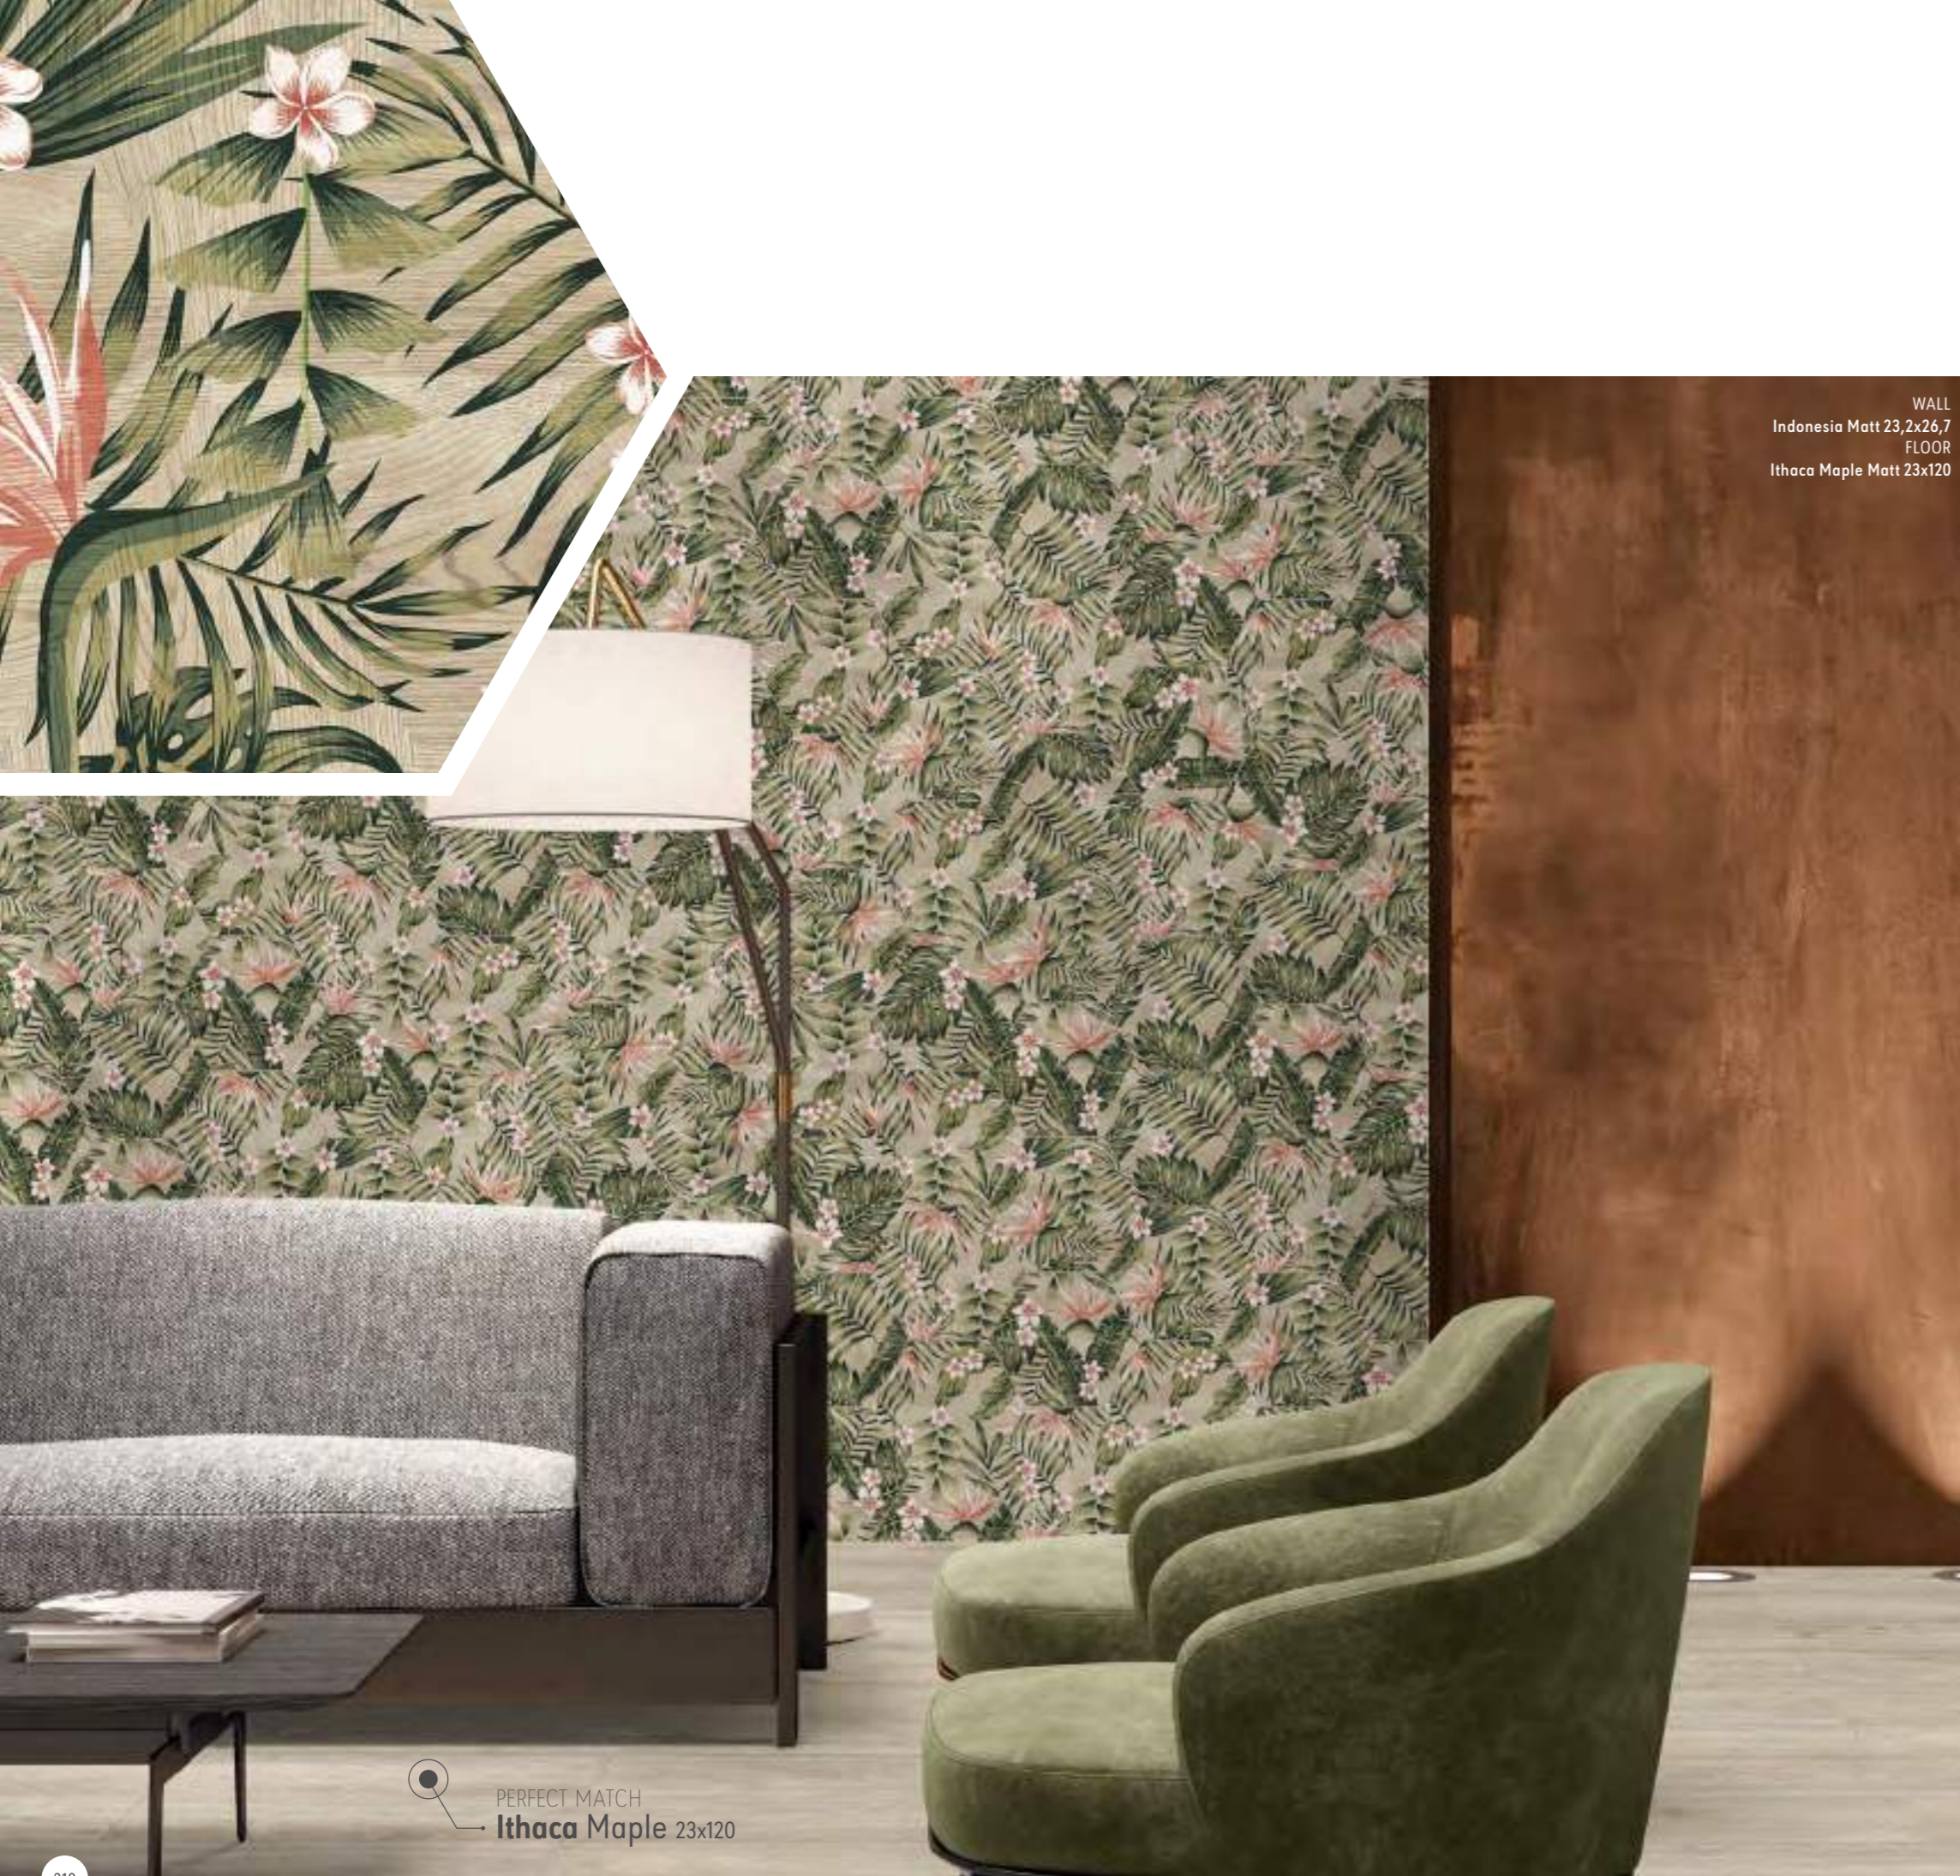

WALL
Indonesia Matt 23,2x26,7
FLOOR
Ithaca Maple Matt 23x120

PERFECT MATCH
Ithaca Maple 23x120

23x27 · 9x10"
6 diseños /design

INDONESIA

23x27 9"x10"

PORCELÁNICO · PORCELAIN