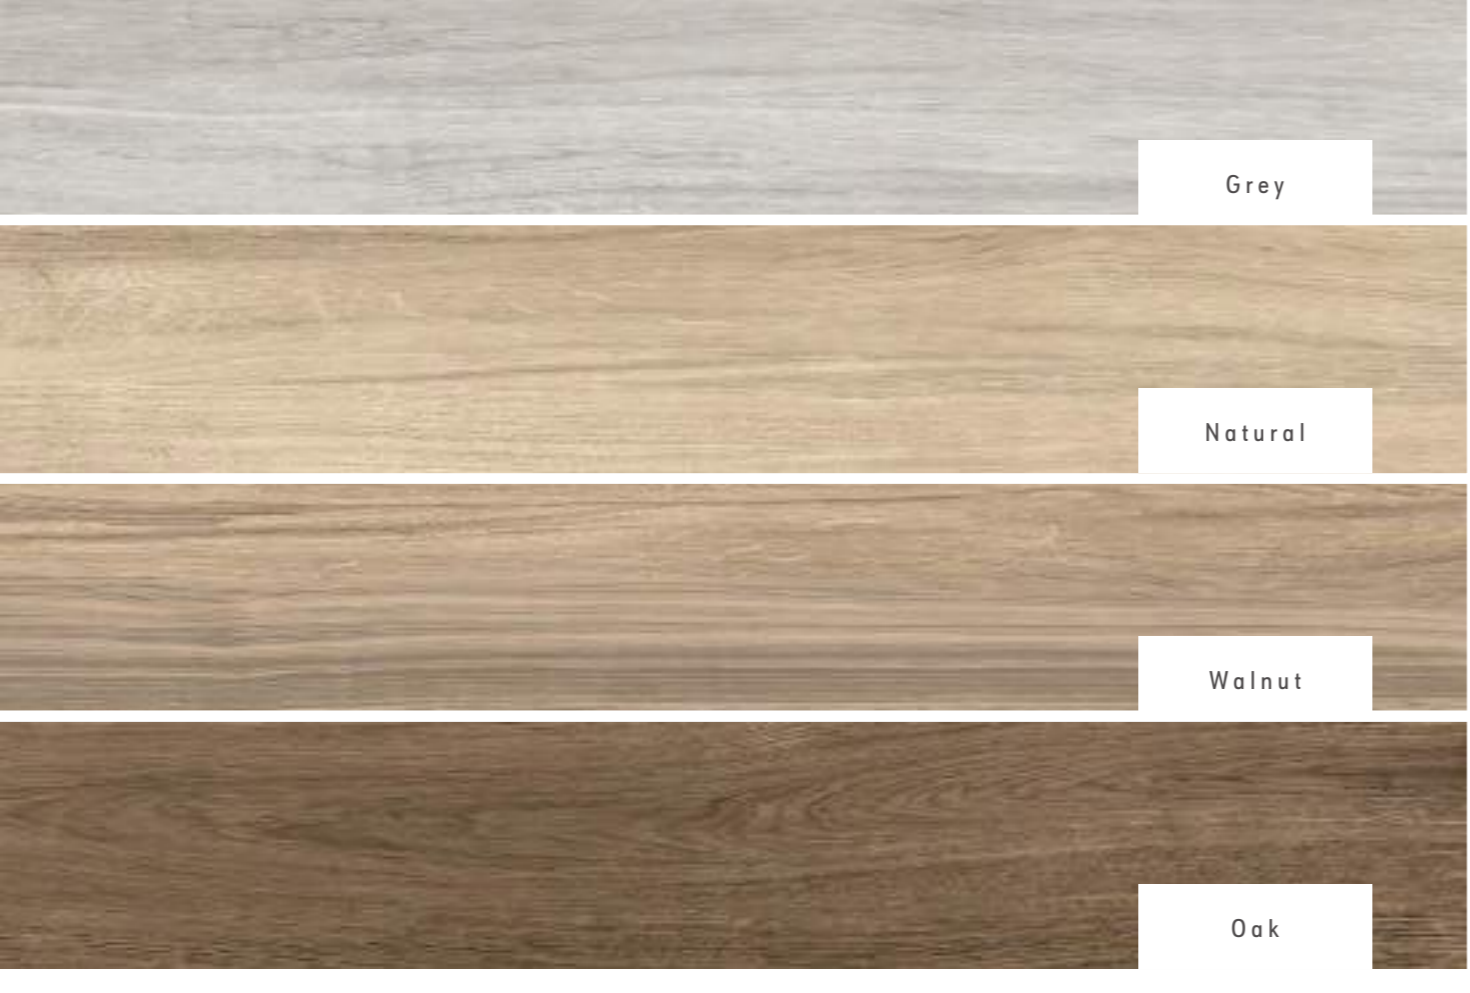

Grey

Natural

Walnut

Oak

ALABAMA LINE

20x120 8"x48"

PORCELAIN · PORCELÁNICO

20x120 · 8x48"
36 diseños /design

FORMATOS FORMATS

- **B114** Alabama Line Grey Matt 19,5x119,2 Rect.
- **B114** Alabama Line Natural Matt 19,5x119,2 Rect.
- **B114** Alabama Line Walnut Matt 19,5x119,2 Rect.
- **B114** Alabama Line Oak Matt 19,5x119,2 Rect.
- **B02** Alabama Line Grey Grip 19,5x119,2 Rect.
- **B02** Alabama Line Natural Grip 19,5x119,2 Rect.
- **B02** Alabama Line Walnut Grip 19,5x119,2 Rect.
- **B02** Alabama Line Oak Grip 19,5x119,2 Rect.

PIEZAS ESPECIALES.
SPECIAL PIECES.

Rodapié romo.
Skirting romo.
P31 7,5x59,5

Peldaño. Stair step.
P129 33x120

WOODS COLLECTION

New
COLLECTION