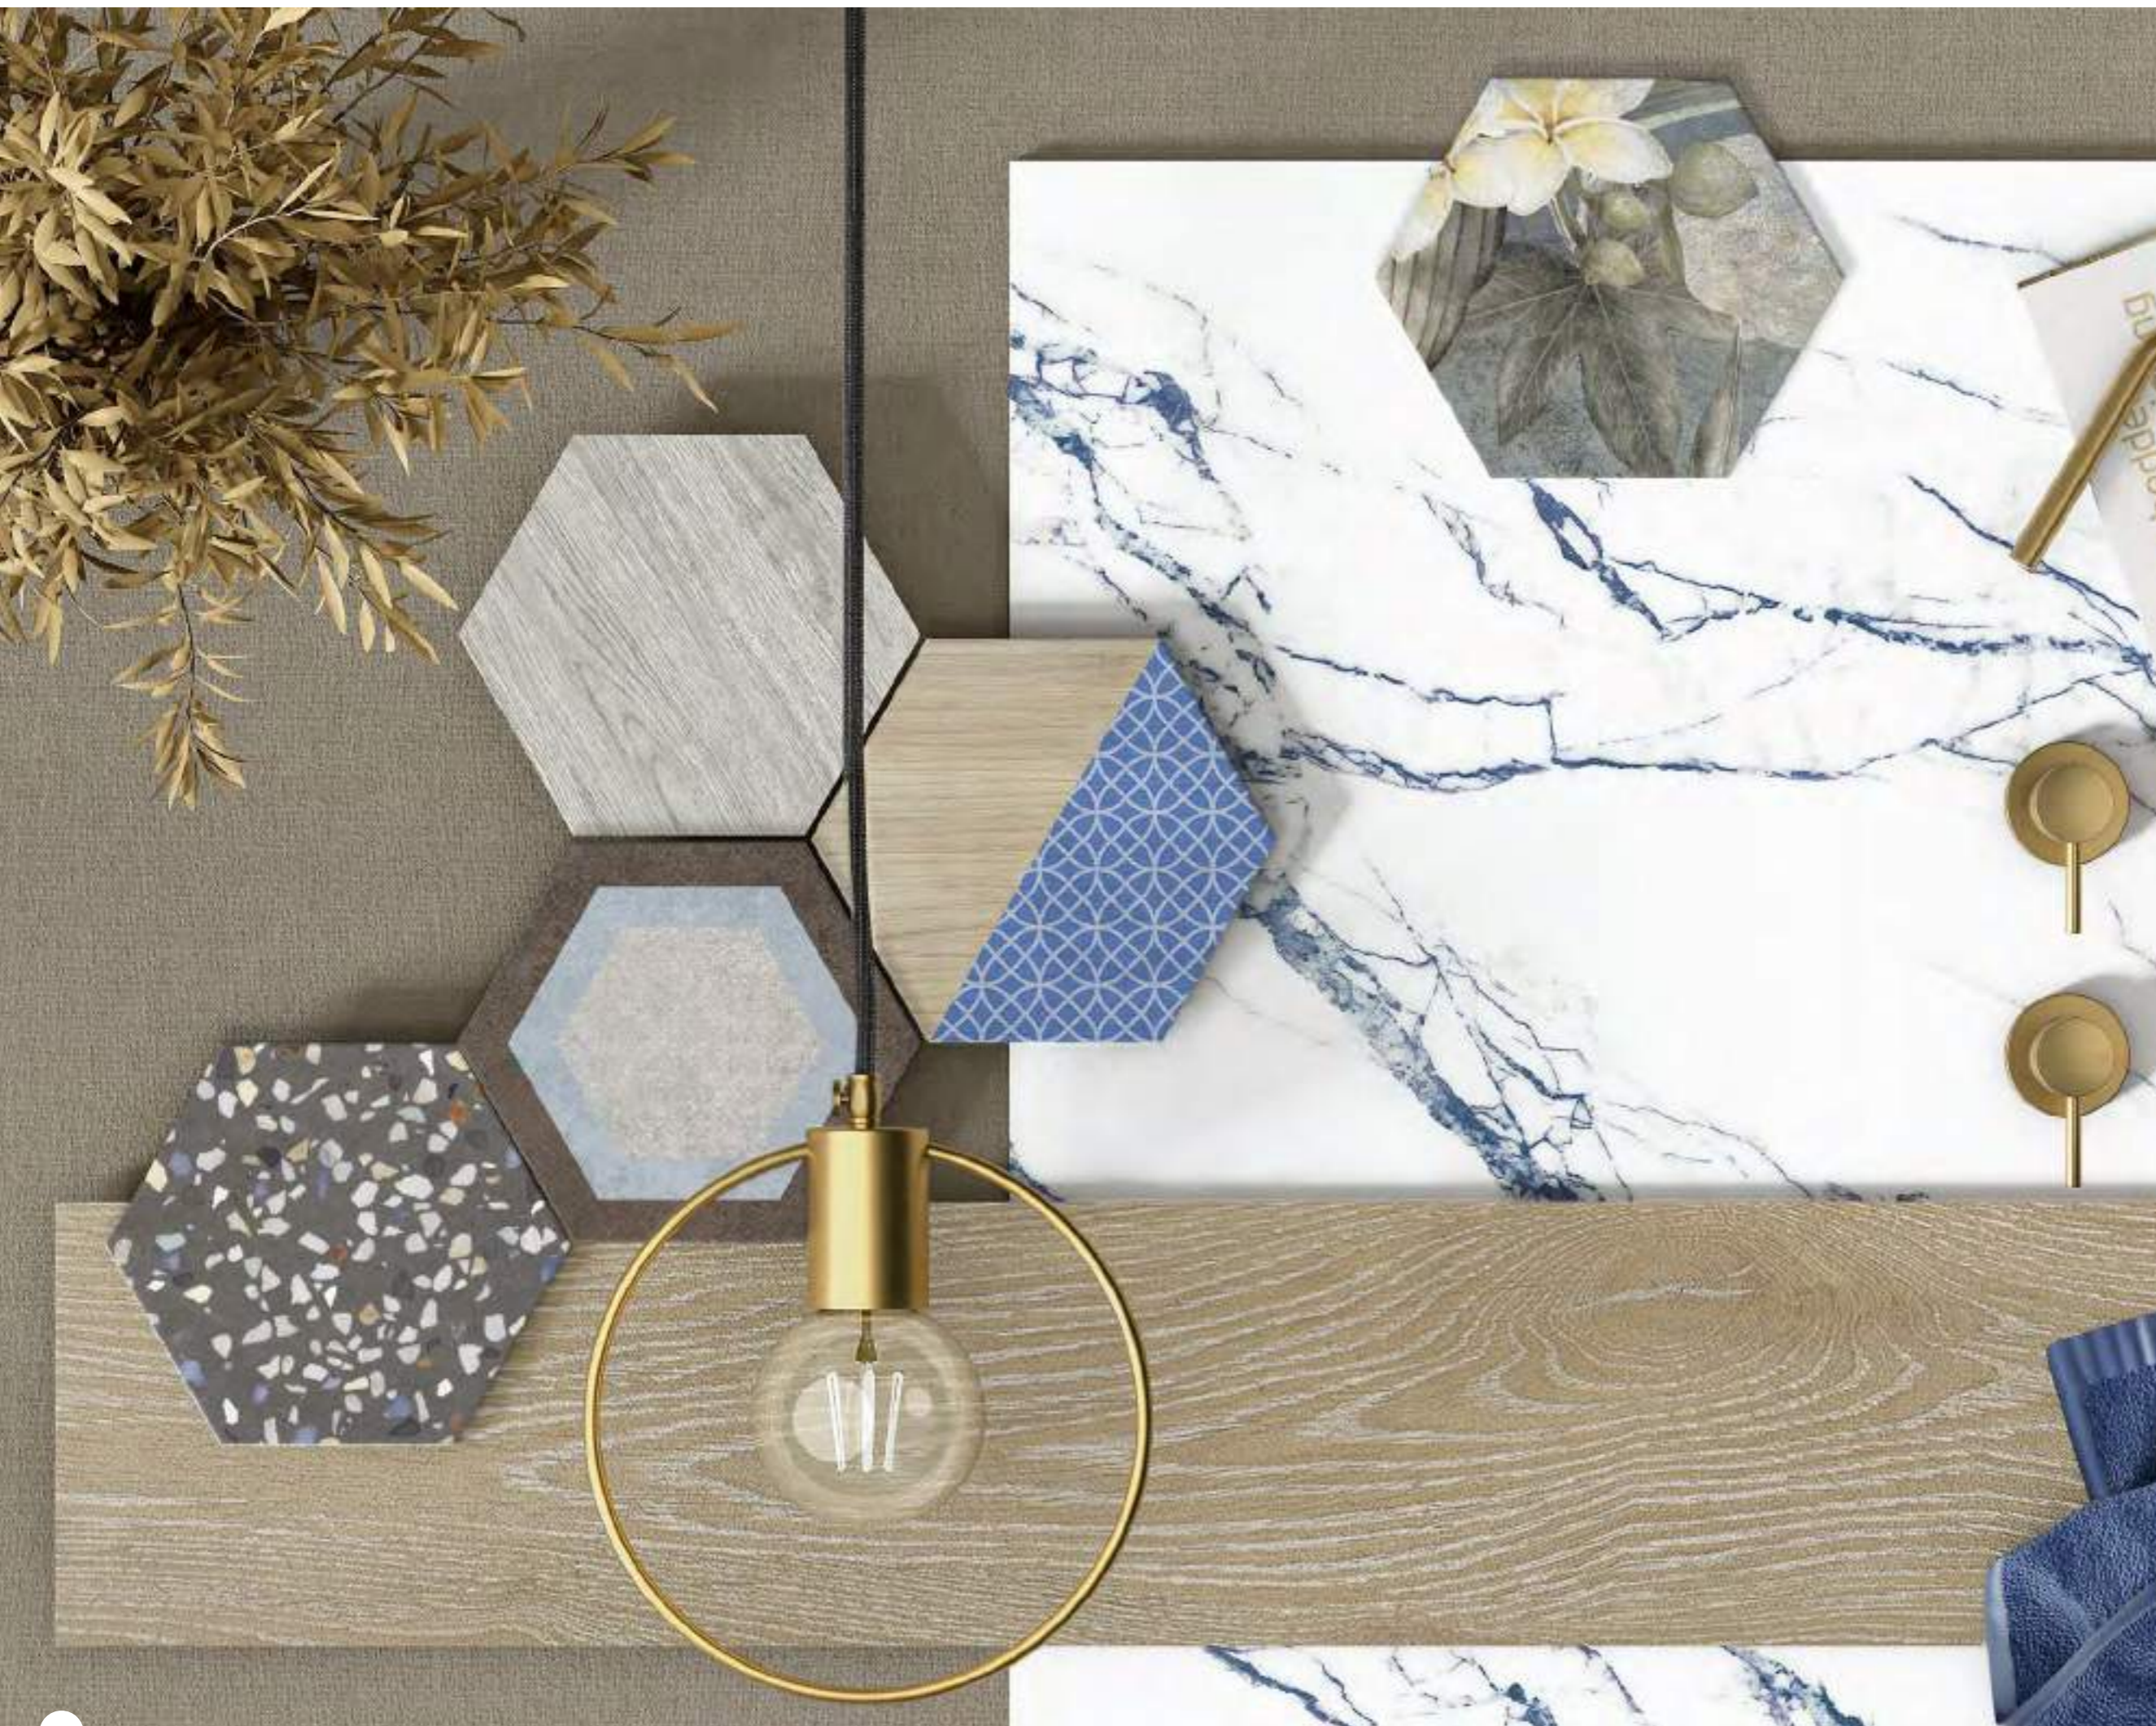

COLLECTION CREATIVE

VERACRUZ	Porcelain	15x15	280
<i>Neo</i>VITA	White Body	5,2x16	278

HEXA Collection

Porcelain 23x27

ÁFRICA	284	JOY	316
ART DÉCO	286	LIONS	318
ATLANTIS GOLD	288	MARRAKECH	320
BLOSSOM	290	MYSTIC	322
CALACATTA PAONAZZO	292	NUUK	324
CEZANNE	294	PARADISE	326
COMIC	296	QUARTZITE	328
EBRU	298	SAKURA	332
ESTATUARIO	300	SEVEN	334
EXOTIC	302	SIENA	336
GÁDOR	304	TRIBU	338
HEXA	306	TRÍPOLI	340
HIBISCUS	308	TROPICAL	342
INDONESIA	310	TUCAN	344
IRATI	312	VERACRUZ	282
JAPON ART	314	VOLAKAS	346
		WHITE SOUL	348