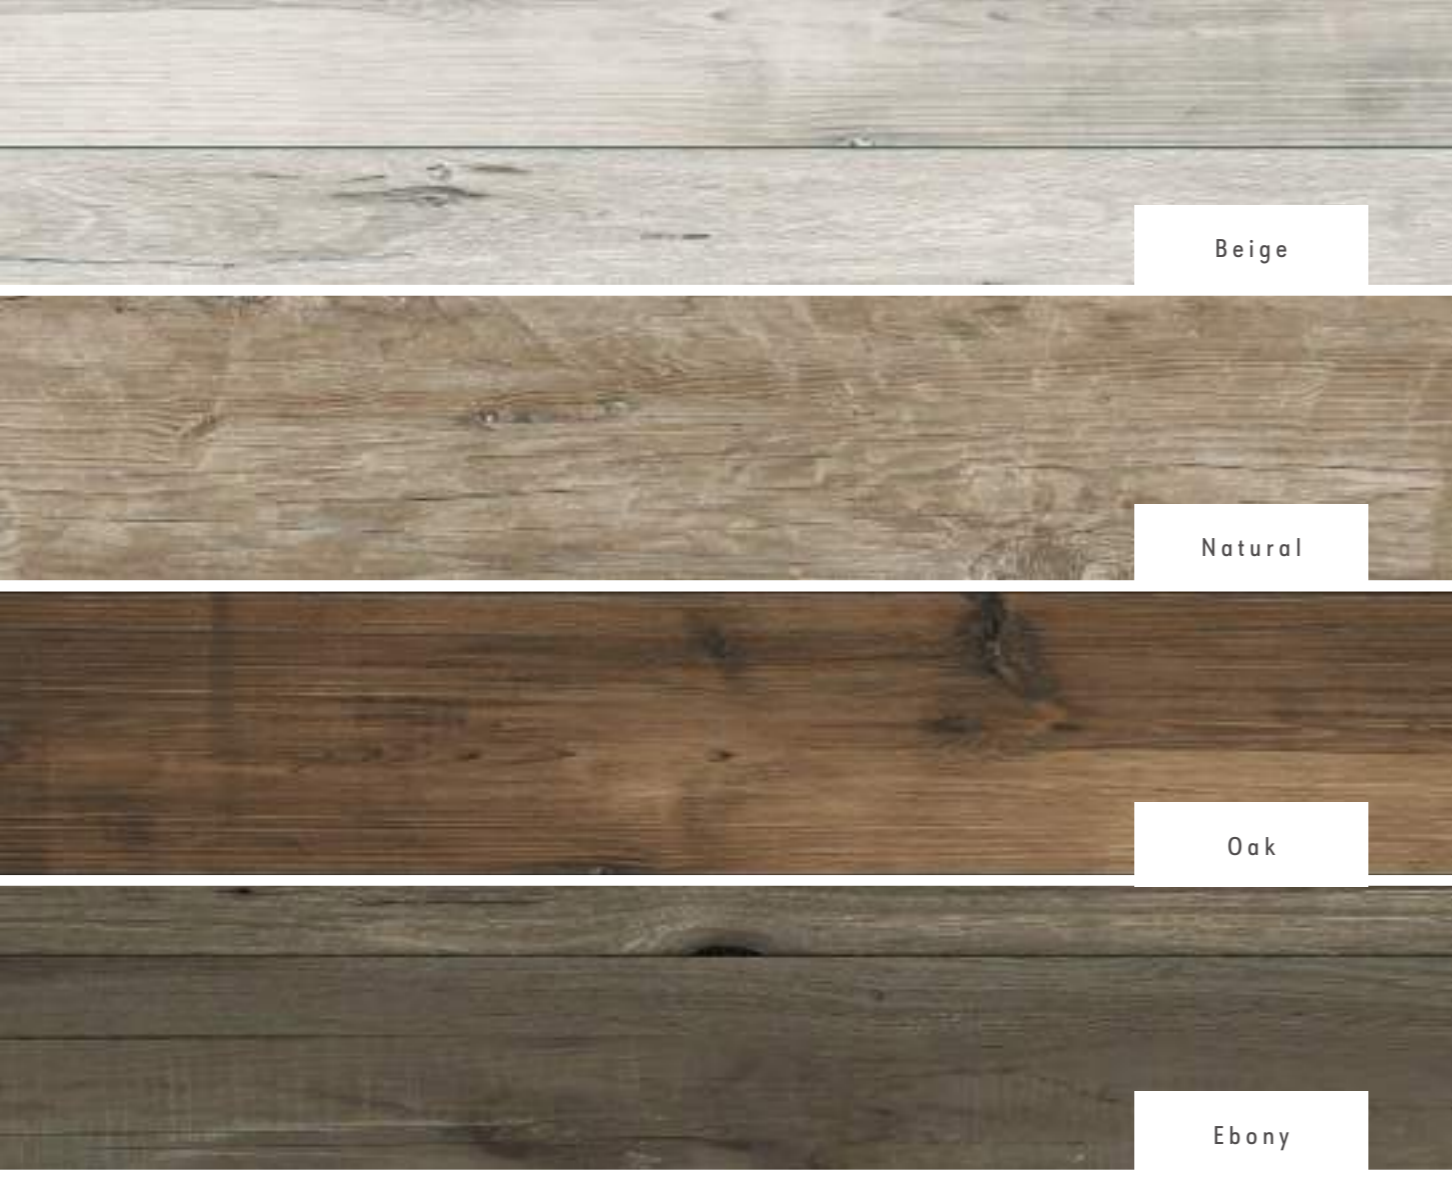

VALPARAÍSO

23x120 9"x48"

PORCELAIN · PORCELÁNICO

WOODS COLLECTION

23x120 · 9x48"
9 diseños /design

FORMATOS FORMATS

- B06 Valparaíso Beige Matt 23x120
- B06 Valparaíso Natural Matt 23x120
- B06 Valparaíso Oak Matt 23x120
- B06 Valparaíso Ebony Matt 23x120
- C3 B34 Valparaíso Beige Grip 23x120
- C3 B34 Valparaíso Natural Grip 23x120

PIEZAS ESPECIALES. SPECIAL PIECES.

FLOOR
Valparaíso Oak Matt 23x120 / Peldaño Valparaíso Oak 33x120