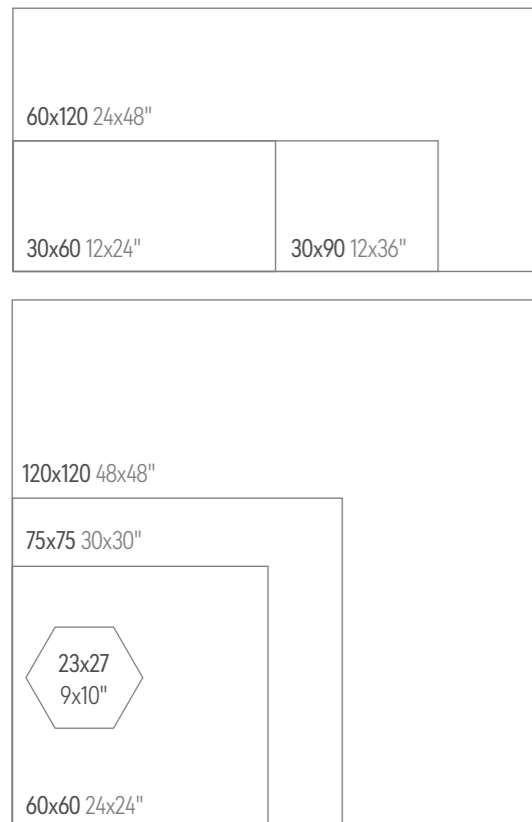

FORMATOS FORMATS