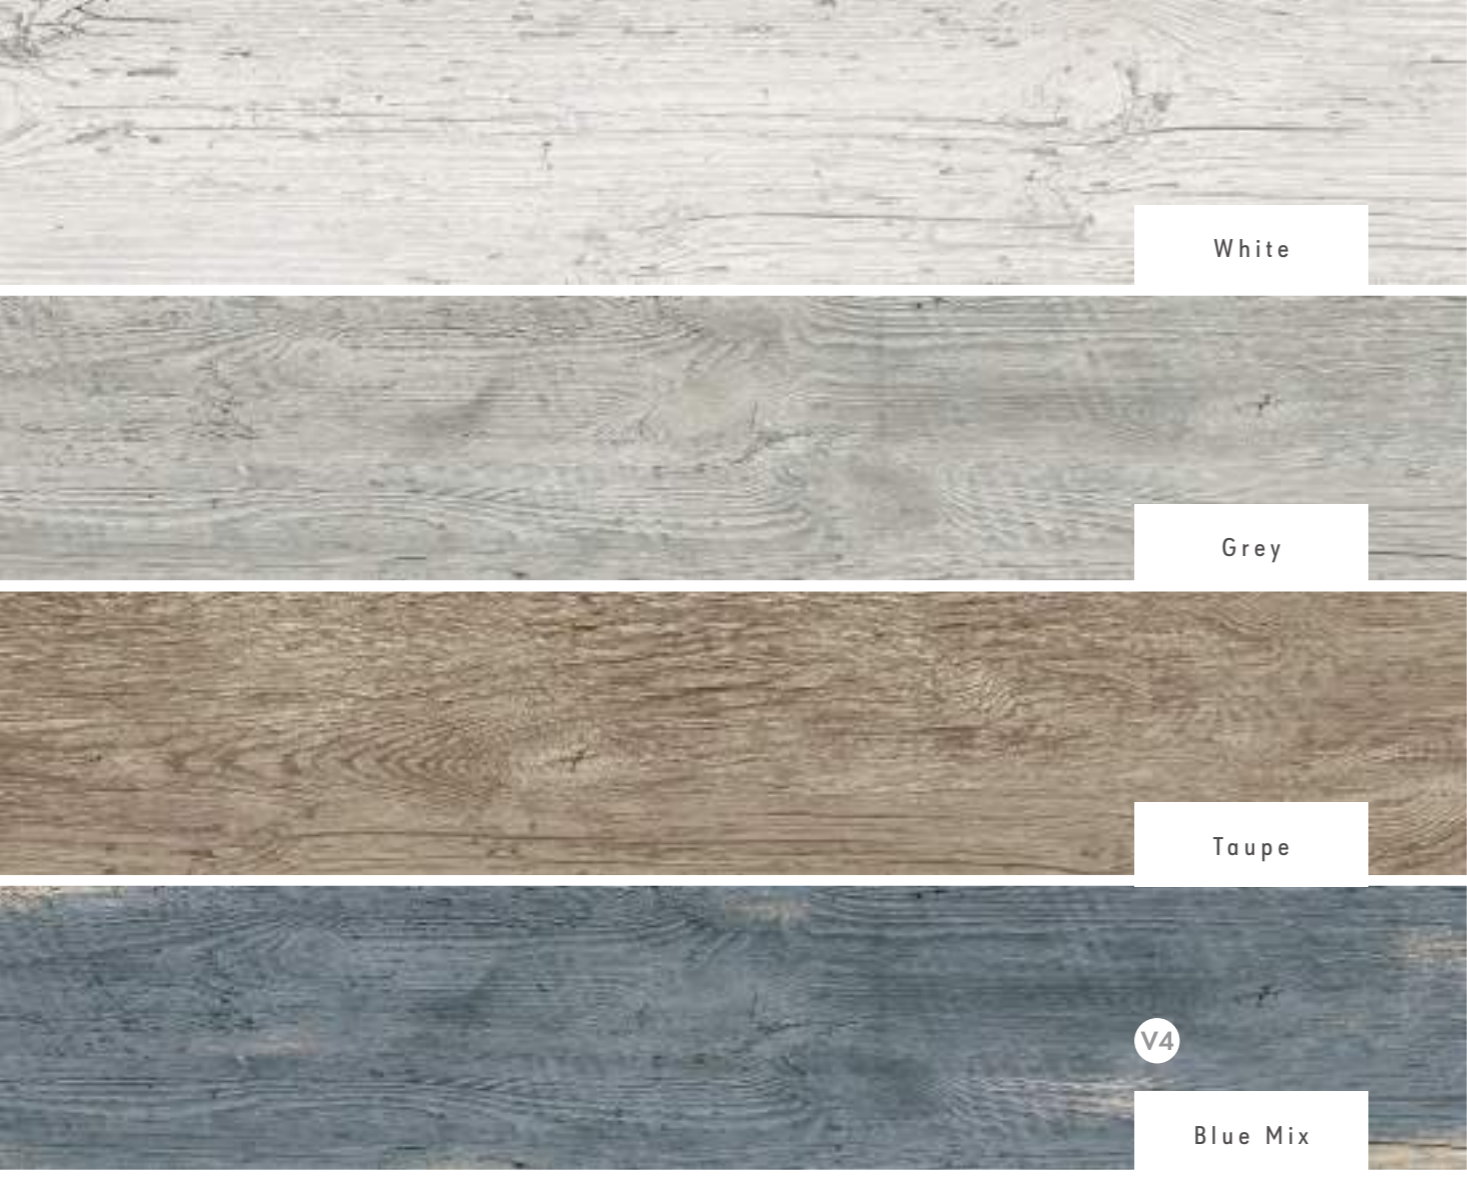

Rodapié. Skirting.
P31 7,5x60

Peldaño. Stair step.
P129 33x120

White

Grey

Taupe

V4
Blue Mix

FORMATOS FORMATS

- B06 Vintage White Matt 23x120
- B06 Vintage Grey Matt 23x120
- B06 Vintage Taupe Matt 23x120
- B06 Vintage Blue Mix Matt 23x120
- B34 Vintage White Grip 23x120
- B34 Vintage Grey Grip 23x120
- B34 Vintage Taupe Grip 23x120
- B34 Vintage Blue Mix Grip 23x120

PIEZAS ESPECIALES.
SPECIAL PIECES.

* El peldaño está disponible para los colores Grey y Taupe.
* The stairstep is available for the colors Grey and Taupe.

P V3
23x120 · 9x48"
White - Grey - Taupe
16 diseños /design
Blue Mix
64 diseños /design