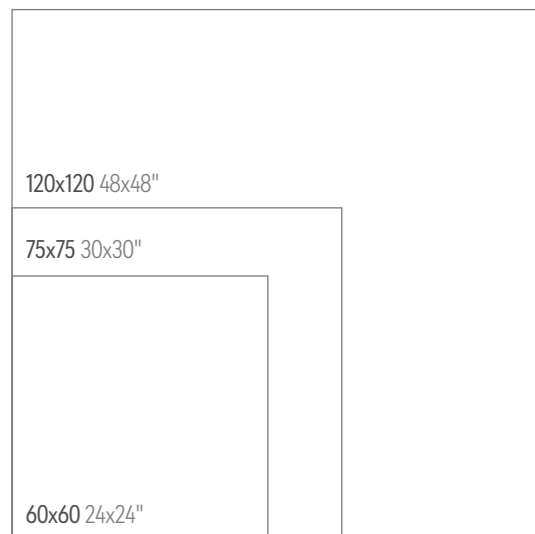

FORMATOS FORMATS