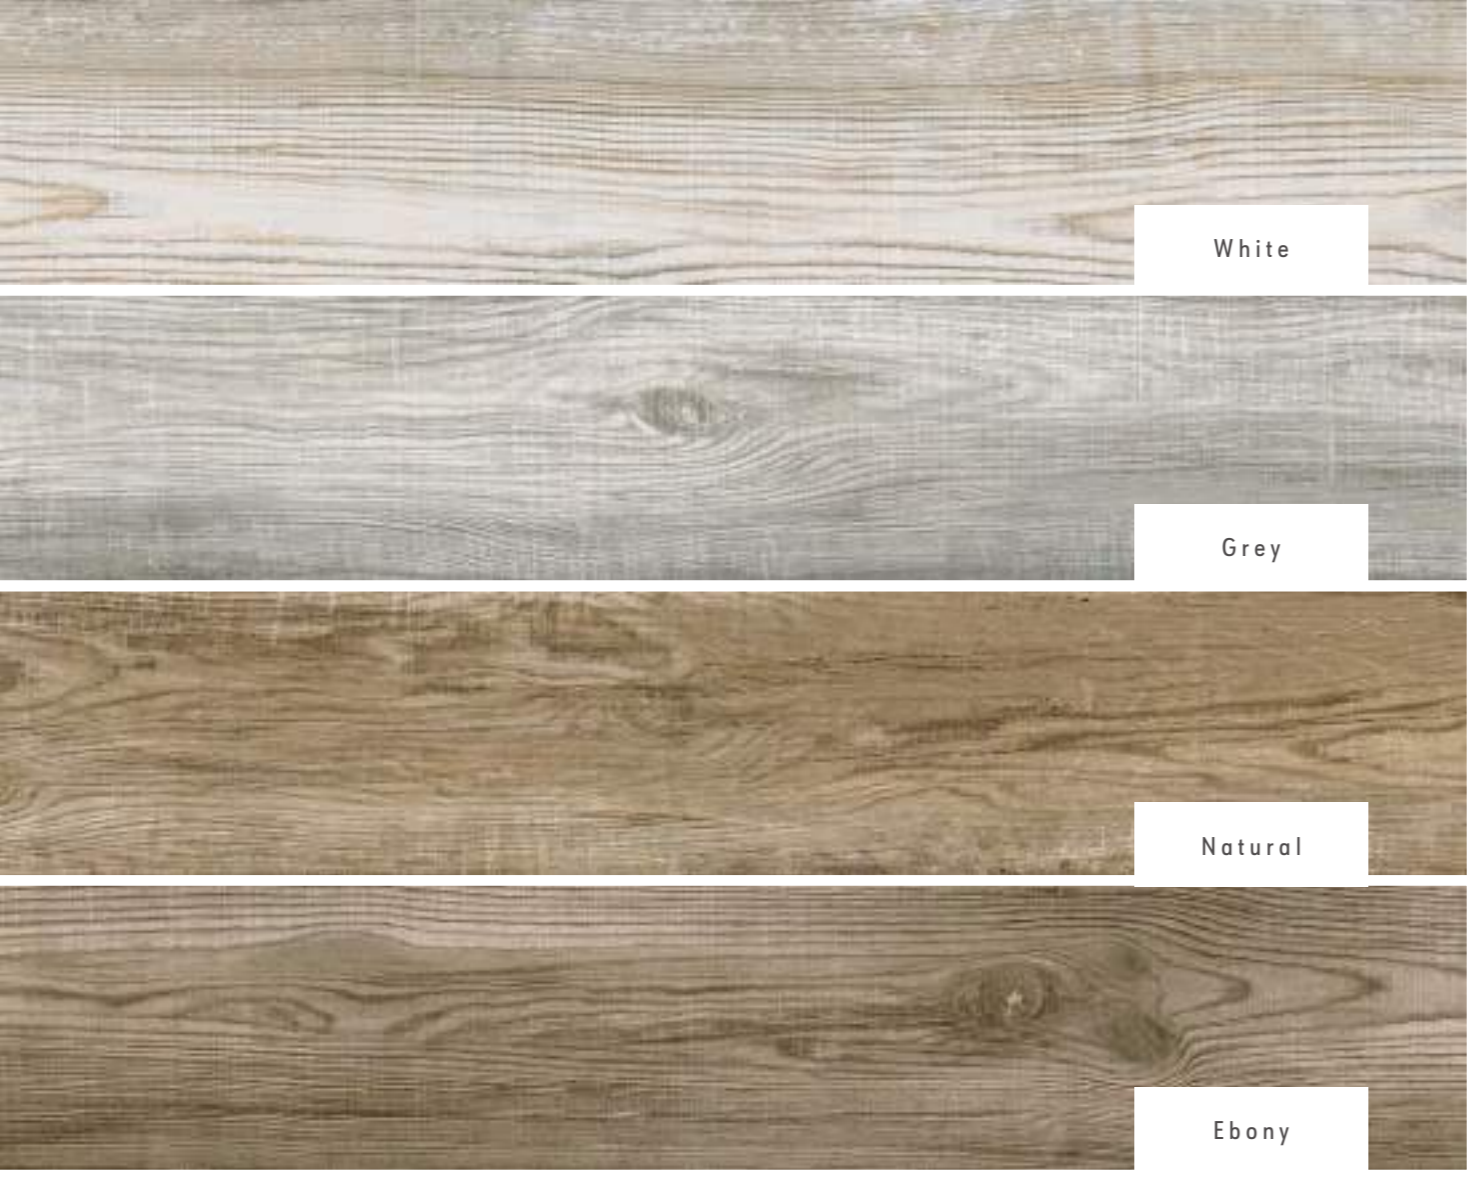

White

Grey

Natural

BOSCO

23x120 9"x48"

PORCELAIN · PORCELÁNICO

P V3

23x120 · 9x48"
9 diseños /design

FORMATOS FORMATS

- **B06** Bosco White Matt 23x120
- **B06** Bosco Grey Matt 23x120
- **B06** Bosco Natural Matt 23x120
- **B06** Bosco Ebony Matt 23x120

- **B34** Bosco Grey Grip 23x120
- **B34** Bosco Natural Grip 23x120