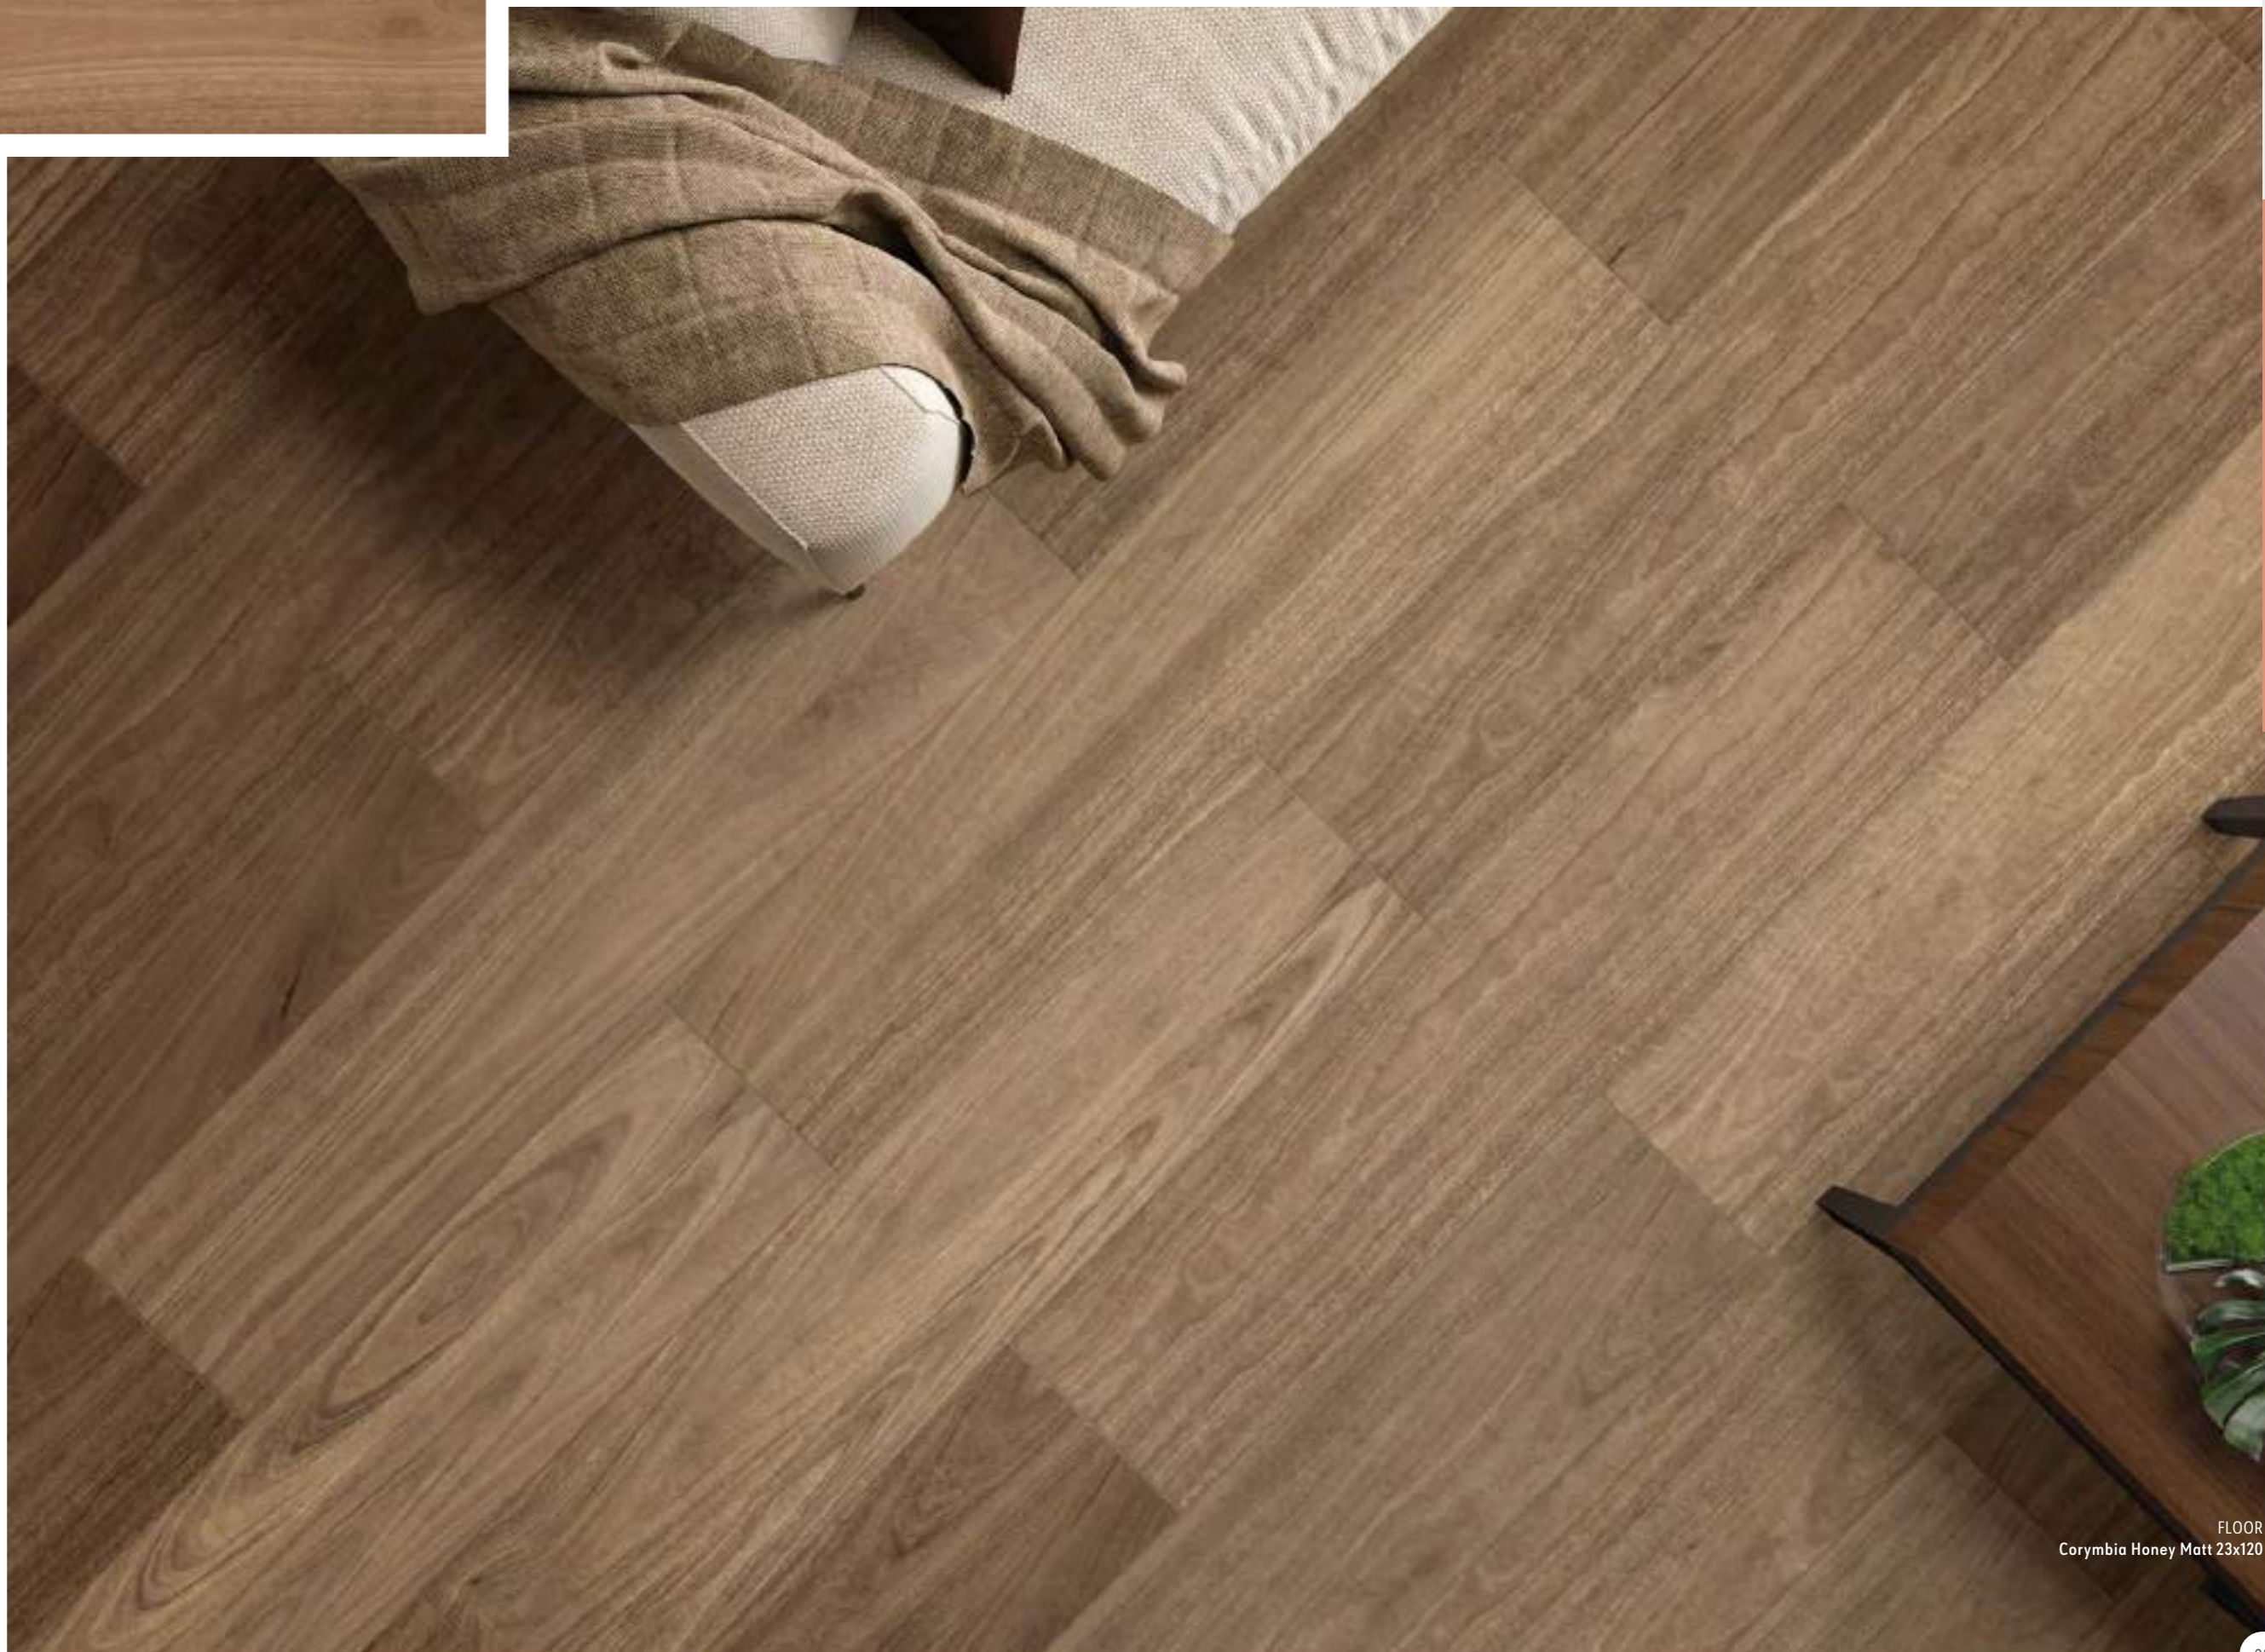

WOODS COLLECTION

FLOOR
Corymbia Honey Matt 23x120