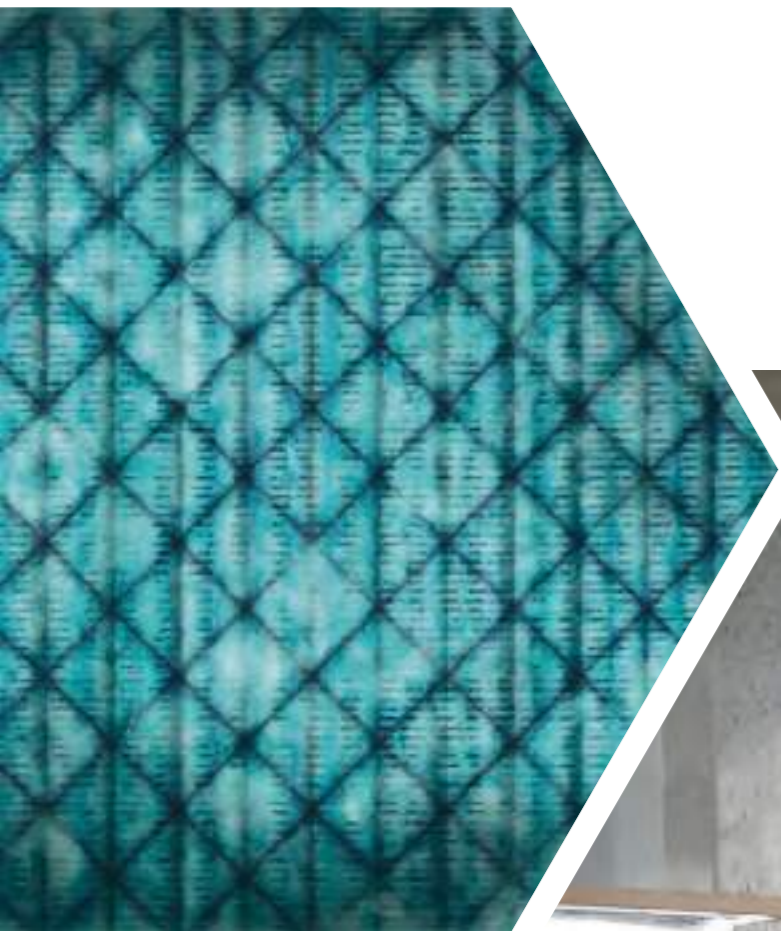

WALL&FLOOR
Tribu Blue Shiny 23,2x26,7