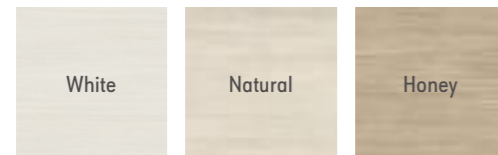

SOLEIL

30x90 12"x36" 60x60 24"x24"

PASTA BLANCA Y PORCELÁNICO · WHITE BODY & PORCELAIN

Soleil

Soleil Decor

Colores disponibles
Available colors

30x90 · 12x36"
10 diseños /design
60x60 · 24x24"
8 diseños /design