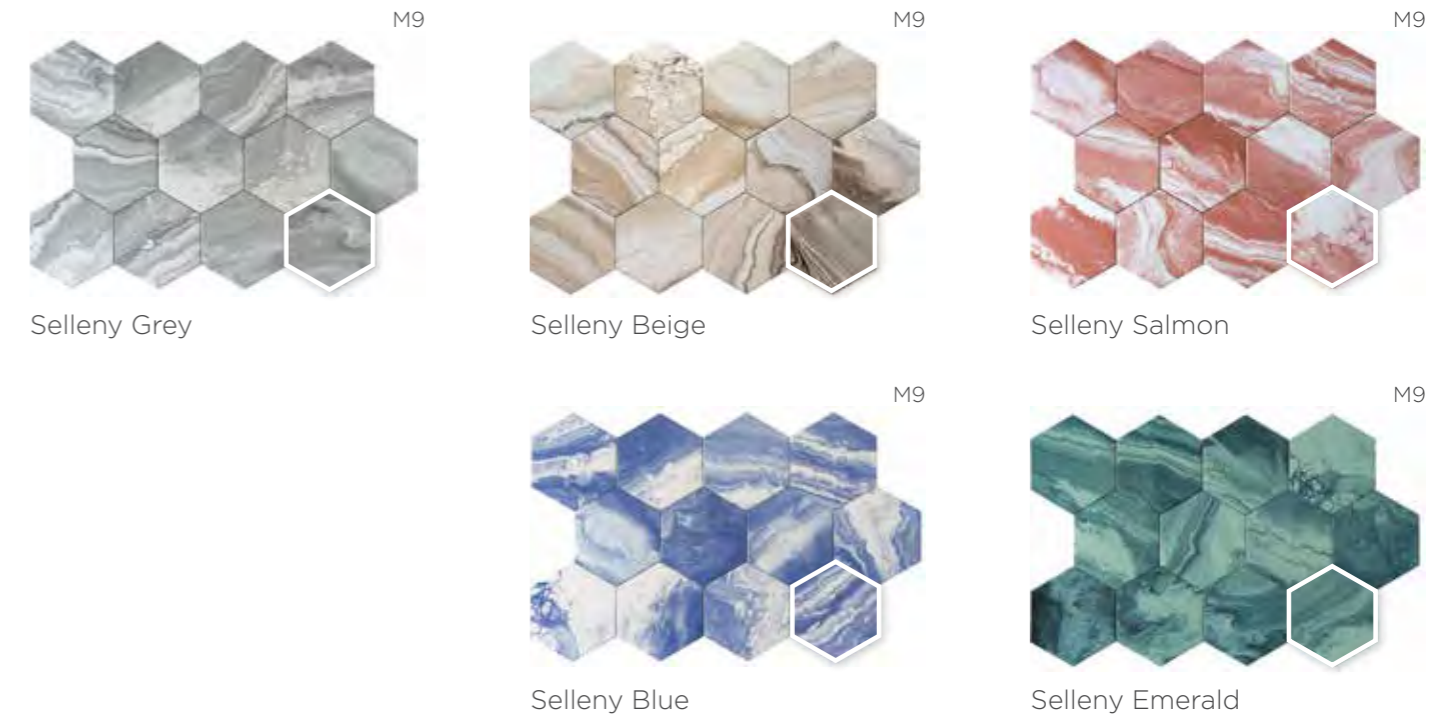

Samoa Pearl

Samoa Grey

EMBALAJE/ PACKING:

	Pz/Cj Pcs/Box	m ² /Cj Sqm/Box	Kg/Cj Kg/Box	Cj/Pl Box/Pl	m ² /Pl Sqm/Pl	Kg/Pl Kg/Pl
14x16 cm 5,5"x6,3"	26	0,44	8,30	105	46,2	885

Samoa Grey

Selleny Emerald

Selleny Grey