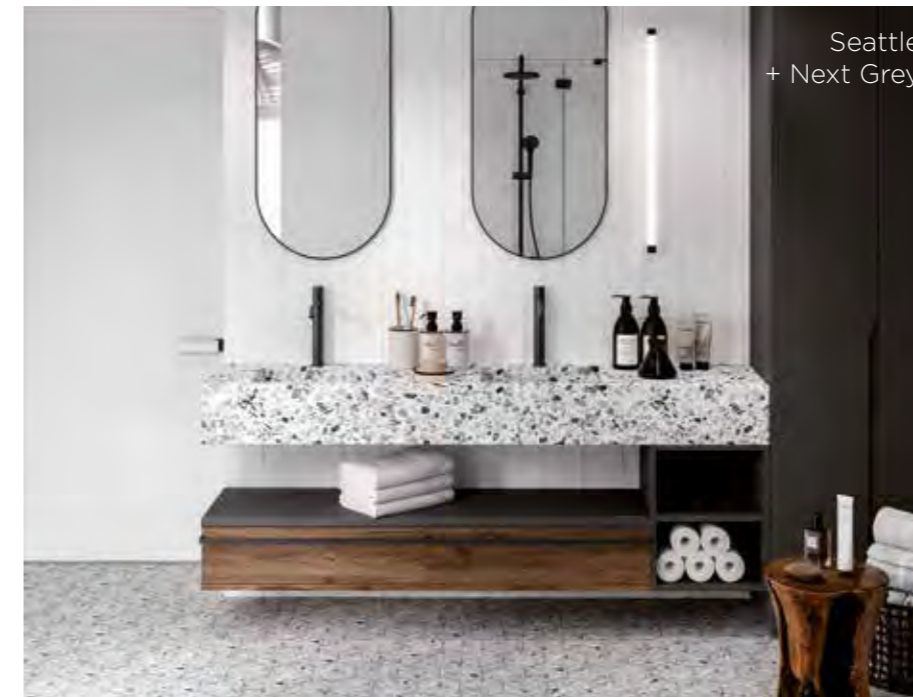

Nissel Emerald

Nissel Blue

Seattle

Seattle + Next Grey

Seattle

Seattle

EMBALAJE/ PACKING:

	Pz/Cj Pcs/Box	m ² /Cj Sqm/Box	Kg/Cj Kg/Box	Cj/Pl Box/Pl	m ² /Pl Sqm/Pl	Kg/Pl Kg/Pl
7,5x30 cm 3"x12"	22	0,5	7,21	135	67,5	988