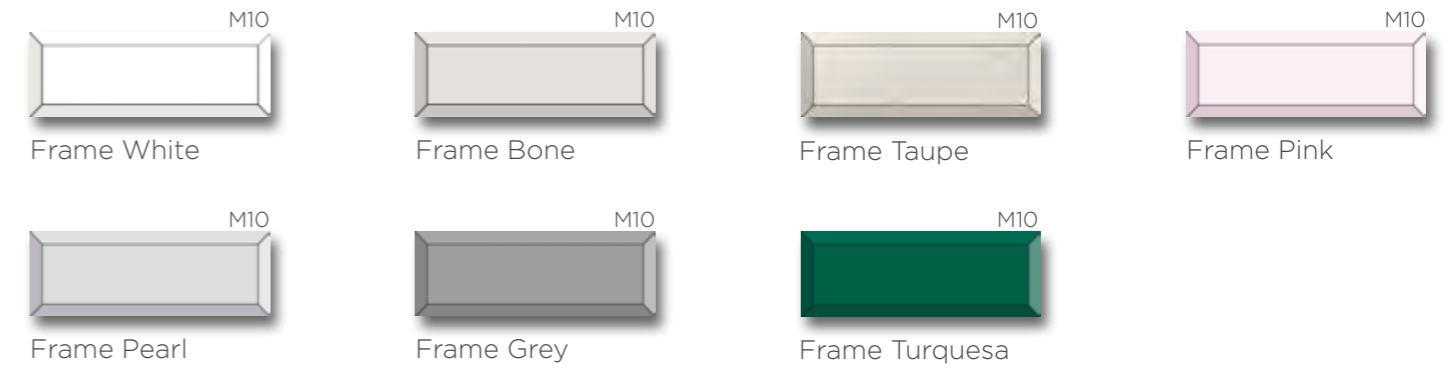

FRAME

7,5x22,5 cm | 3"x9"