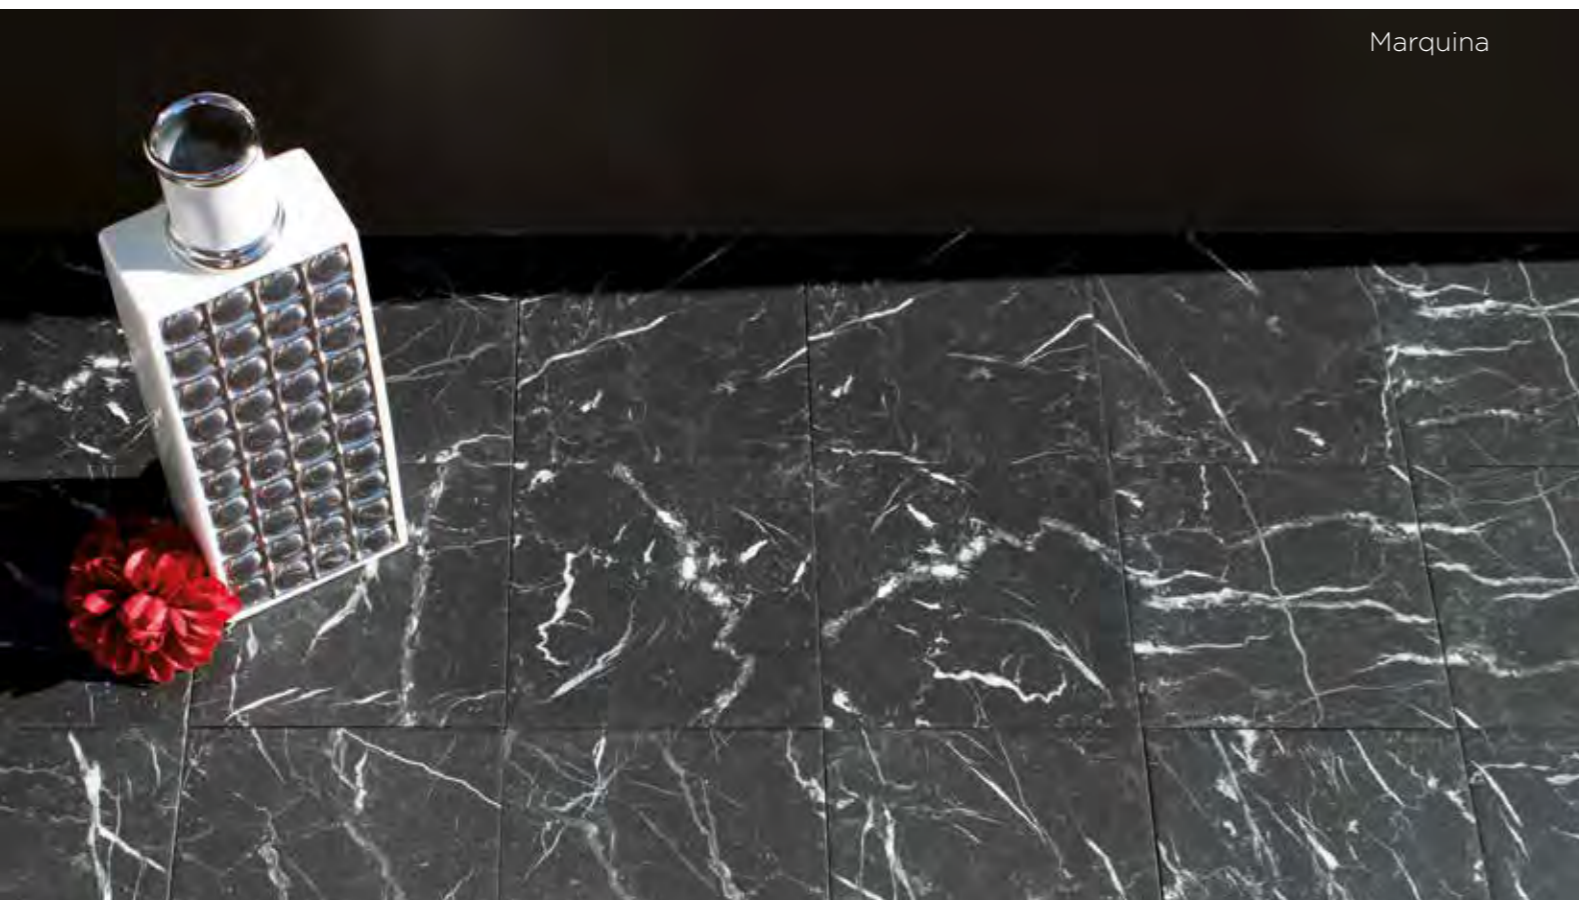

ALBA/MARQUINA

20x20 cm | 8x8"

POR

MAT

Alba

EMBALAJE/ PACKING:

	Pz/Cj Pcs/Box	m²/Cj Sqm/Box	Kg/Cj Kg/Box	Cj/Pl Box/Pl	m²/Pl Sqm/Pl	Kg/Pl Kg/Pl
20x20 cm 8"x8"	25	1	16,25	60	60	1045

COMBINABLE CON: