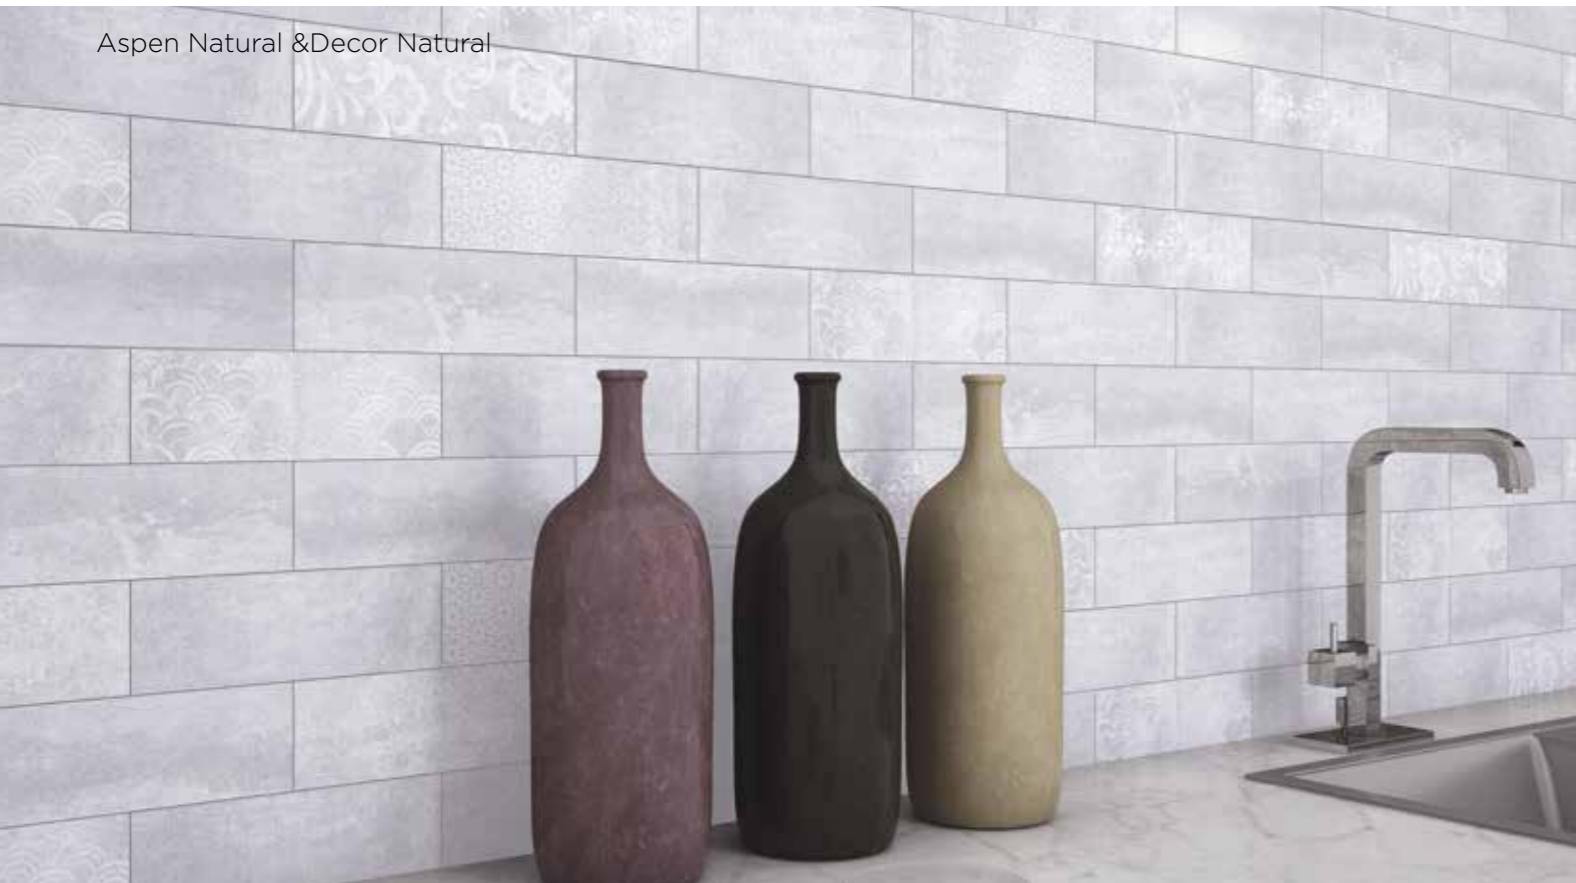

Aspen Beige & Decor Beige

*Decor: 6 diseños diferentes/ 6 different designs

EMBALAJE/ PACKING:

	Pz/Cj Pcs/Box	m ² /C Sqm/Box	Kg/Cj Kg/Box	Cj/Pl Box/Pl	m ² /Pl Sqm/Pl	Kg/Pl Kg/Pl
7,5x22,5 cm 3"x9"	44	0,74	11	76	56,43	850