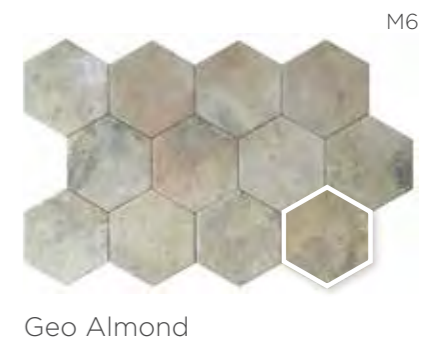

M6

EMBALAJE/ PACKING:

	Pz/Cj Pcs/Box	m ² /Cj Sqm/Box	Kg/Cj Kg/Box	Cj/Pl Box/Pl	m ² /Pl Sqm/Pl	Kg/Pl Kg/Pl
14x16 cm 5,5"x6,3"	26	0,44	8,30	105	46,2	885

COMBINABLE CON:

Geo Almond + Custom White

Geo Cream

Geo Almond