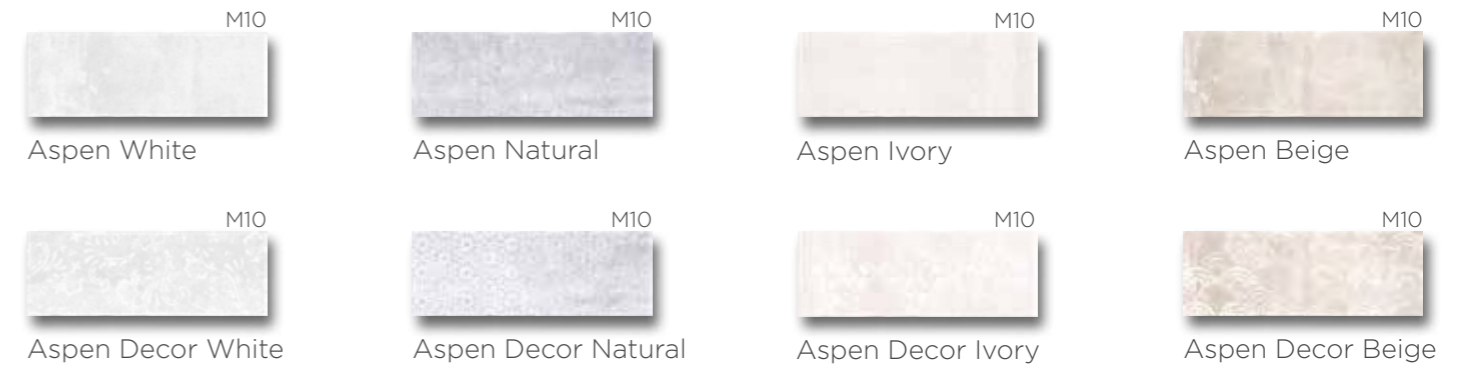

Aspen Beige & Decor Beige

*Decor: 6 diseños diferentes/ 6 different designs

EMBALAJE/ PACKING:

	Pz/Cj Pcs/Box	m ² /C Sqm/Box	Kg/Cj Kg/Box	Cj/Pl Box/Pl	m ² /Pl Sqm/Pl	Kg/Pl Kg/Pl
7,5x22,5 cm 3"x9"	44	0,74	11	76	56,43	850