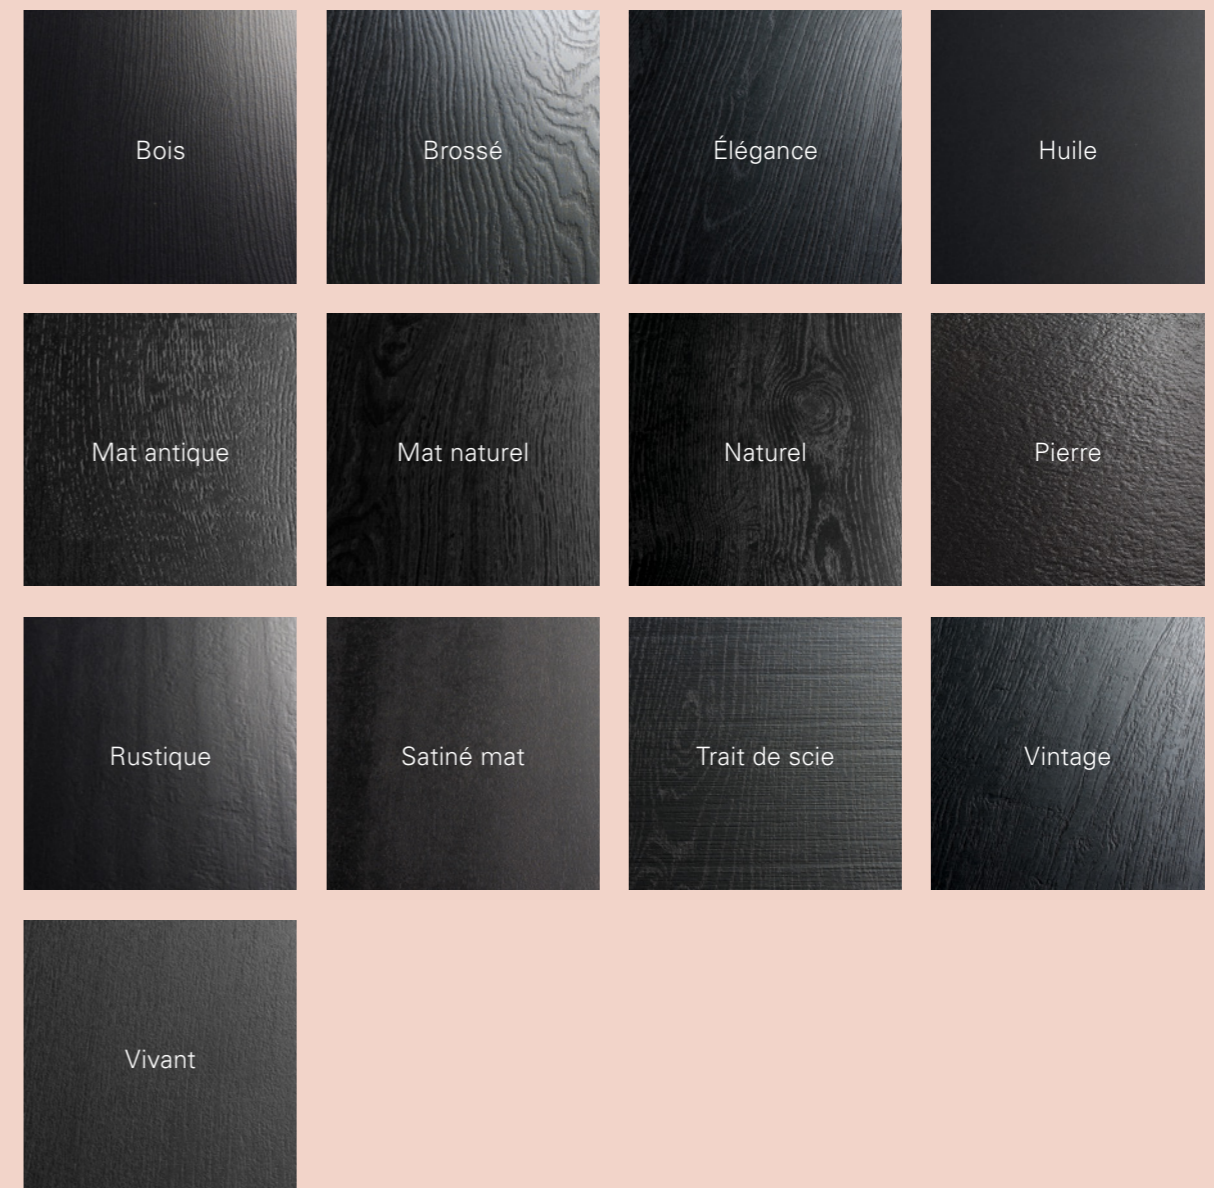

La beauté authentique ravit tous les sens. Avec les aspects brillants, la *structure de la surface* et le *motif des joints* créent une expérience globale harmonieuse.

Tandis que le motif de joints souligne le caractère typique du sol, la texture rend perceptible la matérialité imitée du décor tel que bois, pierre ou béton.

Joints

Sans joints

Sans joints, les lames sont scellées les unes aux autres sans interstices apparents. Le rendu harmonieux du sol crée une impression de belle finition.

4 chanfreins

Les 4 chanfreins mettent en valeur chaque lame séparément, ce qui fait naître le charme des véritables planchers en bois et carrelages.

Textures de surface

Parfois plus profonde et parfois plus plate, mais toujours perceptible et agréable pour tous ceux qui la foulent pieds nus, avec des chaussures ou à quatre pattes : La texture de surface des sols stratifiés Parador se caractérise par la qualité et la profondeur des détails.

Pour les produits à **pores synchrones**, l'impression en relief suit exactement le tracé du grain décoratif. Cela crée un aspect qui peut difficilement être distingué du vrai bois.