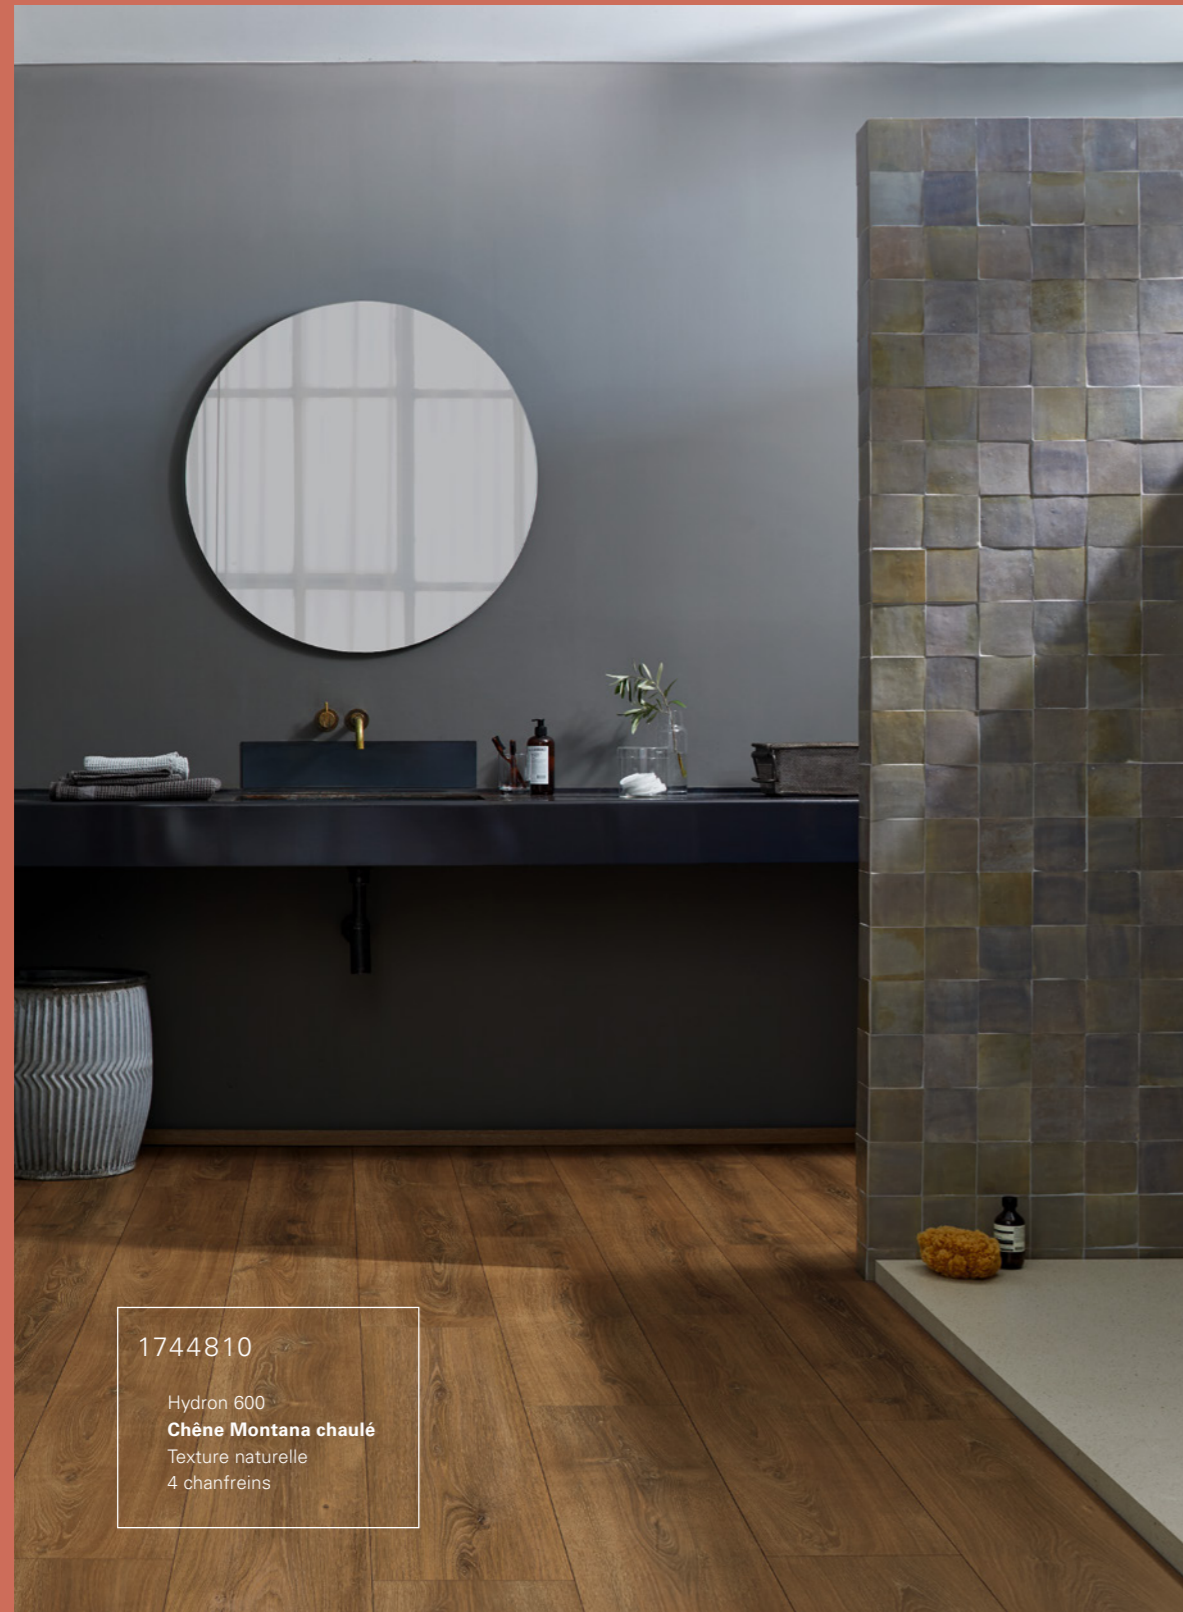

Les sols doivent durer longtemps et en même temps être exposés à *d'innombrables sollicitations*, jour après jour.

Dans ce contexte, un défi particulier consiste à développer des sols qui peuvent résister même à l'influence de l'eau.

En tant que *sol résistant à l'eau*, notre collection spéciale *Hydron* relève ce défi : Hydron offre une protection 24 heures sur 24 en cas d'eau stagnante et convient donc parfaitement aux pièces humides.